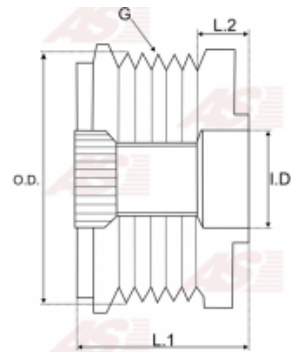

## Vlastnosti produktu

Priemer kola [ mm ]	56.20
Priemer otvoru osi [ mm ]	17.00
Šírka [ mm ]	37.50
L. 2 [ mm ]	6.30
Počet drážok	6
Thread size	M16

## Referenčné číslo (22)

Number	Výrobca
--------	---------

F00M991042	BOSCH
230304	CARGO
CCP90105AS	CASCO
CCP90105GS	CASCO
CQ1040046	CQ
F-226322.09	INA
F-226322.10	INA
F-226322.11	INA
F-226322.14	INA
F-226322.6	INA
F-226322.9	INA
5350008000	LUK
535000810	LUK
1110749	POWERMAX
1081-011RS	RS
038903119P	VW
24-91253	WAI / TRANSP
24-91253-1	WAI / TRANSP
24-91253-3	WAI / TRANSP
EC4081	WOODAUTO
2.05.0376.0	ZEN
5376	ZEN