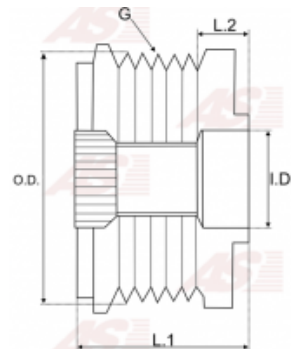

Data

AS index	AFP0011
Kategória	Remenice s jednosmernou spojkou
Výrobca	AS-PL
Náhrada za	Bosch

Vlastnosti produktu

Priemer kola [mm]	56.20
Priemer otvoru osi [mm]	17.00
Šírka [mm]	37.50
L. 2 [mm]	6.30
Počet drážok	6
Thread size	M16

Referenčné číslo (22)

Number

Výrobca

F00M991042	BOSCH
230304	CARGO
CCP90105AS	CASCO
CCP90105GS	CASCO
CQ1040046	CQ
F-226322.09	INA
F-226322.10	INA
F-226322.11	INA
F-226322.14	INA
F-226322.6	INA
F-226322.9	INA
5350008000	LUK
535000810	LUK
1110749	POWERMAX
1081-011RS	RS
038903119P	VW
24-91253	WAI / TRANSP
24-91253-1	WAI / TRANSP
24-91253-3	WAI / TRANSP
EC4081	WOODAUTO
2.05.0376.0	ZEN
5376	ZEN