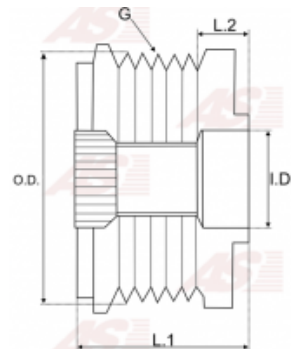

## Vlastnosti produktu

Priemer kola [ mm ]	56.20
Priemer otvoru osi [ mm ]	17.00
Šírka [ mm ]	37.50
L. 2 [ mm ]	6.30
Počet drážok	6
Thread size	M16