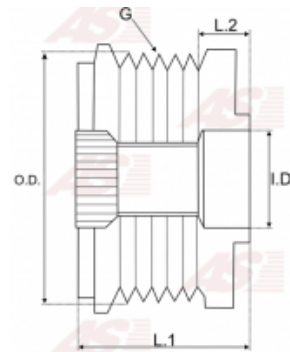

## Vlastnosti produktu

Priemer kola [ mm ]	58.10
Priemer otvoru osi [ mm ]	17.00
Šírka [ mm ]	37.40
L. 2 [ mm ]	4.50
Počet drážok	7
Thread size	M16