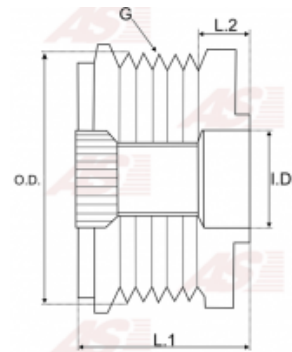

Data

AS index	AFP0013
Kategória	Remenice s jednosmernou spojkou
Výrobca	AS-PL
Náhrada za	Bosch

Vlastnosti produktu

Priemer kola [mm]	58.10
Priemer otvoru osi [mm]	17.00
Šírka [mm]	37.40
L. 2 [mm]	4.50
Počet drážok	7
Thread size	M16

Referenčné číslo (34)

Number	Výrobca
--------	---------

F00M991078	BOSCH
F00M991116	BOSCH
F00M991192	BOSCH
233657	CARGO
332303	CARGO
CCP90282AS	CASCO
CCP90282GS	CASCO
CCP92100GS	CASCO
60-1006	CIVIC/DA PARTS
65-1053	CIVIC/DA PARTS
CQ1040024	CQ
YC1T-10A352-AC	FORD
YC1T10A352AC	FORD
YC1U-10A352-BA	FORD
YC1U10A352BA	FORD
3.3562.1	IKA
3.5393.1	IKA
F-234045	INA
F-563432	INA
920574	LITENS
5350070	LUK
5350070000	LUK
535007030	LUK
535015900	LUK
49-201	PAN PACIFIC
1113567	POWERMAX
1081-013RS	RS
1081-076RS	RS
ORC-0016	UNIPOINT
85-42-25	VISNOVA
24-91266	WAI / TRANSPO
EC4092	WOODAUTO
2.05.0403.0	ZEN
5403	ZEN

Využitie

BOSCH

Referenčné číslo	Výrobca
0124315019	BOSCH
0124315027	BOSCH
0124325100	BOSCH

FORD

Referenčné číslo	Výrobca
2C1T10300BA	FORD
2C1T10300BB	FORD
4098414	FORD
4332279	FORD
4461712	FORD
YC1T10300BC	FORD
YC1T10300BD	FORD
YC1T10300BE	FORD
YC1T10300BG	FORD