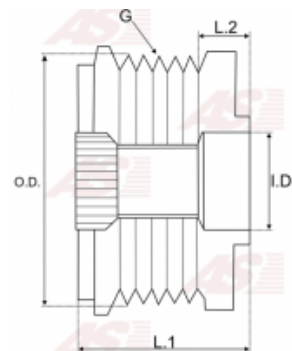

## Vlastnosti produktu

Priemer kola [ mm ]	58.10
Priemer otvoru osi [ mm ]	17.00
Šírka [ mm ]	37.40
L. 2 [ mm ]	4.50
Počet drážok	7
Thread size	M16