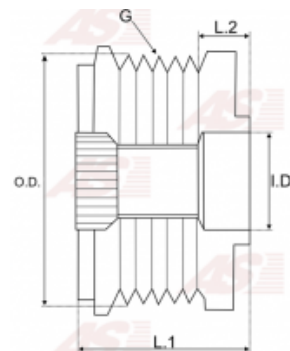

Data

AS index	AFP0013
Kategória	Remenice s jednosmernou spojkou
Výrobca	AS-PL
Náhrada za	Bosch

Vlastnosti produktu

Priemer kola [mm]	58.10
Priemer otvoru osi [mm]	17.00
Šírka [mm]	37.40
L. 2 [mm]	4.50
Počet drážok	7
Thread size	M16

Referenčné číslo (34)

Number	Výrobca
--------	---------

F00M991078	BOSCH
F00M991116	BOSCH
F00M991192	BOSCH
233657	CARGO
332303	CARGO
CCP90282AS	CASCO
CCP90282GS	CASCO
CCP92100GS	CASCO
60-1006	CIVIC/DA PARTS
65-1053	CIVIC/DA PARTS
CQ1040024	CQ
YC1T-10A352-AC	FORD
YC1T10A352AC	FORD
YC1U-10A352-BA	FORD
YC1U10A352BA	FORD
3.3562.1	IKA
3.5393.1	IKA
F-234045	INA
F-563432	INA
920574	LITENS
5350070	LUK
5350070000	LUK
535007030	LUK
535015900	LUK
49-201	PAN PACIFIC
1113567	POWERMAX
1081-013RS	RS
1081-076RS	RS
ORC-0016	UNIPOINT
85-42-25	VISNOVA
24-91266	WAI / TRANSPORT
EC4092	WOODAUTO
2.05.0403.0	ZEN
5403	ZEN

Využitie

BOSCH

Referenčné číslo	Výrobca
0124315019	BOSCH
0124315027	BOSCH
0124325100	BOSCH

FORD

Referenčné číslo	Výrobca
2C1T10300BA	FORD
2C1T10300BB	FORD
4098414	FORD
4332279	FORD
4461712	FORD
YC1T10300BC	FORD
YC1T10300BD	FORD
YC1T10300BE	FORD
YC1T10300BG	FORD