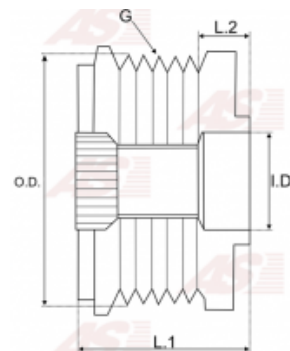

## Vlastnosti produktu

Priemer kola [ mm ]	58.10
Priemer otvoru osi [ mm ]	17.00
Šírka [ mm ]	37.40
L. 2 [ mm ]	4.50
Počet drážok	7
Thread size	M16