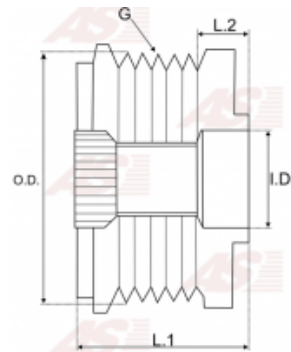

Data

AS index	AFP3001
Kategória	Remenice s jednosmernou spojkou
Výrobca	AS-PL
Náhrada za	Valeo

Vlastnosti produktu

Priemer kola [mm]	50.00
Priemer otvoru osi [mm]	17.00
Šírka [mm]	46.30
L. 2 [mm]	23.00
Počet drážok	5
Thread size	M16

Referenčné číslo (24)

Number	Výrobca
--------	---------

230297	CARGO
333087	CARGO
CCP90108AS	CASCO
CCP90108GS	CASCO
CQ1040403	CQ
F-226954.03	INA
F-226954.04	INA
F-226954.05	INA
F-226954.07	INA
F-226954.3	INA
F-226954.4	INA
F-226954.5	INA
5350011000	LUK
535001110	LUK
1111141	POWERMAX
1116771	POWERMAX
1087-001RS	RS
2546999	VALEO
593492	VALEO
6681550015	VALEO
24-94257	WAI / TRANSP
24-94257-1	WAI / TRANSP
24-94262	WAI / TRANSP
EC4078	WOODAUTO