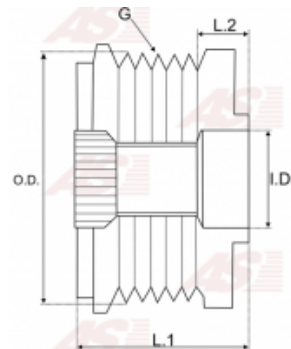

## Vlastnosti produktu

Priemer kola [ mm ]	50.00
Priemer otvoru osi [ mm ]	17.00
Šírka [ mm ]	46.30
L. 2 [ mm ]	23.00
Počet drážok	5
Thread size	M16

## Referenčné číslo (24)

Number	Výrobca
--------	---------

230297	CARGO
333087	CARGO
CCP90108AS	CASCO
CCP90108GS	CASCO
CQ1040403	CQ
F-226954.03	INA
F-226954.04	INA
F-226954.05	INA
F-226954.07	INA
F-226954.3	INA
F-226954.4	INA
F-226954.5	INA
5350011000	LUK
535001110	LUK
1111141	POWERMAX
1116771	POWERMAX
1087-001RS	RS
2546999	VALEO
593492	VALEO
6681550015	VALEO
24-94257	WAI / TRANSP
24-94257-1	WAI / TRANSP
24-94262	WAI / TRANSP
EC4078	WOODAUTO