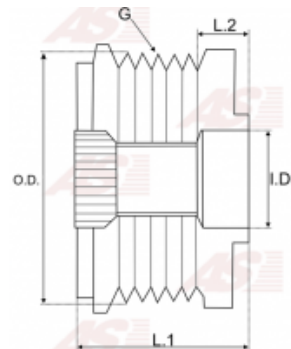

Data

AS index	AFP3001
Kategória	Remenice s jednosmernou spojkou
Výrobca	AS-PL
Náhrada za	Valeo

Vlastnosti produktu

Priemer kola [mm]	50.00
Priemer otvoru osi [mm]	17.00
Šírka [mm]	46.30
L. 2 [mm]	23.00
Počet drážok	5
Thread size	M16

Referenčné číslo (24)

Number	Výrobca
--------	---------

230297	CARGO
333087	CARGO
CCP90108AS	CASCO
CCP90108GS	CASCO
CQ1040403	CQ
F-226954.03	INA
F-226954.04	INA
F-226954.05	INA
F-226954.07	INA
F-226954.3	INA
F-226954.4	INA
F-226954.5	INA
5350011000	LUK
535001110	LUK
1111141	POWERMAX
1116771	POWERMAX
1087-001RS	RS
2546999	VALEO
593492	VALEO
6681550015	VALEO
24-94257	WAI / TRANSP
24-94257-1	WAI / TRANSP
24-94262	WAI / TRANSP
EC4078	WOODAUTO