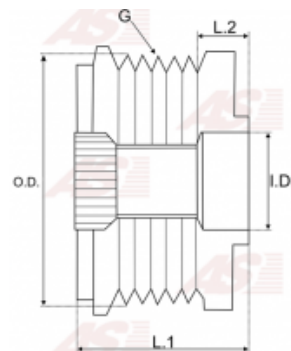

Data

AS index	AFP3002
Kategória	Remenice s jednosmernou spojkou
Výrobca	AS-PL
Náhrada za	Valeo

Vlastnosti produktu

Priemer kola [mm]	49.10
Priemer otvoru osi [mm]	17.00
Šírka [mm]	41.10
L. 2 [mm]	10.90
Počet drážok	6
Thread size	M16

Referenčné číslo (25)

Number	Výrobca
--------	---------

230524	CARGO
332301	CARGO
CCP90124GS	CASCO
CQ1040282	CQ
F-229643.03	INA
F-229643.04	INA
F-229643.07	INA
F-229643.10	INA
F-229643.11	INA
F-229643.4	INA
F-556602.01	INA
5350030000	LUK
535003010	LUK
1115305	POWERMAX
1115768	POWERMAX
1087-002RS	RS
2547655	VALEO
2600001	VALEO
593514	VALEO
593554	VALEO
24-91306	WAI / TRANSPO
24-94256	WAI / TRANSPO
EC4230	WOODAUTO
2.05.0410.0	ZEN
5410	ZEN