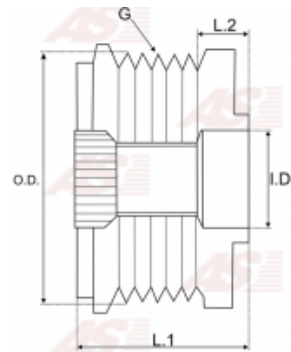

Data

AS index	AFP3002
Kategória	Remenice s jednosmernou spojkou
Výrobca	AS-PL
Náhrada za	Valeo

Vlastnosti produktu

Priemer kola [mm]	49.10
Priemer otvoru osi [mm]	17.00
Šírka [mm]	41.10
L. 2 [mm]	10.90
Počet drážok	6
Thread size	M16

Referenčné číslo (25)

Number	Výrobca
--------	---------

230524	CARGO
332301	CARGO
CCP90124GS	CASCO
CQ1040282	CQ
F-229643.03	INA
F-229643.04	INA
F-229643.07	INA
F-229643.10	INA
F-229643.11	INA
F-229643.4	INA
F-556602.01	INA
5350030000	LUK
535003010	LUK
1115305	POWERMAX
1115768	POWERMAX
1087-002RS	RS
2547655	VALEO
2600001	VALEO
593514	VALEO
593554	VALEO
24-91306	WAI / TRANSPO
24-94256	WAI / TRANSPO
EC4230	WOODAUTO
2.05.0410.0	ZEN
5410	ZEN