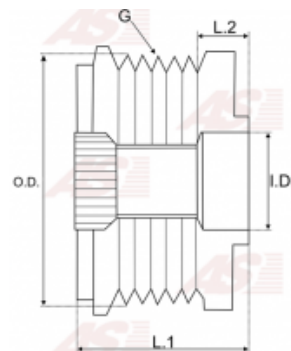

Data

AS index	AFP3002
Kategória	Remenice s jednosmernou spojkou
Výrobca	AS-PL
Náhrada za	Valeo

Vlastnosti produktu

Priemer kola [mm]	49.10
Priemer otvoru osi [mm]	17.00
Šírka [mm]	41.10
L. 2 [mm]	10.90
Počet drážok	6
Thread size	M16

Referenčné číslo (25)

Number

Výrobca

230524	CARGO
332301	CARGO
CCP90124GS	CASCO
CQ1040282	CQ
F-229643.03	INA
F-229643.04	INA
F-229643.07	INA
F-229643.10	INA
F-229643.11	INA
F-229643.4	INA
F-556602.01	INA
5350030000	LUK
535003010	LUK
1115305	POWERMAX
1115768	POWERMAX
1087-002RS	RS
2547655	VALEO
2600001	VALEO
593514	VALEO
593554	VALEO
24-91306	WAI / TRANspo
24-94256	WAI / TRANspo
EC4230	WOODAUTO
2.05.0410.0	ZEN
5410	ZEN