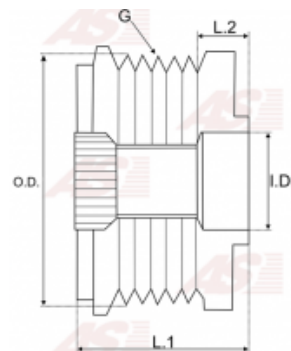

Data

AS index	AFP3002
Kategória	Remenice s jednosmernou spojkou
Výrobca	AS-PL
Náhrada za	Valeo

Vlastnosti produktu

Priemer kola [mm]	49.10
Priemer otvoru osi [mm]	17.00
Šírka [mm]	41.10
L. 2 [mm]	10.90
Počet drážok	6
Thread size	M16

Referenčné číslo (25)

Number

Výrobca

230524	CARGO
332301	CARGO
CCP90124GS	CASCO
CQ1040282	CQ
F-229643.03	INA
F-229643.04	INA
F-229643.07	INA
F-229643.10	INA
F-229643.11	INA
F-229643.4	INA
F-556602.01	INA
5350030000	LUK
535003010	LUK
1115305	POWERMAX
1115768	POWERMAX
1087-002RS	RS
2547655	VALEO
2600001	VALEO
593514	VALEO
593554	VALEO
24-91306	WAI / TRANSPO
24-94256	WAI / TRANSPO
EC4230	WOODAUTO
2.05.0410.0	ZEN
5410	ZEN