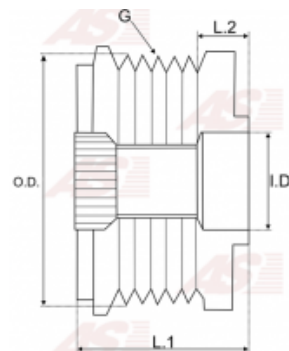

Data

AS index	AFP3002
Kategória	Remenice s jednosmernou spojkou
Výrobca	AS-PL
Náhrada za	Valeo

Vlastnosti produktu

Priemer kola [mm]	49.10
Priemer otvoru osi [mm]	17.00
Šírka [mm]	41.10
L. 2 [mm]	10.90
Počet drážok	6
Thread size	M16

Referenčné číslo (25)

Number

Výrobca

230524	CARGO
332301	CARGO
CCP90124GS	CASCO
CQ1040282	CQ
F-229643.03	INA
F-229643.04	INA
F-229643.07	INA
F-229643.10	INA
F-229643.11	INA
F-229643.4	INA
F-556602.01	INA
5350030000	LUK
535003010	LUK
1115305	POWERMAX
1115768	POWERMAX
1087-002RS	RS
2547655	VALEO
2600001	VALEO
593514	VALEO
593554	VALEO
24-91306	WAI / TRANSPO
24-94256	WAI / TRANSPO
EC4230	WOODAUTO
2.05.0410.0	ZEN
5410	ZEN