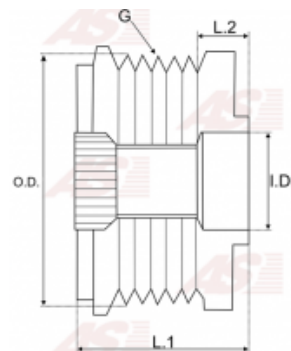

## Vlastnosti produktu

Priemer kola [ mm ]	51.90
Priemer otvoru osi [ mm ]	17.00
Šírka [ mm ]	46.40
L. 2 [ mm ]	22.90
Počet drážok	5
Thread size	M16

## Referenčné číslo (21)

Number	Výrobca
--------	---------

230297	CARGO
230310	CARGO
333087	CARGO
CCP90116GS	CASCO
CQ1040507	CQ
F-230759.01	INA
F-230759.02	INA
F-230759.05	INA
F-230759.1	INA
F-230759.2	INA
5350020000	LUK
535002010	LUK
1115609	POWERMAX
1087-003RS	RS
2547737	VALEO
24-94257	WAI / TRANSP
24-94257-1	WAI / TRANSP
24-94262	WAI / TRANSP
EC4088	WOODAUTO
2.05.0411.0	ZEN
5411	ZEN