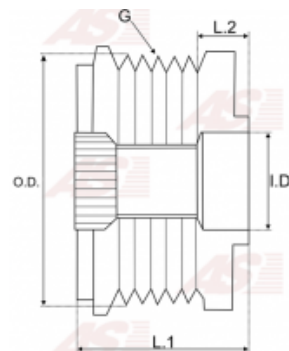

Data

AS index	AFP3003
Kategória	Remenice s jednosmernou spojkou
Výrobca	AS-PL
Náhrada za	Valeo

Vlastnosti produktu

Priemer kola [mm]	51.90
Priemer otvoru osi [mm]	17.00
Šírka [mm]	46.40
L. 2 [mm]	22.90
Počet drážok	5
Thread size	M16

Referenčné číslo (21)

Number	Výrobca
--------	---------

230297	CARGO
230310	CARGO
333087	CARGO
CCP90116GS	CASCO
CQ1040507	CQ
F-230759.01	INA
F-230759.02	INA
F-230759.05	INA
F-230759.1	INA
F-230759.2	INA
5350020000	LUK
535002010	LUK
1115609	POWERMAX
1087-003RS	RS
2547737	VALEO
24-94257	WAI / TRANSP
24-94257-1	WAI / TRANSP
24-94262	WAI / TRANSP
EC4088	WOODAUTO
2.05.0411.0	ZEN
5411	ZEN

Využitie

VALEO

Referenčné číslo	Výrobca
A13VI257	VALEO
SG9B038	VALEO