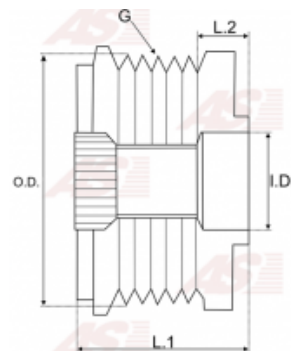

Data

AS index	AFP3004
Kategória	Remenice s jednosmernou spojkou
Výrobca	AS-PL
Náhrada za	Valeo

Vlastnosti produktu

Priemer kola [mm]	56.10
Priemer otvoru osi [mm]	17.00
Šírka [mm]	41.60
L. 2 [mm]	8.90
Počet drážok	6
Thread size	M16

Referenčné číslo (29)

Number	Výrobca
--------	---------

230522	CARGO
CCP90123GS	CASCO
CQ1040338	CQ
F-228881.02	INA
F-228881.03	INA
F-228881.2	INA
F-228881.3	INA
F-235152.01	INA
F-235152.02	INA
F-235152.03	INA
F-235152.04	INA
F-235152.1	INA
F-235152.2	INA
F-235152.3	INA
F-235152.4	INA
F-556599.01	INA
5350028000	LUK
535002810	LUK
1110414	POWERMAX
1087-004RS	RS
2546952	VALEO
593515	VALEO
593517	VALEO
8641982	VOLVO
24-94255	WAI / TRANSCO
24-94255-3	WAI / TRANSCO
EC4234	WOODAUTO
2.05.0389.0	ZEN
5389	ZEN