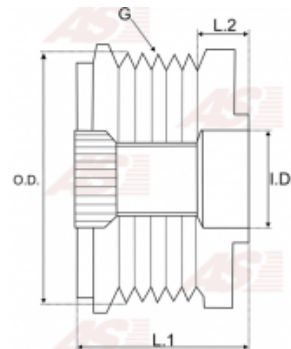

Data

AS index	AFP3004
Kategória	Remenice s jednosmernou spojkou
Výrobca	AS-PL
Náhrada za	Valeo

Vlastnosti produktu

Priemer kola [mm]	56.10
Priemer otvoru osi [mm]	17.00
Šírka [mm]	41.60
L. 2 [mm]	8.90
Počet drážok	6
Thread size	M16

Referenčné číslo (29)

Number

Výrobca

230522	CARGO
CCP90123GS	CASCO
CQ1040338	CQ
F-228881.02	INA
F-228881.03	INA
F-228881.2	INA
F-228881.3	INA
F-235152.01	INA
F-235152.02	INA
F-235152.03	INA
F-235152.04	INA
F-235152.1	INA
F-235152.2	INA
F-235152.3	INA
F-235152.4	INA
F-556599.01	INA
5350028000	LUK
535002810	LUK
1110414	POWERMAX
1087-004RS	RS
2546952	VALEO
593515	VALEO
593517	VALEO
8641982	VOLVO
24-94255	WAI / TRANSPO
24-94255-3	WAI / TRANSPO
EC4234	WOODAUTO
2.05.0389.0	ZEN
5389	ZEN