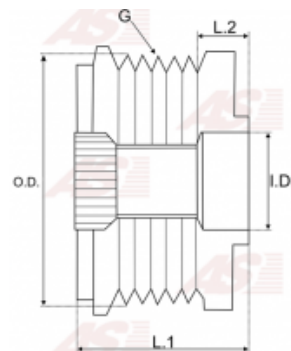

Data

AS index	AFP3004
Kategória	Remenice s jednosmernou spojkou
Výrobca	AS-PL
Náhrada za	Valeo

Vlastnosti produktu

Priemer kola [mm]	56.10
Priemer otvoru osi [mm]	17.00
Šírka [mm]	41.60
L. 2 [mm]	8.90
Počet drážok	6
Thread size	M16

Referenčné číslo (29)

Number

Výrobca

230522	CARGO
CCP90123GS	CASCO
CQ1040338	CQ
F-228881.02	INA
F-228881.03	INA
F-228881.2	INA
F-228881.3	INA
F-235152.01	INA
F-235152.02	INA
F-235152.03	INA
F-235152.04	INA
F-235152.1	INA
F-235152.2	INA
F-235152.3	INA
F-235152.4	INA
F-556599.01	INA
5350028000	LUK
535002810	LUK
1110414	POWERMAX
1087-004RS	RS
2546952	VALEO
593515	VALEO
593517	VALEO
8641982	VOLVO
24-94255	WAI / TRANSPO
24-94255-3	WAI / TRANSPO
EC4234	WOODAUTO
2.05.0389.0	ZEN
5389	ZEN