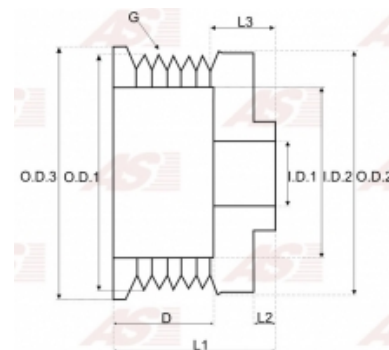

Data

AS index	AP0001
Kategória	Remenice pre alternátory
Výrobca	AS-PL
Náhrada za	Bosch

Vlastnosti produktu

O.D. 2 [mm]	68.00
O.D. 3 [mm]	68.00
Šírka [mm]	49.20
Priemer otvoru osi [mm]	17.00
I.D. 2 [mm]	33.00
D [mm]	31.00
Počet drážok	1

Referenčné číslo (14)

Number

Výrobca