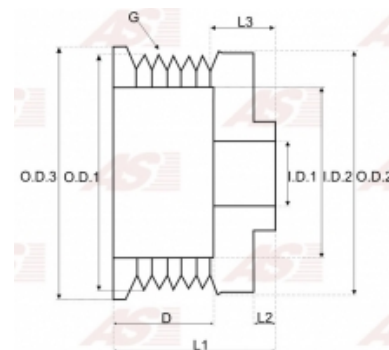

## Vlastnosti produktu

O.D. 2 [ mm ]	68.00
O.D. 3 [ mm ]	68.00
Šírka [ mm ]	49.20
Priemer otvoru osi [ mm ]	17.00
I.D. 2 [ mm ]	33.00
D [ mm ]	31.00
Počet drážok	1