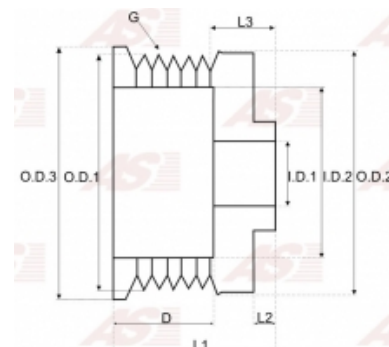

Data

AS index	AP0002
Kategória	Remenice pre alternátory
Výrobca	AS-PL
Náhrada za	Bosch

Vlastnosti produktu

Priemer kola [mm]	50.00
O.D. 2 [mm]	55.00
O.D. 3 [mm]	55.00
Šírka [mm]	38.20
L. 2 [mm]	7.30
L. 3 [mm]	14.40
Priemer otvoru osi [mm]	17.00
I.D. 2 [mm]	40.00
D [mm]	33.00
Počet drážok	6