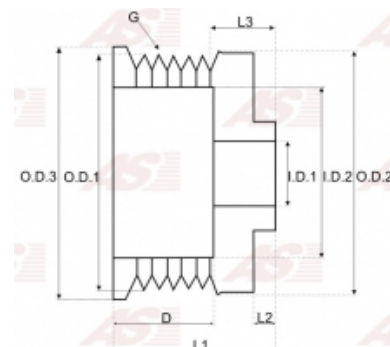

Data

AS index	AP0003
Kategória	Remenice pre alternátory
Výrobca	AS-PL
Náhrada za	Bosch

Vlastnosti produktu

Priemer kola [mm]	55.10
O.D. 2 [mm]	60.50
O.D. 3 [mm]	60.50
Šírka [mm]	38.20
L. 2 [mm]	10.20
L. 3 [mm]	14.40
Priemer otvoru osi [mm]	17.00
I.D. 2 [mm]	43.00
D [mm]	33.70
Počet drážok	6

Referenčné číslo (10)

112660031	BOSCH
1126600517	BOSCH
1126600569	BOSCH
1126601034	BOSCH
1126601551	BOSCH
131845	CARGO
CQ1040029	CQ
1081-079RS	RS
592898	VALEO
EC4001	WOODAUTO

Využitie

BOSCH

Referenčné číslo	Výrobca
0120469746	BOSCH
0120469852	BOSCH
0120469853	BOSCH
0120469854	BOSCH
0120469855	BOSCH
0120469884	BOSCH
0120469897	BOSCH
0120469925	BOSCH
0120469928	BOSCH
0120469948	BOSCH
0120469955	BOSCH
0120469956	BOSCH
0120485022	BOSCH
0120488126	BOSCH
0120488132	BOSCH
0120488133	BOSCH
0120488135	BOSCH
0120488136	BOSCH
0120489232	BOSCH
0120489233	BOSCH
0120489300	BOSCH
0120489301	BOSCH
0120489302	BOSCH
0120489321	BOSCH
0120489322	BOSCH
0120489323	BOSCH
0120489324	BOSCH
0120489325	BOSCH
0120489326	BOSCH
0120489327	BOSCH
0120489328	BOSCH
0120489329	BOSCH
0120489330	BOSCH
0120489332	BOSCH
0120489354	BOSCH
0120489355	BOSCH
0123315501	BOSCH
0123320043	BOSCH
0123320045	BOSCH
0123320061	BOSCH
0123335003	BOSCH