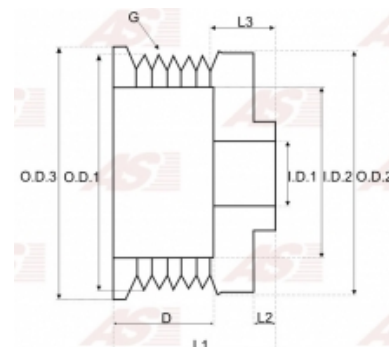

## Vlastnosti produktu

|                           |       |
|---------------------------|-------|
| Priemer kola [ mm ]       | 55.10 |
| O.D. 2 [ mm ]             | 60.50 |
| O.D. 3 [ mm ]             | 60.50 |
| Šírka [ mm ]              | 38.20 |
| L. 2 [ mm ]               | 10.20 |
| L. 3 [ mm ]               | 14.40 |
| Priemer otvoru osi [ mm ] | 17.00 |
| I.D. 2 [ mm ]             | 43.00 |
| D [ mm ]                  | 33.70 |
| Počet drážok              | 6     |