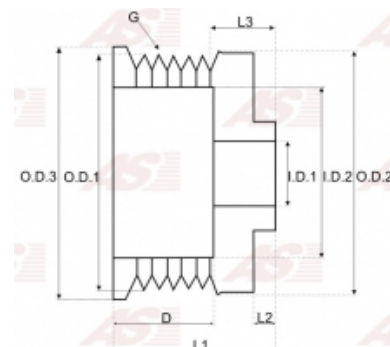

## Vlastnosti produktu

Priemer kola [ mm ]	55.10
O.D. 2 [ mm ]	60.50
O.D. 3 [ mm ]	60.50
Šírka [ mm ]	38.20
L. 2 [ mm ]	10.20
L. 3 [ mm ]	14.40
Priemer otvoru osi [ mm ]	17.00
I.D. 2 [ mm ]	43.00
D [ mm ]	33.70
Počet drážok	6