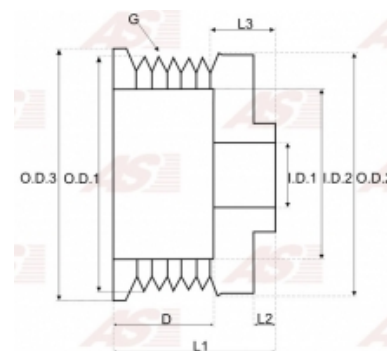

Data

AS index	AP0004
Kategória	Remenice pre alternátory
Výrobca	AS-PL
Náhrada za	Bosch

Vlastnosti produktu

Priemer kola [mm]	63.5
Šírka [mm]	37.8
Priemer otvoru osi [mm]	17
Počet drážok	6

Referenčné číslo (6)

Number	Výrobca
--------	---------

1126600570	BOSCH
1126601038	BOSCH
131846	CARGO
CQ1040478	CQ
1081-080RS	RS
EC41312	WOODAUTO

Využitie

BOSCH

Referenčné číslo	Výrobca
0120469856	BOSCH
0120469857	BOSCH
0120469894	BOSCH
0120489325	BOSCH
0120489327	BOSCH
0120489329	BOSCH
0120489331	BOSCH
0120489333	BOSCH