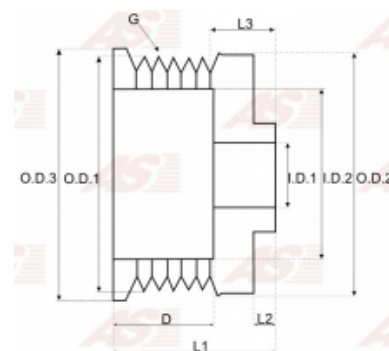

## Vlastnosti produktu

Priemer kola [ mm ]	63.5
Šírka [ mm ]	37.8
Priemer otvoru osi [ mm ]	17
Počet drážok	6