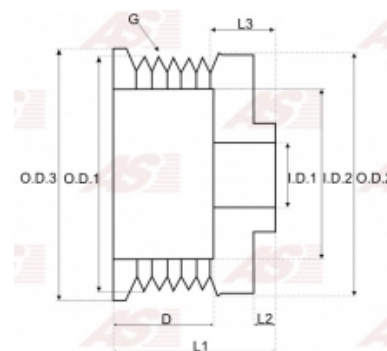

## Vlastnosti produktu

Priemer kola [ mm ]	63.5
Šírka [ mm ]	37.8
Priemer otvoru osi [ mm ]	17
Počet drážok	6