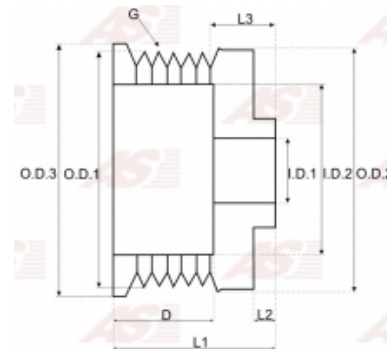

## Vlastnosti produktu

O.D. 2 [ mm ]	69.10
O.D. 3 [ mm ]	69.10
Šírka [ mm ]	32.00
Priemer otvoru osi [ mm ]	17.00
I.D. 2 [ mm ]	38.00
D [ mm ]	23.00
Počet drážok	1