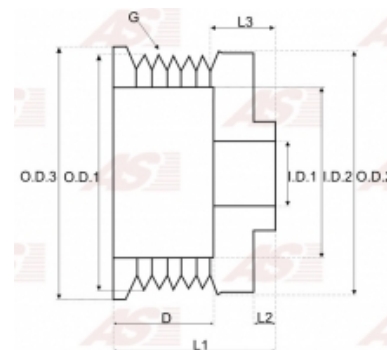

## Vlastnosti produktu

O.D. 2 [ mm ]	69.10
O.D. 3 [ mm ]	69.10
Šírka [ mm ]	32.00
Priemer otvoru osi [ mm ]	17.00
I.D. 2 [ mm ]	38.00
D [ mm ]	23.00
Počet drážok	1