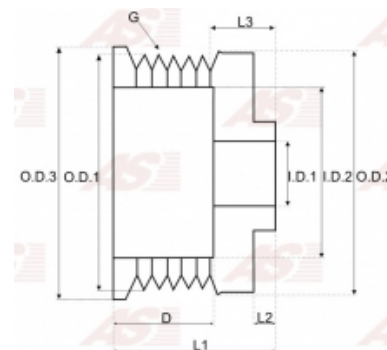

Data

AS index	AP0005
Kategória	Remenice pre alternátory
Výrobca	AS-PL
Náhrada za	Bosch

Vlastnosti produktu

O.D. 2 [mm]	69.10
O.D. 3 [mm]	69.10
Šírka [mm]	32.00
Priemer otvoru osi [mm]	17.00
I.D. 2 [mm]	38.00
D [mm]	23.00
Počet drážok	1

Referenčné číslo (6)

Number

Výrobca

1126600625	BOSCH
1126600861	BOSCH
135944	CARGO
CQ1040395	CQ
1081-081RS	RS
EC41330	WOODAUTO

Využitie

BOSCH

Referenčné číslo	Výrobca
0120469788	BOSCH
0120469789	BOSCH
0120469996	BOSCH
0120469997	BOSCH
0120488130	BOSCH
0120488131	BOSCH
0120488259	BOSCH
0120488260	BOSCH
0120489173	BOSCH
0120489174	BOSCH
0120489344	BOSCH
0120489465	BOSCH
0120489466	BOSCH