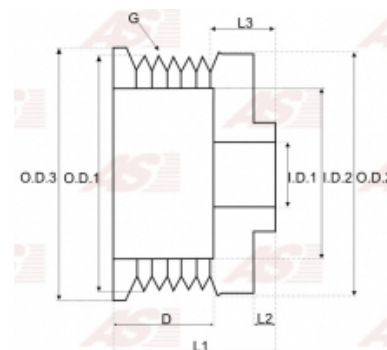

Data

AS index	AP0008
Kategória	Remenice pre alternátory
Výrobca	AS-PL
Náhrada za	Bosch

Vlastnosti produktu

O.D. 2 [mm]	67.10
O.D. 3 [mm]	67.10
Šírka [mm]	14.10
L. 2 [mm]	-0.50
L. 3 [mm]	4.10
Priemer otvoru osi [mm]	17.00
I.D. 2 [mm]	35.90
D [mm]	6.40
Počet drážok	1

Referenčné číslo (5)

Number

Výrobca

1126601529	BOSCH
136843	CARGO
CQ1040010	CQ
1081-082RS	RS
EC41337	WOODAUTO

Využitie

BOSCH

Referenčné číslo	Výrobca
0123100002	BOSCH
0123110005	BOSCH
0124225031	BOSCH
0124225033	BOSCH
0124225036	BOSCH
9123100002	BOSCH