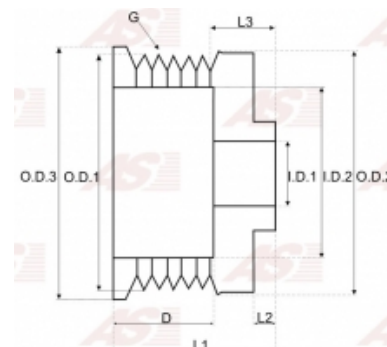

Data

AS index	AP0012
Kategória	Remenice pre alternátory
Výrobca	AS-PL
Náhrada za	Bosch

Vlastnosti produktu

Priemer kola [mm]	56.10
O.D. 2 [mm]	61.00
O.D. 3 [mm]	61.00
Šírka [mm]	37.30
L. 2 [mm]	0.80
L. 3 [mm]	13.10
Priemer otvoru osi [mm]	17.00
I.D. 2 [mm]	38.00
D [mm]	27.30
Počet drážok	6

Referenčné číslo (6)

F00M991004	BOSCH
F00M991029	BOSCH
139932	CARGO
CQ1040272	CQ
1081-086RS	RS
EC40002	WOODAUTO

Využitie

BOSCH

Referenčné číslo	Výrobca
0124315003	BOSCH
0124315004	BOSCH
0124315005	BOSCH
0124315007	BOSCH
0124315008	BOSCH
012431500E	BOSCH
0124315030	BOSCH
0124315031	BOSCH
0124315035	BOSCH
0124315036	BOSCH
0124325003	BOSCH
0124325016	BOSCH
0124325050	BOSCH
0124325051	BOSCH
0124325056	BOSCH
0124325057	BOSCH
0124325061	BOSCH
0124325074	BOSCH
0124325075	BOSCH
0124325094	BOSCH
0124325097	BOSCH
0124325111	BOSCH
0124325125	BOSCH
0124325138	BOSCH
0124515012	BOSCH