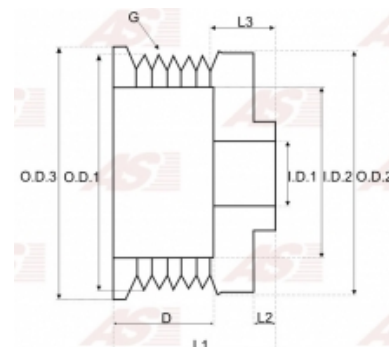

Data

AS index	AP0012
Kategória	Remenice pre alternátory
Výrobca	AS-PL
Náhrada za	Bosch

Vlastnosti produktu

Priemer kola [mm]	56.10
O.D. 2 [mm]	61.00
O.D. 3 [mm]	61.00
Šírka [mm]	37.30
L. 2 [mm]	0.80
L. 3 [mm]	13.10
Priemer otvoru osi [mm]	17.00
I.D. 2 [mm]	38.00
D [mm]	27.30
Počet drážok	6

Referenčné číslo (6)

F00M991004	BOSCH
F00M991029	BOSCH
139932	CARGO
CQ1040272	CQ
1081-086RS	RS
EC40002	WOODAUTO

Využitie

BOSCH

Referenčné číslo	Výrobca
0124315003	BOSCH
0124315004	BOSCH
0124315005	BOSCH
0124315007	BOSCH
0124315008	BOSCH
012431500E	BOSCH
0124315030	BOSCH
0124315031	BOSCH
0124315035	BOSCH
0124315036	BOSCH
0124325003	BOSCH
0124325016	BOSCH
0124325050	BOSCH
0124325051	BOSCH
0124325056	BOSCH
0124325057	BOSCH
0124325061	BOSCH
0124325074	BOSCH
0124325075	BOSCH
0124325094	BOSCH
0124325097	BOSCH
0124325111	BOSCH
0124325125	BOSCH
0124325138	BOSCH
0124515012	BOSCH