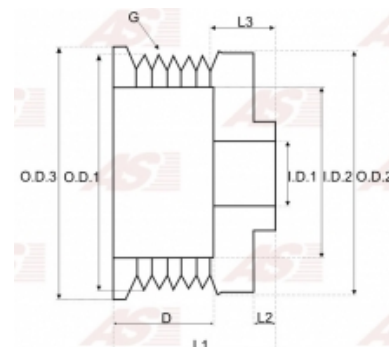

## Vlastnosti produktu

Priemer kola [ mm ]	56.10
O.D. 2 [ mm ]	61.00
O.D. 3 [ mm ]	61.00
Šírka [ mm ]	37.30
L. 2 [ mm ]	0.80
L. 3 [ mm ]	13.10
Priemer otvoru osi [ mm ]	17.00
I.D. 2 [ mm ]	38.00
D [ mm ]	27.30
Počet drážok	6