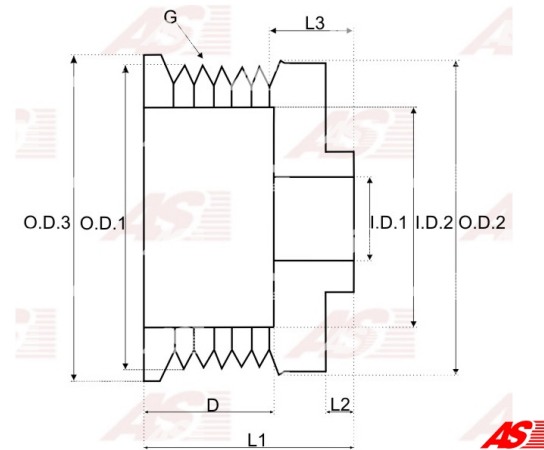

Data

AS index	AP3001
Kategória	Remenice pre alternátory
Výrobca	AS-PL
Náhrada za	Valeo

Vlastnosti produktu

O.D. 2 [mm]	70.70
Priemer otvoru osi [mm]	17.00

Referenčné číslo (7)

Number	Výrobca
136364	CARGO
CQ1040012	CQ
3472808	DELCO
507-042	MOTOROLA
1087-024RS	RS
096879	VALEO
EC41987	WOODAUTO

Využitie

BOSCH

Referenčné číslo	Výrobca
0120400838	BOSCH
0120400839	BOSCH
0120489114	BOSCH
0120489115	BOSCH
0120489627	BOSCH
0120489628	BOSCH