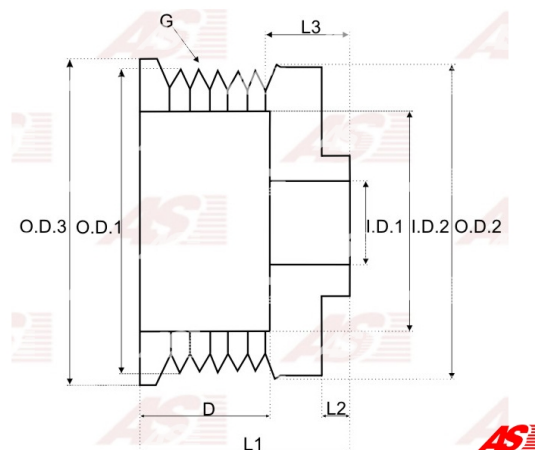

Data

AS index	AP3001
Kategória	Remenice pre alternátory
Výrobca	AS-PL
Náhrada za	Valeo

Vlastnosti produktu

O.D. 2 [mm]	70.70
Priemer otvoru osi [mm]	17.00

Referenčné číslo (7)

Number	Výrobca
136364	CARGO
CQ1040012	CQ
3472808	DELCO
507-042	MOTOROLA
1087-024RS	RS
096879	VALEO
EC41987	WOODAUTO