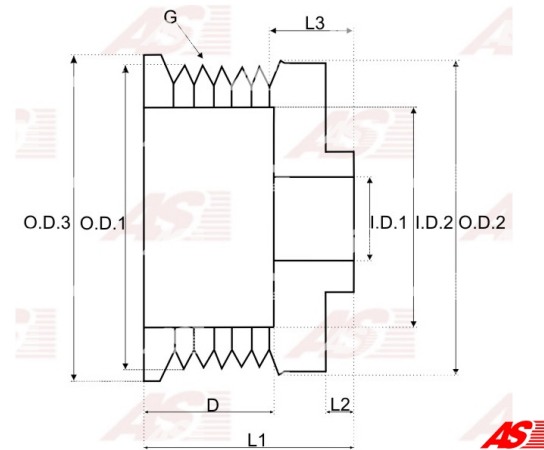

## Vlastnosti produktu

O.D. 2 [ mm ]	70.70
Priemer otvoru osi [ mm ]	17.00