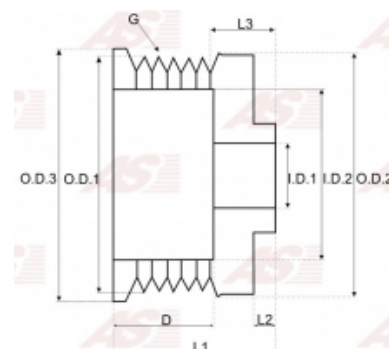

Data

AS index	AP3002
Kategória	Remenice pre alternátory
Výrobca	AS-PL
Náhrada za	Valeo

Vlastnosti produktu

Priemer kola [mm]	50.30
O.D. 2 [mm]	53.60
O.D. 3 [mm]	53.60
Šírka [mm]	32.60
L. 2 [mm]	6.40
L. 3 [mm]	8.90
Priemer otvoru osi [mm]	17.00
I.D. 2 [mm]	36.10
D [mm]	19.10
Počet drážok	6

Referenčné číslo (5)

136601	CARGO
CQ1040231	CQ
1087-025RS	RS
10475021	VALEO
EC4012	WOODAUTO

Využitie

AS-PL

Referenčné číslo	Výrobca
A1001	AS-PL

DELCO

Referenčné číslo	Výrobca
10479384	DELCO
10479923	DELCO
10479947	DELCO
10480222	DELCO
10480384	DELCO
3493409	DELCO
3493823	DELCO
3493824	DELCO
3493847	DELCO
3493848	DELCO
384	DELCO
409	DELCO
823	DELCO
824	DELCO
847	DELCO
848	DELCO
923	DELCO
947	DELCO