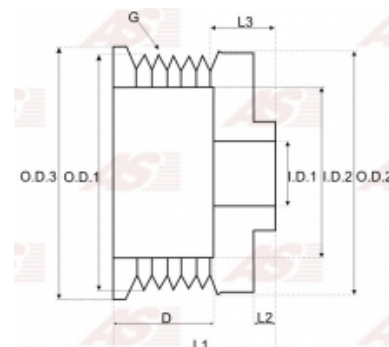

Data

AS index	AP3002
Kategória	Remenice pre alternátory
Výrobca	AS-PL
Náhrada za	Valeo

Vlastnosti produktu

Priemer kola [mm]	50.30
O.D. 2 [mm]	53.60
O.D. 3 [mm]	53.60
Šírka [mm]	32.60
L. 2 [mm]	6.40
L. 3 [mm]	8.90
Priemer otvoru osi [mm]	17.00
I.D. 2 [mm]	36.10
D [mm]	19.10
Počet drážok	6

Referenčné číslo (5)

136601	CARGO
CQ1040231	CQ
1087-025RS	RS
10475021	VALEO
EC4012	WOODAUTO

Využitie

AS-PL

Referenčné číslo	Výrobca
A1001	AS-PL

DELCO

Referenčné číslo	Výrobca
10479384	DELCO
10479923	DELCO
10479947	DELCO
10480222	DELCO
10480384	DELCO
3493409	DELCO
3493823	DELCO
3493824	DELCO
3493847	DELCO
3493848	DELCO
384	DELCO
409	DELCO
823	DELCO
824	DELCO
847	DELCO
848	DELCO
923	DELCO
947	DELCO