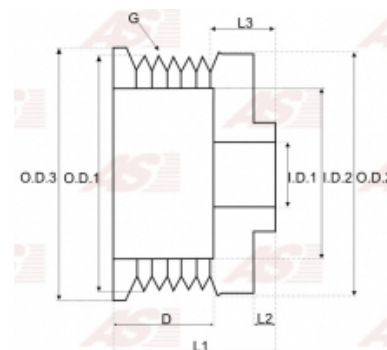

Data

AS index	AP3003
Kategória	Remenice pre alternátory
Výrobca	AS-PL
Náhrada za	Valeo

Vlastnosti produktu

Priemer kola [mm]	55.00
O.D. 2 [mm]	78.00
O.D. 3 [mm]	58.00
Šírka [mm]	40.60
L. 2 [mm]	1.00
L. 3 [mm]	17.00
Priemer otvoru osi [mm]	17.00
D [mm]	16.00
Počet drážok	6