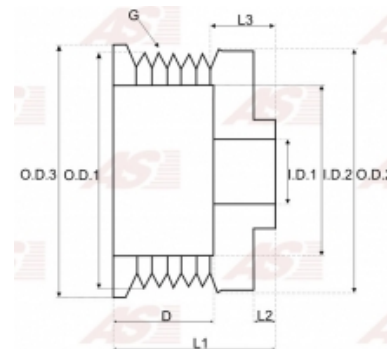

Data

AS index	AP3003
Kategória	Remenice pre alternátory
Výrobca	AS-PL
Náhrada za	Valeo

Vlastnosti produktu

Priemer kola [mm]	55.00
O.D. 2 [mm]	78.00
O.D. 3 [mm]	58.00
Šírka [mm]	40.60
L. 2 [mm]	1.00
L. 3 [mm]	17.00
Priemer otvoru osi [mm]	17.00
D [mm]	16.00
Počet drážok	6