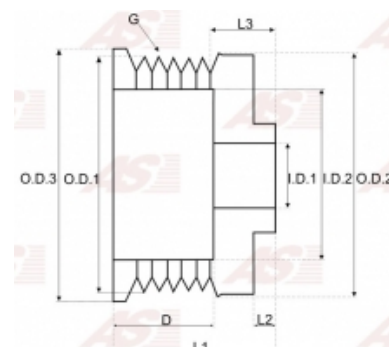

## Vlastnosti produktu

Priemer kola [ mm ]	62.70
O.D. 2 [ mm ]	68.70
O.D. 3 [ mm ]	66.60
Šírka [ mm ]	37.30
L. 2 [ mm ]	7.70
L. 3 [ mm ]	13.30
Priemer otvoru osi [ mm ]	17.00
I.D. 2 [ mm ]	45.10
D [ mm ]	21.40
Počet drážok	6