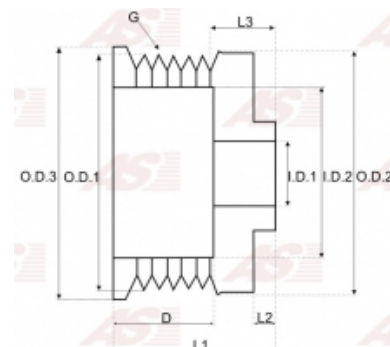

## Vlastnosti produktu

Priemer kola [ mm ]	62.70
O.D. 2 [ mm ]	68.70
O.D. 3 [ mm ]	66.60
Šírka [ mm ]	37.30
L. 2 [ mm ]	7.70
L. 3 [ mm ]	13.30
Priemer otvoru osi [ mm ]	17.00
I.D. 2 [ mm ]	45.10
D [ mm ]	21.40
Počet drážok	6