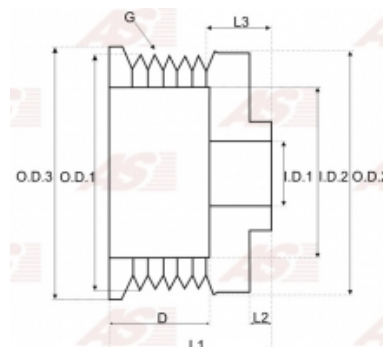

## Vlastnosti produktu

Priemer kola [ mm ]	62.70
O.D. 2 [ mm ]	68.70
O.D. 3 [ mm ]	66.60
Šírka [ mm ]	37.30
L. 2 [ mm ]	7.70
L. 3 [ mm ]	13.30
Priemer otvoru osi [ mm ]	17.00
I.D. 2 [ mm ]	45.10
D [ mm ]	21.40
Počet drážok	6