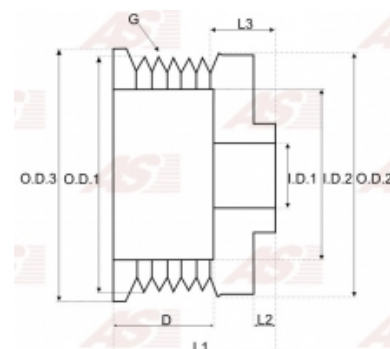

## Vlastnosti produktu

|                           |       |
|---------------------------|-------|
| Priemer kola [ mm ]       | 62.70 |
| O.D. 2 [ mm ]             | 68.70 |
| O.D. 3 [ mm ]             | 66.60 |
| Šírka [ mm ]              | 37.30 |
| L. 2 [ mm ]               | 7.70  |
| L. 3 [ mm ]               | 13.30 |
| Priemer otvoru osi [ mm ] | 17.00 |
| I.D. 2 [ mm ]             | 45.10 |
| D [ mm ]                  | 21.40 |
| Počet drážok              | 6     |