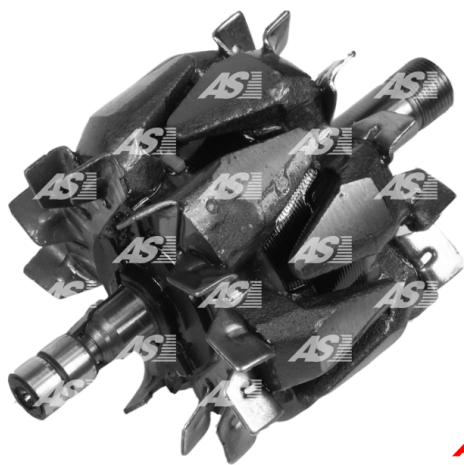

Data

AS index	AR1001
Kategória	Rotory pre alternátory
Výrobca	AS-PL
Náhrada za	Delco

Vlastnosti produktu

Napätie [V]	12
Intenzita [A]	105
Shaft L. [mm]	149.90
Vonkajší priemer [mm]	96.00
l. [mm]	42.40
Shaft D. [mm]	17.00
Thread [mm]	M17-1.25
Field	12

Referenčné číslo (11)

Number	Výrobca
138052	CARGO
CRO60011AS	CASCO
CRO60012AS	CASCO
10475748	DELCO
10489033	DELCO
1113704	POWERMAX
1162-001RS	RS
T-140007	UNIPOINT
28-136	WAI / TRANSPO
28-154	WAI / TRANSPO
WRT6649	WOODAUTO

Využitie

DELCO

Referenčné číslo	Výrobca
10463651	DELCO
10463940	DELCO
10479991	DELCO

10480017	DELCO
10480071	DELCO
10480072	DELCO
10480119	DELCO
10480167	DELCO
10480168	DELCO
10480187	DELCO
10480189	DELCO
10480190	DELCO
10480198	DELCO
10480214	DELCO
10480215	DELCO
10480237	DELCO
10480254	DELCO
10480308	DELCO
10480353	DELCO
10480361	DELCO
214	DELCO
215	DELCO
462	DELCO