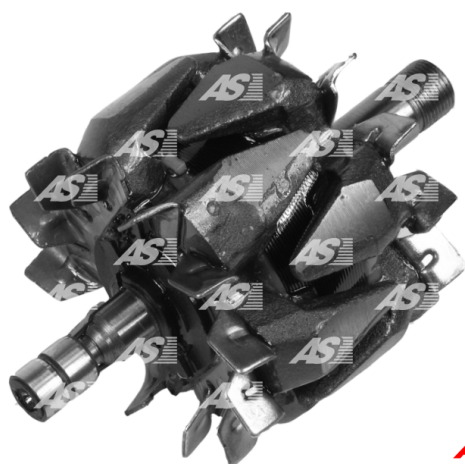

## Data

AS index	AR1001
Kategória	Rotory pre alternátory
Výrobca	AS-PL
Náhrada za	Delco

## Vlastnosti produktu

Napätie [ V ]	12
Intenzita [ A ]	105
Shaft L. [ mm ]	149.90
Vonkajší priemer [ mm ]	96.00
l. [ mm ]	42.40
Shaft D. [ mm ]	17.00
Thread [ mm ]	M17-1.25
Field	12

## Referenčné číslo (11)

Number	Výrobca
138052	CARGO
CRO60011AS	CASCO
CRO60012AS	CASCO
10475748	DELCO
10489033	DELCO
1113704	POWERMAX
1162-001RS	RS
T-140007	UNIPOINT
28-136	WAI / TRANSPO
28-154	WAI / TRANSPO
WRT6649	WOODAUTO