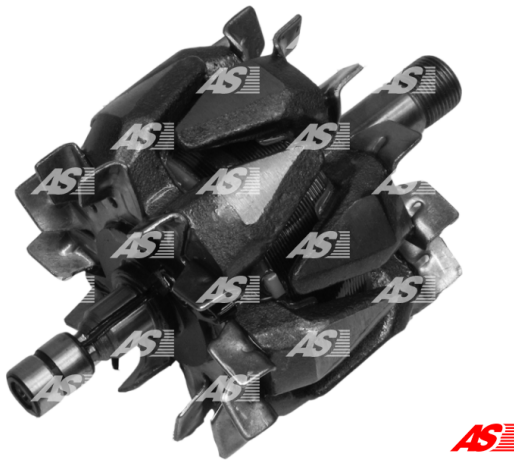

## Data

AS index	AR1002
Kategória	Rotory pre alternátory
Výrobca	AS-PL
Náhrada za	Delco

## Vlastnosti produktu

Napätie [ V ]	12
Intenzita [ A ]	100
Shaft L. [ mm ]	153.10
Vonkajší priemer [ mm ]	95.70
l. [ mm ]	47.60
Shaft D. [ mm ]	17.00
Thread [ mm ]	M17-1.25
Field	12

## Referenčné číslo (9)

Number	Výrobca
139402	CARGO
CRO60007AS	CASCO
CQ1150160	CQ
10475022	DELCO
10475523	DELCO
1116248	POWERMAX
1162-002RS	RS
T-140707	UNIPOINT
WRT6651	WOODAUTO