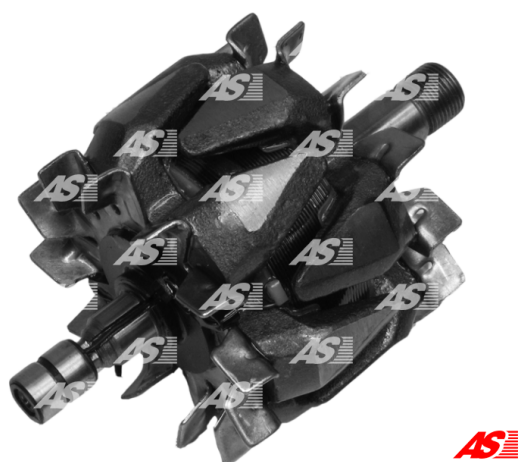

**Data**

AS index	AR1002
Kategória	Rotory pre alternátory
Výrobca	AS-PL
Náhrada za	Delco

Vlastnosti produktu

Napätie [V]	12
Intenzita [A]	100
Shaft L. [mm]	153.10
Vonkajší priemer [mm]	95.70
l. [mm]	47.60
Shaft D. [mm]	17.00
Thread [mm]	M17-1.25
Field	12

**Referenčné číslo (9)**

Number	Výrobca
139402	CARGO
CRO60007AS	CASCO
CQ1150160	CQ
10475022	DELCO
10475523	DELCO
1116248	POWERMAX
1162-002RS	RS
T-140707	UNIPOINT
WRT6651	WOODAUTO

Využitie**AS-PL**

Referenčné číslo	Výrobca
A1001	AS-PL

DELCO

Referenčné číslo	Výrobca
10479384	DELCO
10479914	DELCO
10479918	DELCO
10479923	DELCO
10479947	DELCO
10479955	DELCO
10480214	DELCO
10480215	DELCO
10480222	DELCO
10480225	DELCO
10480226	DELCO
10480273	DELCO
10480384	DELCO
214	DELCO
215	DELCO
225	DELCO
273	DELCO
3493225	DELCO
3493226	DELCO
3493273	DELCO
3493409	DELCO
3493459	DELCO
3493814	DELCO
3493823	DELCO
3493824	DELCO
3493847	DELCO
3493848	DELCO
3493855	DELCO
3493914	DELCO
3493955	DELCO
384	DELCO
409	DELCO
459	DELCO
462	DELCO
814	DELCO
823	DELCO
824	DELCO
847	DELCO
848	DELCO
855	DELCO
914	DELCO
922	DELCO
923	DELCO
947	DELCO
955	DELCO