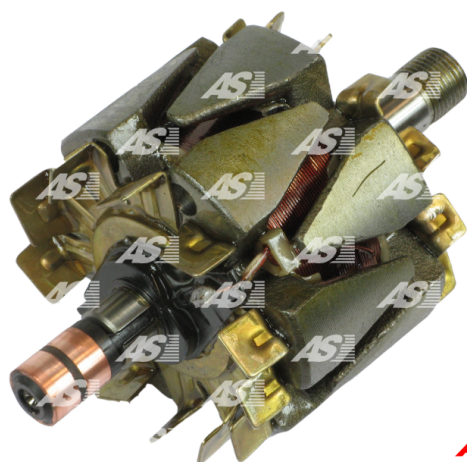

Data

AS index	AR4002
Kategória	Rotory pre alternátory
Výrobca	AS-PL
Náhrada za	Magneti Marelli

Vlastnosti produktu

Napätie [V]	12
Intenzita [A]	85
Shaft L. [mm]	152.60
Vonkajší priemer [mm]	91.50
l. [mm]	41.50
Shaft D. [mm]	17.00
Thread [mm]	M17-1.50
Field	12

Referenčné číslo (33)

Number	Výrobca
UD02693AR	AS-PL
UD13195AR(MM)	AS-PL
136674	CARGO
231160	CARGO
331538	CARGO
CRO30031	CASCO
CRO30031AS	CASCO
CRO30034AS	CASCO
CQ1150013	CQ
213024	ERA
A/233	GHIBAUDI
085561411010	LUCAS
085561421010	LUCAS
085562071010	LUCAS
085562131010	LUCAS
085562208010	LUCAS
085562270010	LUCAS
085562283010	LUCAS
83610601	MAGNETI MARELLI
83615091	MAGNETI MARELLI
85561411	MAGNETI MARELLI
85561421	MAGNETI MARELLI

Využitie

AS-PL

Referenčné číslo	Výrobca
A4003	AS-PL
A4043	AS-PL
A4058	AS-PL
A4061	AS-PL
A4111	AS-PL
A6013	AS-PL

CATERPILLAR

Referenčné číslo	Výrobca
2253143	CATERPILLAR

DENSO

Referenčné číslo	Výrobca
1012100950	DENSO
1012100951	DENSO
1022118010	DENSO
1022118030	DENSO
1022118031	DENSO
1022118040	DENSO
1022118041	DENSO
1022118060	DENSO
1022118061	DENSO
1022118070	DENSO
1022118071	DENSO
1022118080	DENSO
1022118081	DENSO
1022118200	DENSO
1022118220	DENSO
1022118230	DENSO
1022118280	DENSO
1022118310	DENSO
1022118400	DENSO
1022118410	DENSO
1022118430	DENSO
1022118440	DENSO
1022118450	DENSO