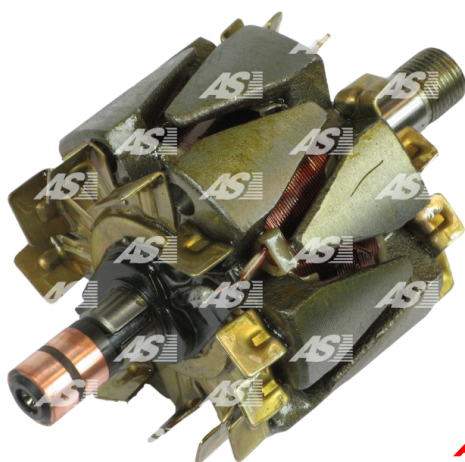

Data

AS index	AR4002
Kategória	Rotory pre alternátory
Výrobca	AS-PL
Náhrada za	Magneti Marelli

Vlastnosti produktu

Napätie [V]	12
Intenzita [A]	85
Shaft L. [mm]	152.60
Vonkajší priemer [mm]	91.50
l. [mm]	41.50
Shaft D. [mm]	17.00
Thread [mm]	M17-1.50
Field	12

Referenčné číslo (33)

Number	Výrobca
UD02693AR	AS-PL
UD13195AR(MM)	AS-PL
136674	CARGO
231160	CARGO
331538	CARGO
CRO30031	CASCO
CRO30031AS	CASCO
CRO30034AS	CASCO
CQ1150013	CQ
213024	ERA
A/233	GHIBAUDI
085561411010	LUCAS
085561421010	LUCAS
085562071010	LUCAS
085562131010	LUCAS
085562208010	LUCAS
085562270010	LUCAS
085562283010	LUCAS
83610601	MAGNETI MARELLI
83615091	MAGNETI MARELLI
85561411	MAGNETI MARELLI
85561421	MAGNETI MARELLI

Využitie

AS-PL

Referenčné číslo	Výrobca
A4003	AS-PL
A4043	AS-PL
A4058	AS-PL
A4061	AS-PL
A4111	AS-PL
A6013	AS-PL

CATERPILLAR

Referenčné číslo	Výrobca
2253143	CATERPILLAR

DENSO

Referenčné číslo	Výrobca
1012100950	DENSO
1012100951	DENSO
1022118010	DENSO
1022118030	DENSO
1022118031	DENSO
1022118040	DENSO
1022118041	DENSO
1022118060	DENSO
1022118061	DENSO
1022118070	DENSO
1022118071	DENSO
1022118080	DENSO
1022118081	DENSO
1022118200	DENSO
1022118220	DENSO
1022118230	DENSO
1022118280	DENSO
1022118310	DENSO
1022118400	DENSO
1022118410	DENSO
1022118430	DENSO
1022118440	DENSO
1022118450	DENSO