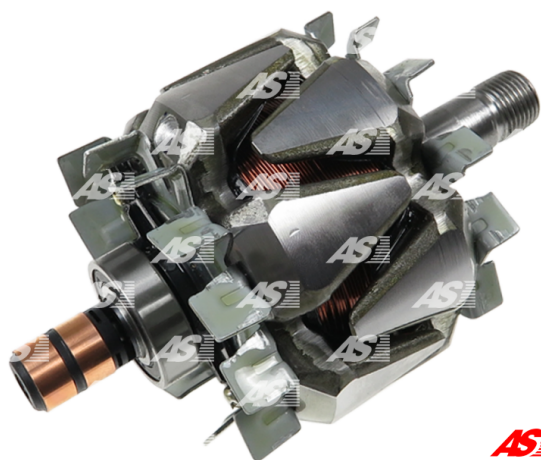

## Data

AS index	AR4002
Kategória	Rotory alternátorov
Výrobca	AS-PL
Náhrada za	Magneti Marelli

## Vlastnosti produktu

Intenzita [ A ]	85
Napätie [ V ]	12
Shaft L. [ mm ]	152.60
Vonkajší priemer [ mm ]	91.50
l. [ mm ]	41.50
Shaft D. [ mm ]	17.00
Thread [ mm ]	M17-1.50
Field	12