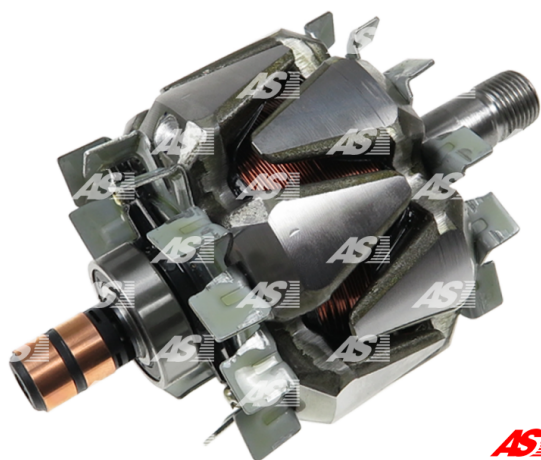

## Data

AS index	AR4002
Kategória	Rotory pre alternátory
Výrobca	AS-PL
Náhrada za	Magneti Marelli

## Vlastnosti produktu

Napätie [ V ]	12
Intenzita [ A ]	85
Shaft L. [ mm ]	152.60
Vonkajší priemer [ mm ]	91.50
l. [ mm ]	41.50
Shaft D. [ mm ]	17.00
Thread [ mm ]	M17-1.50
Field	12