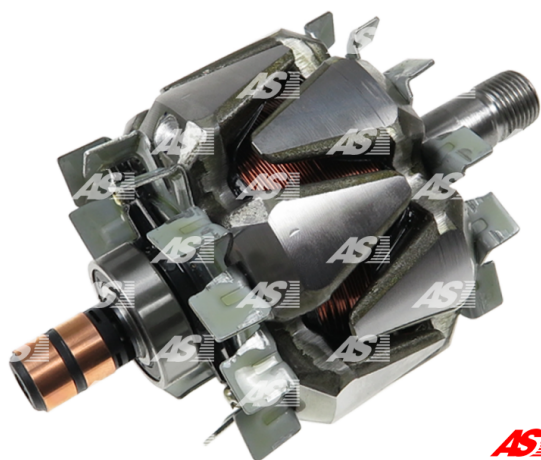

Data

AS index	AR4002
Kategória	Rotory pre alternátory
Výrobca	AS-PL
Náhrada za	Magneti Marelli

Vlastnosti produktu

Napätie [V]	12
Intenzita [A]	85
Shaft L. [mm]	152.60
Vonkajší priemer [mm]	91.50
l. [mm]	41.50
Shaft D. [mm]	17.00
Thread [mm]	M17-1.50
Field	12