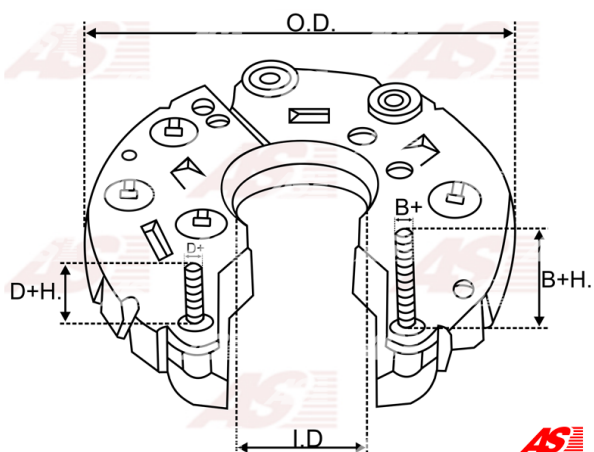

Data

AS index	ARC0001
Kategória	Usmerňovače pre alternátory
Výrobca	AS-PL
Náhrada za	Bosch

Vlastnosti produktu

B+	33.5
B+thread	M6
Vonkajší priemer	112.5
Vnútný priemer	35.5
Mounting dist.	65
Diode Amp.	50
Diodes	6