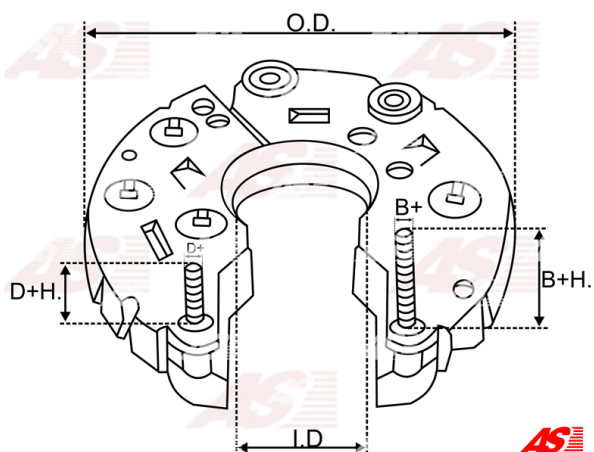

Data

AS index	ARC0001
Kategória	Usmerňovače pre alternátory
Výrobca	AS-PL
Náhrada za	Bosch

Vlastnosti produktu

B+	33.5
B+thread	M6
Vonkajší priemer	112.5
Vnútorý priemer	35.5
Mounting dist.	65
Diode Amp.	50
Diodes	6