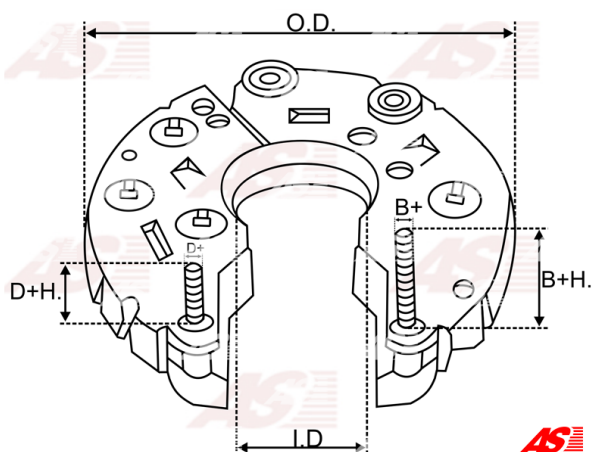

Data

AS index	ARC0001
Kategória	Usmerňovače pre alternátory
Výrobca	AS-PL
Náhrada za	Bosch

Vlastnosti produktu

B+	33.5
B+thread	M6
Vonkajší priemer	112.5
Vnútny priemer	35.5
Mounting dist.	65
Diode Amp.	50
Diodes	6