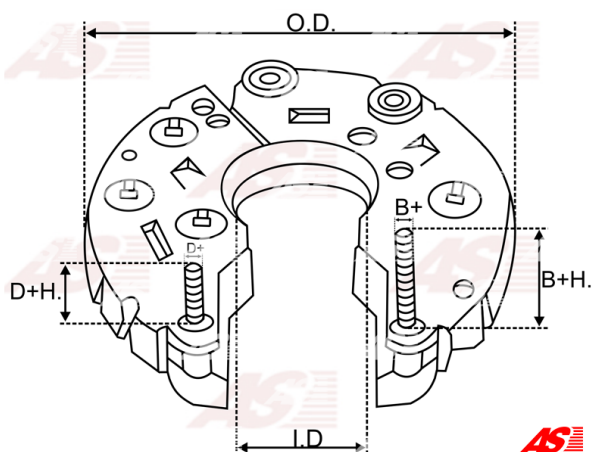

## Vlastnosti produktu

B+	33.5
B+thread	M6
Vonkajší priemer	112.5
Vnútorý priemer	35.5
Mounting dist.	65
Diode Amp.	50
Diodes	6