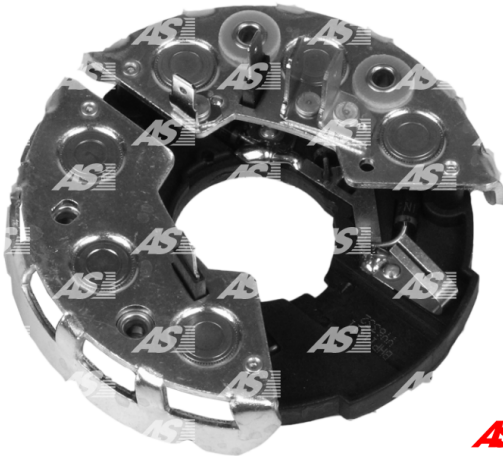

Data

| | |
|------------|-----------------------------|
| AS index | ARC0002 |
| Kategória | Usmerňovače pre alternátory |
| Výrobca | AS-PL |
| Náhrada za | Bosch |

Vlastnosti produktu

| | |
|------------------|-----|
| Vonkajší priemer | 114 |
| Vnútorňý priemer | 37 |
| Mounting dist. | 85 |
| Diode Amp. | 50 |
| Diodes | 6 |

Referenčné číslo (17)

| Number | Výrobca |
|------------|---------------|
| 1127011116 | BOSCH |
| 1127011614 | BOSCH |
| 1127320506 | BOSCH |
| 1127320614 | BOSCH |
| 1127320648 | BOSCH |
| 131559 | CARGO |
| CQ1080488 | CQ |
| 139112 | HUCO |
| UBB417 | LUCAS |
| RB-03A | MOBILETRON |
| RB-03HA | MOBILETRON |
| 81111254 | POWERMAX |
| 1101-002RS | RS |
| REC-208 | UNIPPOINT |
| 31-9108 | WAI / TRANSPO |
| IBR302 | WAI / TRANSPO |
| RTF3978 | WOODAUTO |