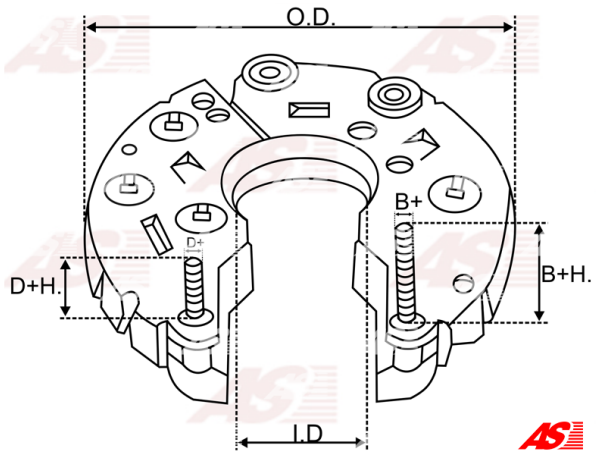

Data

AS index	ARC0002
Kategória	Usmerňovače pre alternátory
Výrobca	AS-PL
Náhrada za	Bosch

Vlastnosti produktu

Vonkajší priemer	114
Vnútorňý priemer	37
Mounting dist.	85
Diode Amp.	50
Diodes	6

Referenčné číslo (17)