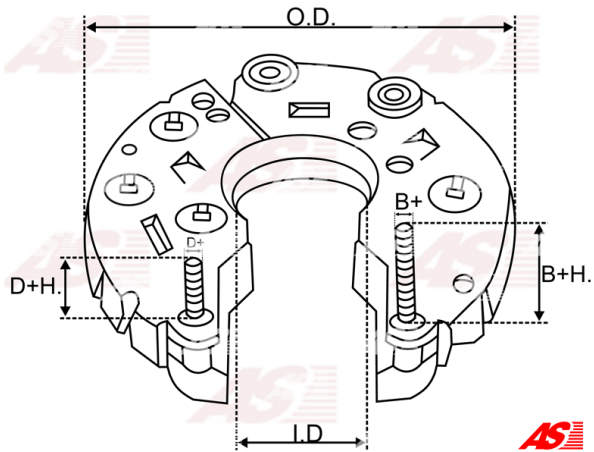

Data

| | |
|------------|-----------------------------|
| AS index | ARC0002 |
| Kategória | Usmerňovače pre alternátory |
| Výrobca | AS-PL |
| Náhrada za | Bosch |

Vlastnosti produktu

| | |
|------------------|-----|
| Vonkajší priemer | 114 |
| Vnútorňý priemer | 37 |
| Mounting dist. | 85 |
| Diode Amp. | 50 |
| Diodes | 6 |

Referenčné číslo (17)

| Number | Výrobca |
|------------|---------------|
| 1127011116 | BOSCH |
| 1127011614 | BOSCH |
| 1127320506 | BOSCH |
| 1127320614 | BOSCH |
| 1127320648 | BOSCH |
| 131559 | CARGO |
| CQ1080488 | CQ |
| 139112 | HUCO |
| UBB417 | LUCAS |
| RB-03A | MOBILETRON |
| RB-03HA | MOBILETRON |
| 81111254 | POWERMAX |
| 1101-002RS | RS |
| REC-208 | UNIPPOINT |
| 31-9108 | WAI / TRANSPO |
| IBR302 | WAI / TRANSPO |
| RTF3978 | WOODAUTO |