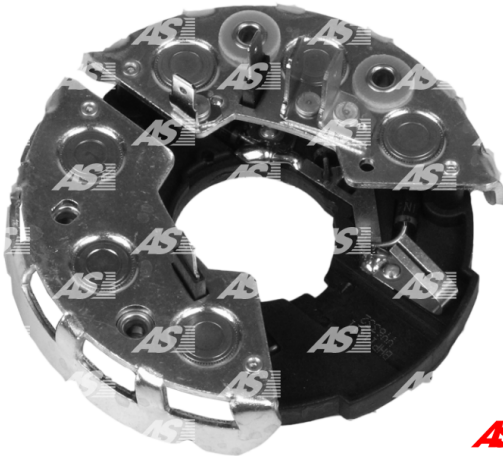

Data

AS index	ARC0002
Kategória	Usmerňovače pre alternátory
Výrobca	AS-PL
Náhrada za	Bosch

Vlastnosti produktu

Vonkajší priemer	114
Vnútorňý priemer	37
Mounting dist.	85
Diode Amp.	50
Diodes	6

Referenčné číslo (17)

Number	Výrobca
1127011116	BOSCH
1127011614	BOSCH
1127320506	BOSCH
1127320614	BOSCH
1127320648	BOSCH
131559	CARGO
CQ1080488	CQ
139112	HUCO
UBB417	LUCAS
RB-03A	MOBILETRON
RB-03HA	MOBILETRON
81111254	POWERMAX
1101-002RS	RS
REC-208	UNIPPOINT
31-9108	WAI / TRANSPO
IBR302	WAI / TRANSPO
RTF3978	WOODAUTO