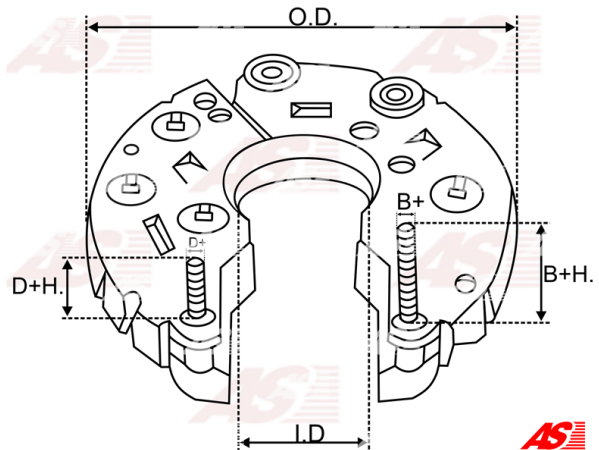

## Vlastnosti produktu

Vonkajší priemer	114
Vnútorný priemer	37
Mounting dist.	85
Diode Amp.	50
Diodes	6