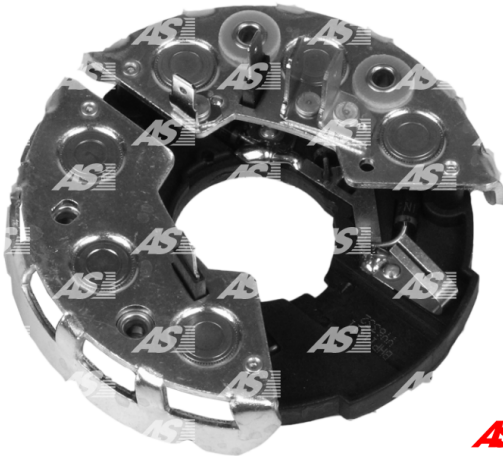

Data

AS index	ARC0002
Kategória	Usmerňovače pre alternátory
Výrobca	AS-PL
Náhrada za	Bosch

Vlastnosti produktu

Vonkajší priemer	114
Vnútorný priemer	37
Mounting dist.	85
Diode Amp.	50
Diodes	6

Referenčné číslo (17)

Number	Výrobca
1127011116	BOSCH
1127011614	BOSCH
1127320506	BOSCH
1127320614	BOSCH
1127320648	BOSCH
131559	CARGO
CQ1080488	CQ
139112	HUCO
UBB417	LUCAS
RB-03A	MOBILETRON
RB-03HA	MOBILETRON
81111254	POWERMAX
1101-002RS	RS
REC-208	UNIPPOINT
31-9108	WAI / TRANSPO
IBR302	WAI / TRANSPO
RTF3978	WOODAUTO