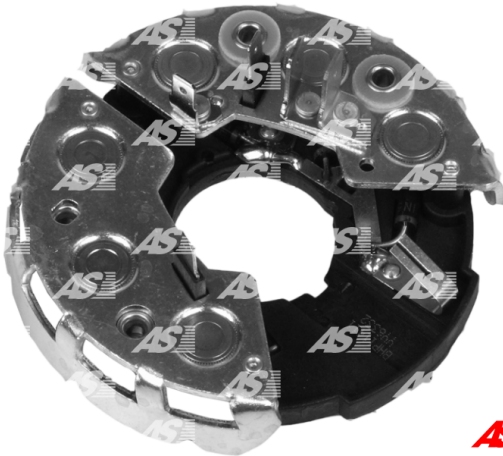

## Data

AS index	ARC0002
Kategória	Usmerňovače pre alternátory
Výrobca	AS-PL
Náhrada za	Bosch

## Vlastnosti produktu

Vonkajší priemer	114
Vnútorný priemer	37
Mounting dist.	85
Diode Amp.	50
Diodes	6

## Referenčné číslo (17)

Number	Výrobca
1127011116	BOSCH
1127011614	BOSCH
1127320506	BOSCH
1127320614	BOSCH
1127320648	BOSCH
131559	CARGO
CQ1080488	CQ
139112	HUCO
UBB417	LUCAS
RB-03A	MOBILETRON
RB-03HA	MOBILETRON
81111254	POWERMAX
1101-002RS	RS
REC-208	UNIPPOINT
31-9108	WAI / TRANSPO
IBR302	WAI / TRANSPO
RTF3978	WOODAUTO