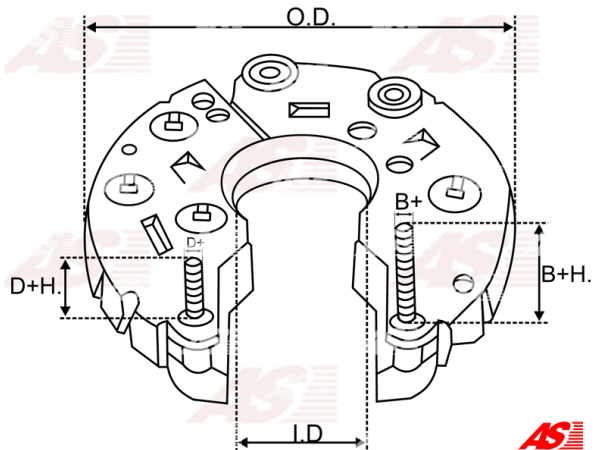

Data

AS index	ARC0002
Kategória	Usmerňovače pre alternátory
Výrobca	AS-PL
Náhrada za	Bosch

Vlastnosti produktu

Vonkajší priemer	114
Vnútorný priemer	37
Mounting dist.	85
Diode Amp.	50
Diodes	6

Referenčné číslo (17)