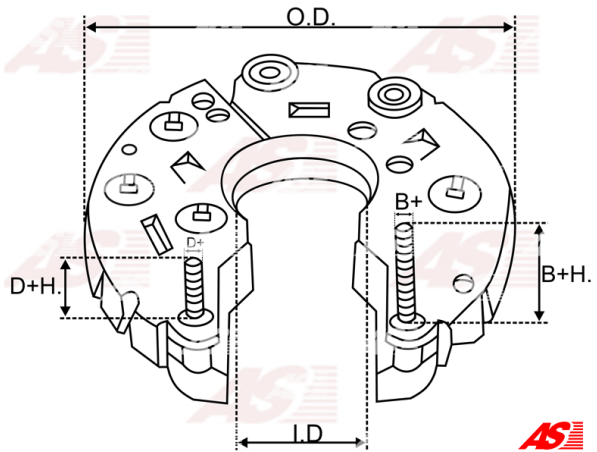

Data

AS index	ARC0003
Kategória	Usmerňovače pre alternátory
Výrobca	AS-PL
Náhrada za	Bosch

Vlastnosti produktu

Vonkajší priemer	114.00
Vnútorný priemer	37
Mounting dist.	85
Diode Amp.	35
Diodes	6

Referenčné číslo (82)

Number	Výrobca
1127011112	BOSCH
1127011113	BOSCH
1127011114	BOSCH
1127011115	BOSCH
1127011130	BOSCH
1127011135	BOSCH
1127320101	BOSCH
1127320103	BOSCH
1127320105	BOSCH
1127320108	BOSCH
1127320119	BOSCH
1127320120	BOSCH
1127320125	BOSCH
1127320130	BOSCH
1127320134	BOSCH
1127320136	BOSCH
1127320138	BOSCH
1127320140	BOSCH
1127320143	BOSCH
1127320144	BOSCH
1127320145	BOSCH
1127320155	BOSCH
1127320157	BOSCH
1127320163	BOSCH
1127320174	BOSCH
1127320175	BOSCH