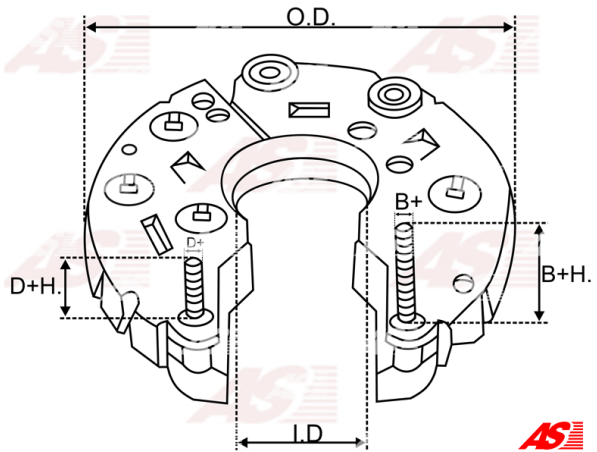

Data

AS index	ARC0003
Kategória	Usmerňovače pre alternátory
Výrobca	AS-PL
Náhrada za	Bosch

Vlastnosti produktu

Vonkajší priemer	114.00
Vnútorný priemer	37
Mounting dist.	85
Diode Amp.	35
Diodes	6

Referenčné číslo (82)