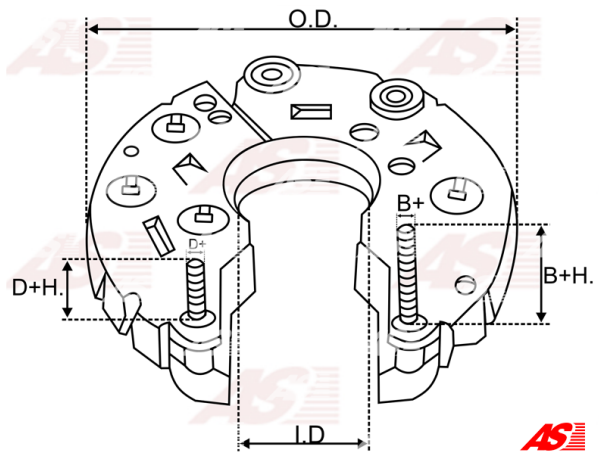

## Vlastnosti produktu

B+	33.5
B+thread	M6
Vonkajší priemer	114
Vnútorý priemer	37
Mounting dist.	65
Diode Amp.	50
Diodes	6