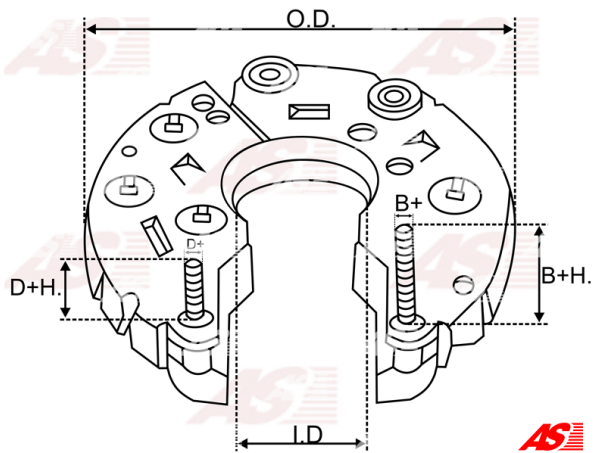

## Vlastnosti produktu

B+	33.5
B+thread	M6
Vonkajší priemer	114
Vnútorý priemer	37
Mounting dist.	65
Diode Amp.	50
Diodes	6