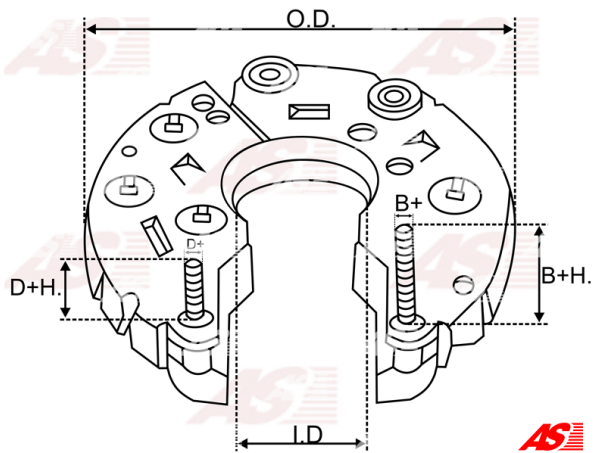

Data

AS index	ARC0004
Kategória	Usmerňovače pre alternátory
Výrobca	AS-PL
Náhrada za	Bosch

Vlastnosti produktu

B+	33.5
B+thread	M6
Vonkajší priemer	114
Vnútorý priemer	37
Mounting dist.	65
Diode Amp.	50
Diodes	6