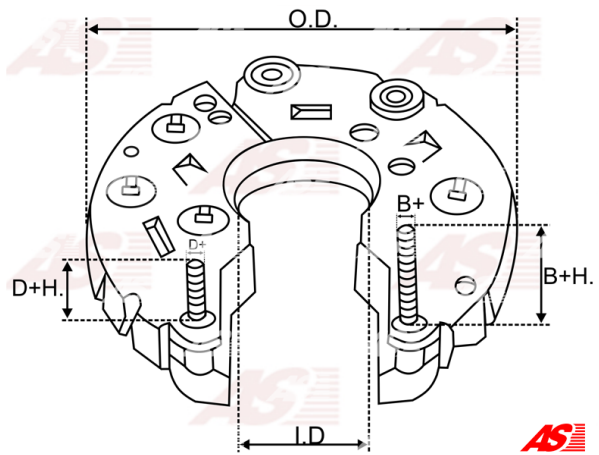

## Vlastnosti produktu

B+	34.5
B+thread	M8
Vonkajší priemer	114
Vnútorný priemer	36.5
D+	27
D+thread	M5
Diode Amp.	50
Diodes	6