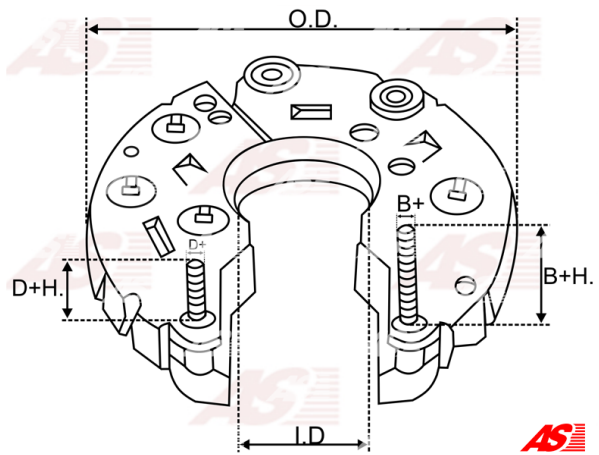

Data

AS index	ARC0005
Kategória	Usmerňovače pre alternátory
Výrobca	AS-PL
Náhrada za	Bosch

Vlastnosti produktu

B+	34.5
B+thread	M8
Vonkajší priemer	114
Vnútorný priemer	36.5
D+	27
D+thread	M5
Diode Amp.	50
Diodes	6