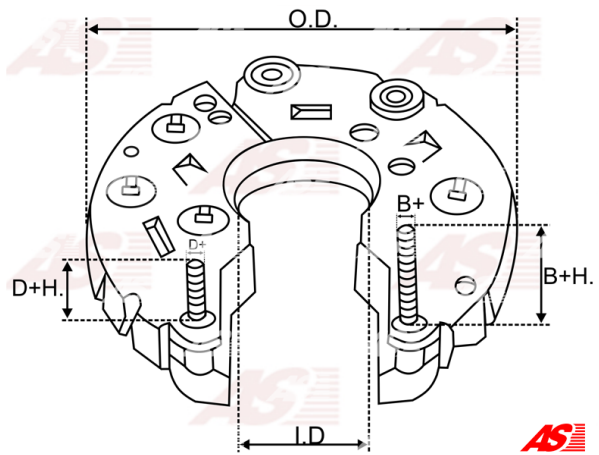

Data

AS index	ARC0005
Kategória	Usmerňovače pre alternátory
Výrobca	AS-PL
Náhrada za	Bosch

Vlastnosti produktu

B+	34.5
B+thread	M8
Vonkajší priemer	114
Vnútorý priemer	36.5
D+	27
D+thread	M5
Diode Amp.	50
Diodes	6