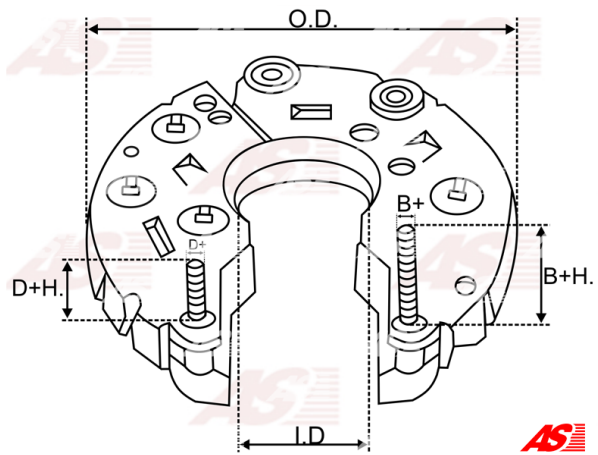

Data

AS index	ARC0006
Kategória	Usmerňovače pre alternátory
Výrobca	AS-PL
Náhrada za	Bosch

Vlastnosti produktu

B+	34
B+thread	M6
Vonkajší priemer	114
Vnútorý priemer	35.5
D+	20
D+thread	M5
Diode Amp.	35
Diodes	6