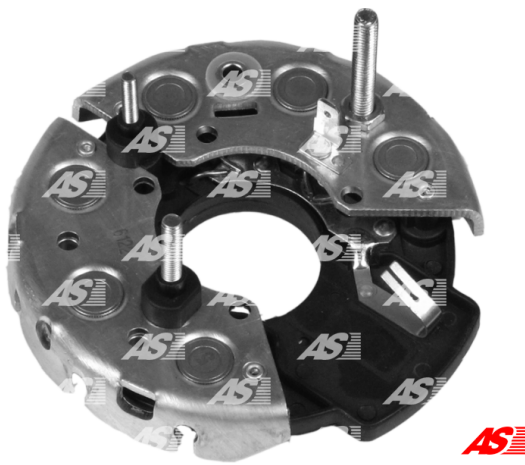

Data

AS index	ARC0006
Kategória	Usmerňovače pre alternátory
Výrobca	AS-PL
Náhrada za	Bosch

Vlastnosti produktu

B+	34
B+thread	M6
Vonkajší priemer	114
Vnútorý priemer	35.5
D+	20
D+thread	M5
Diode Amp.	35
Diodes	6

Referenčné číslo (27)

Number	Výrobca
1127011098	BOSCH
1127011101	BOSCH
1127320339	BOSCH
1127320344	BOSCH
1127320363	BOSCH
1127320366	BOSCH
1127320367	BOSCH
1127320545	BOSCH
1127320546	BOSCH
1127320594	BOSCH
1127320599	BOSCH
9121080963	BOSCH
133138	CARGO
CRC10600AS	CASCO
CQ1080078	CQ
19025228	DELCO
139114	HUCO
UBB418	LUCAS
RB-08H	MOBILETRON
1111176	POWERMAX
8111176	POWERMAX
1101-006RS	RS

1101-013RS	RS
REC-2203	UNIPOINT
IBR313	WAI / TRANSP
IBR325	WAI / TRANSP
RTF3979B	WOODAUTO

Využitie

BOSCH

Referenčné číslo	Výrobca
0120488224	BOSCH
0120489027	BOSCH
0120489053	BOSCH
0120489192	BOSCH
0120489230	BOSCH
0120489387	BOSCH
0120489388	BOSCH
0120489684	BOSCH
0120489702	BOSCH
0120489707	BOSCH
0120489710	BOSCH
0120489723	BOSCH
0120489726	BOSCH
0120489727	BOSCH
0120489733	BOSCH
0120489757	BOSCH
0986030660	BOSCH
0986031190	BOSCH
0986031230	BOSCH
0986031250	BOSCH
0986031251	BOSCH
0986031260	BOSCH
0986031290	BOSCH
0986031310	BOSCH
0986031330	BOSCH
0986033510	BOSCH
0986033570	BOSCH
0986034210	BOSCH
0986034350	BOSCH
9120144122	BOSCH
9120144123	BOSCH
9120144125	BOSCH
9120144127	BOSCH
9120144130	BOSCH
9120144131	BOSCH
9120144132	BOSCH
9120144133	BOSCH
9120334137	BOSCH
9120690079	BOSCH