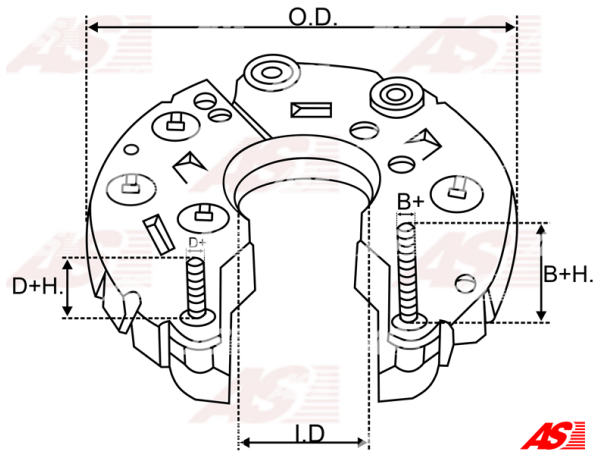

## Vlastnosti produktu

B+	34
B+thread	M6
Vonkajší priemer	114
Vnútorý priemer	35.5
D+	20
D+thread	M5
Diode Amp.	35
Diodes	6