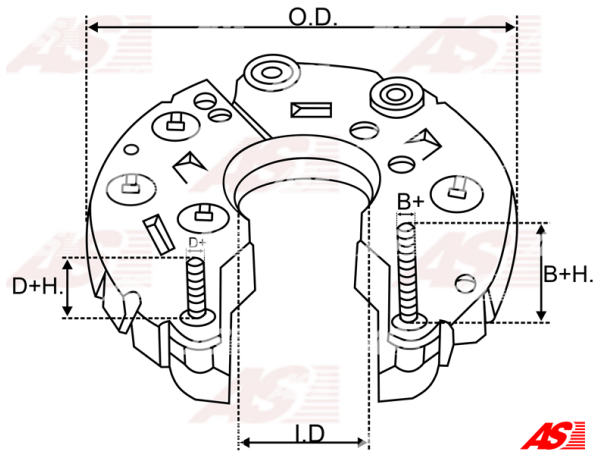

Data

AS index	ARC0006
Kategória	Usmerňovače pre alternátory
Výrobca	AS-PL
Náhrada za	Bosch

Vlastnosti produktu

B+	34
B+thread	M6
Vonkajší priemer	114
Vnútorý priemer	35.5
D+	20
D+thread	M5
Diode Amp.	35
Diodes	6

Referenčné číslo (27)

Number	Výrobca
1127011098	BOSCH
1127011101	BOSCH
1127320339	BOSCH
1127320344	BOSCH
1127320363	BOSCH
1127320366	BOSCH
1127320367	BOSCH
1127320545	BOSCH
1127320546	BOSCH
1127320594	BOSCH
1127320599	BOSCH
9121080963	BOSCH
133138	CARGO
CRC10600AS	CASCO
CQ1080078	CQ
19025228	DELCO
139114	HUCO
UBB418	LUCAS
RB-08H	MOBILETRON
1111176	POWERMAX
81111176	POWERMAX
1101-006RS	RS