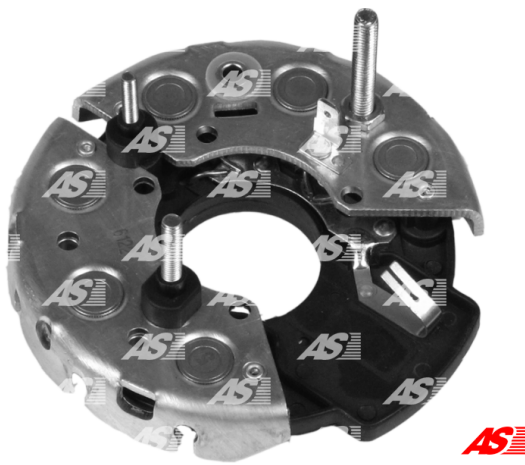

## Data

AS index	ARC0006
Kategória	Usmerňovače pre alternátory
Výrobca	AS-PL
Náhrada za	Bosch

## Vlastnosti produktu

B+	34
B+thread	M6
Vonkajší priemer	114
Vnútorý priemer	35.5
D+	20
D+thread	M5
Diode Amp.	35
Diodes	6