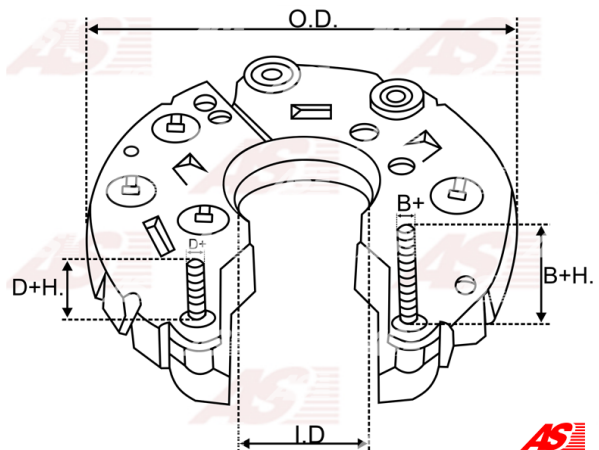

Data

AS index	ARC0007
Kategória	Usmerňovače pre alternátory
Výrobca	AS-PL
Náhrada za	Bosch

Vlastnosti produktu

B+	35
B+thread	M6
Vonkajší priemer	114
Vnútný priemer	35.5
Mounting dist.	65
Diode Amp.	35
Diodes	6

Referenčné číslo (31)

Number	Výrobca
1127011095	BOSCH
1127011096	BOSCH
1127011097	BOSCH
1127011103	BOSCH
1127320147	BOSCH
1127320331	BOSCH
1127320337	BOSCH
1127320356	BOSCH
1127320358	BOSCH
1127320364	BOSCH
1127320365	BOSCH
1127320368	BOSCH
1127320375	BOSCH
1127320398	BOSCH
1127320540	BOSCH
1127320541	BOSCH
1127320598	BOSCH
1127320604	BOSCH
1127320951	BOSCH
1127320996	BOSCH
131468	CARGO
CRC10601AS	CASCO
CQ1080428	CQ