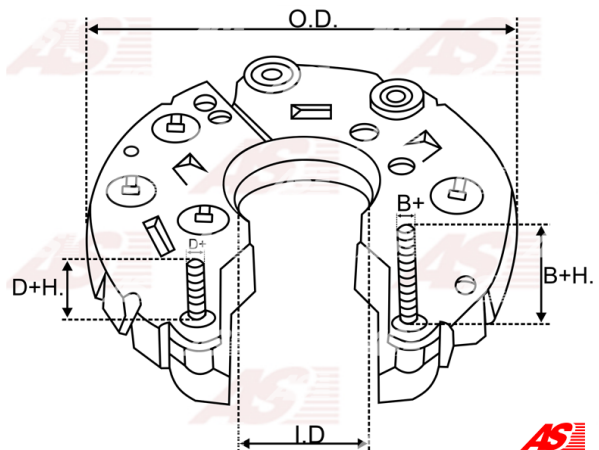

Data

AS index	ARC0007
Kategória	Usmerňovače pre alternátory
Výrobca	AS-PL
Náhrada za	Bosch

Vlastnosti produktu

B+	35
B+thread	M6
Vonkajší priemer	114
Vnútny priemer	35.5
Mounting dist.	65
Diode Amp.	35
Diodes	6

Referenčné číslo (31)

Number	Výrobca
1127011095	BOSCH
1127011096	BOSCH
1127011097	BOSCH
1127011103	BOSCH
1127320147	BOSCH
1127320331	BOSCH
1127320337	BOSCH
1127320356	BOSCH
1127320358	BOSCH
1127320364	BOSCH
1127320365	BOSCH
1127320368	BOSCH
1127320375	BOSCH
1127320398	BOSCH
1127320540	BOSCH
1127320541	BOSCH
1127320598	BOSCH
1127320604	BOSCH
1127320951	BOSCH
1127320996	BOSCH
131468	CARGO
CRC10601AS	CASCO
CQ1080428	CQ