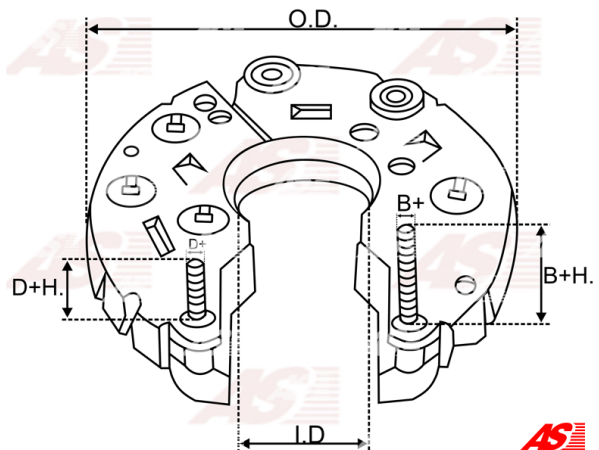

## Vlastnosti produktu

B+	35
B+thread	M6
Vonkajší priemer	114
Vnútny priemer	35.5
Mounting dist.	65
Diode Amp.	35
Diodes	6