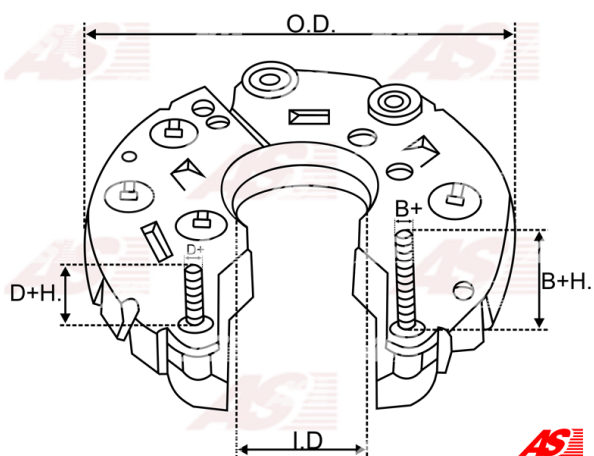

Data

AS index	ARC0009
Kategória	Usmerňovače pre alternátory
Výrobca	AS-PL
Náhrada za	Bosch

Vlastnosti produktu

B+	34.5
B+thread	M8
Vonkajší priemer	114
Vnútorý priemer	37
D+	27.5
D+thread	M5
Diode Amp.	50
Diodes	6