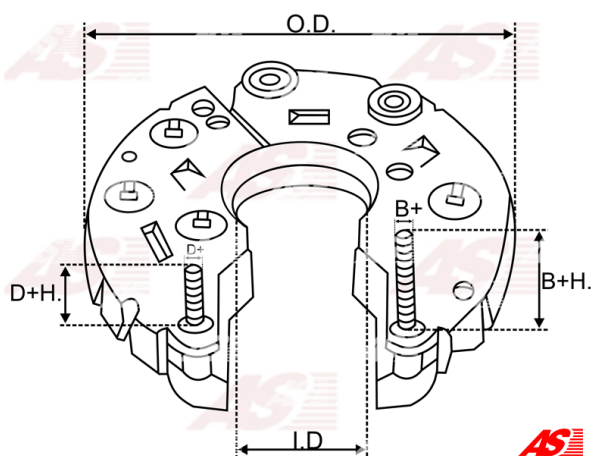

## Vlastnosti produktu

B+	34.5
B+thread	M8
Vonkajší priemer	114
Vnútorný priemer	37
D+	27.5
D+thread	M5
Diode Amp.	50
Diodes	6