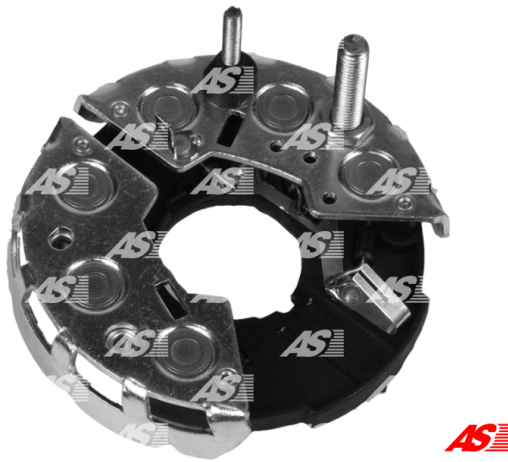

## Data

AS index	ARC0009
Kategória	Usmerňovače
Výrobca	AS-PL
Náhrada za	Bosch

## Vlastnosti produktu

B+	34.5
B+thread	M8
Vonkajší priemer	114
Vnútorný priemer	37
D+	27.5
D+thread	M5
Diode Amp.	50
Diodes	6