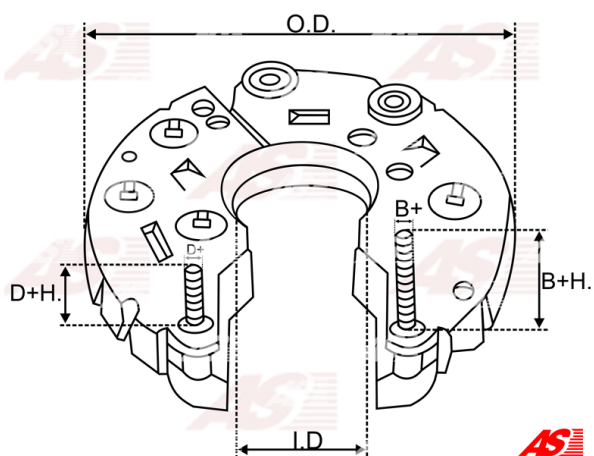

## Vlastnosti produktu

B+	34.5
B+thread	M8
Vonkajší priemer	114
Vnútorý priemer	37
D+	27.5
D+thread	M5
Diode Amp.	50
Diodes	6