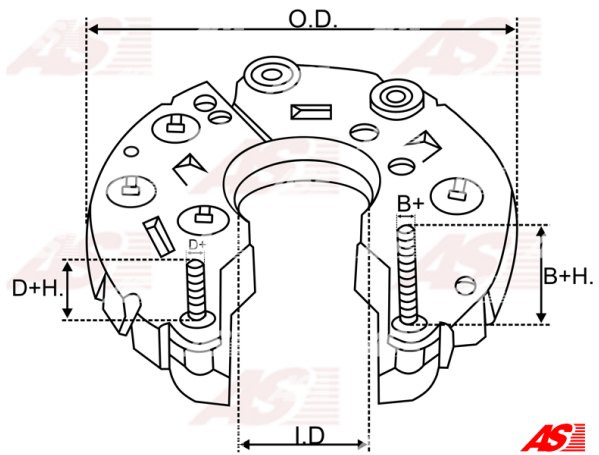

## Vlastnosti produktu

B+	33.5
B+thread	M6
Vonkajší priemer	114
Vnútorý priemer	34
D+	25
D+thread	M4
Diode Amp.	50
Diodes	6