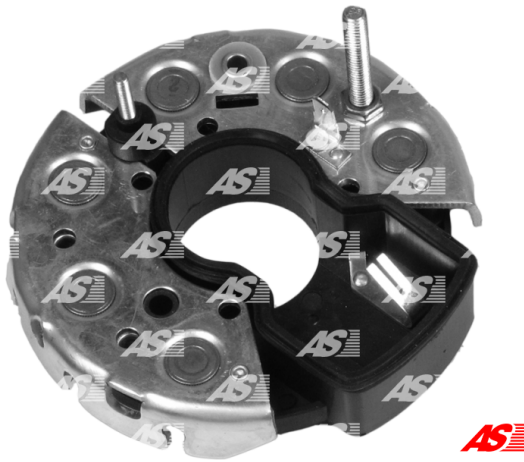

Data

AS index	ARC0010
Kategória	Usmerňovače pre alternátory
Výrobca	AS-PL
Náhrada za	Bosch

Vlastnosti produktu

B+	33.5
B+thread	M6
Vonkajší priemer	114
Vnútorý priemer	34
D+	25
D+thread	M4
Diode Amp.	50
Diodes	6

Referenčné číslo (16)

Number	Výrobca
1127320562	BOSCH
1127320668	BOSCH
133994	CARGO
CRC10127AS	CASCO
CQ1080265	CQ
19025227	DELCO
19025230	DELCO
139118	HUCO
RB-15	MOBILETRON
RB-15H	MOBILETRON
1114822	POWERMAX
81114822	POWERMAX
1101-010RS	RS
REC-2206	UNIPOINT
IBR319	WAI / TRANSPO
RTF39719	WOODAUTO