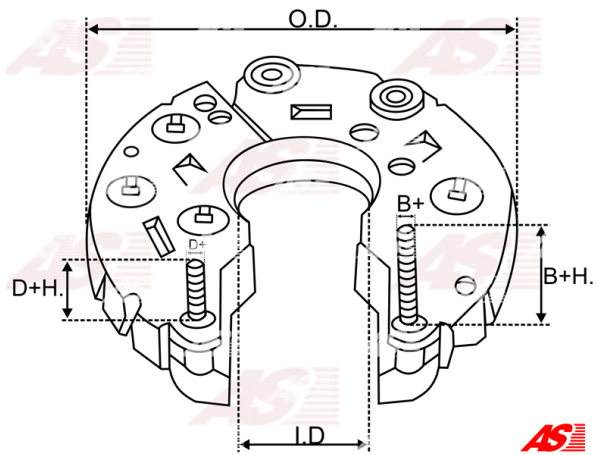

Data

AS index	ARC0010
Kategória	Usmerňovače pre alternátory
Výrobca	AS-PL
Náhrada za	Bosch

Vlastnosti produktu

B+	33.5
B+thread	M6
Vonkajší priemer	114
Vnútorný priemer	34
D+	25
D+thread	M4
Diode Amp.	50
Diodes	6