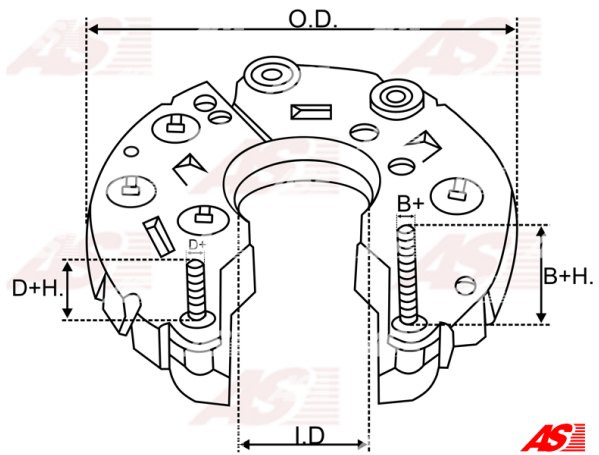

Data

AS index	ARC0010
Kategória	Usmerňovače pre alternátory
Výrobca	AS-PL
Náhrada za	Bosch

Vlastnosti produktu

B+	33.5
B+thread	M6
Vonkajší priemer	114
Vnútorý priemer	34
D+	25
D+thread	M4
Diode Amp.	50
Diodes	6

Referenčné číslo (16)

Number	Výrobca
1127320562	BOSCH
1127320668	BOSCH
133994	CARGO
CRC10127AS	CASCO
CQ1080265	CQ
19025227	DELCO
19025230	DELCO
139118	HUCO
RB-15	MOBILETRON
RB-15H	MOBILETRON
1114822	POWERMAX
81114822	POWERMAX
1101-010RS	RS
REC-2206	UNIPOINT
IBR319	WAI / TRANSPO
RTF39719	WOODAUTO

Využitie