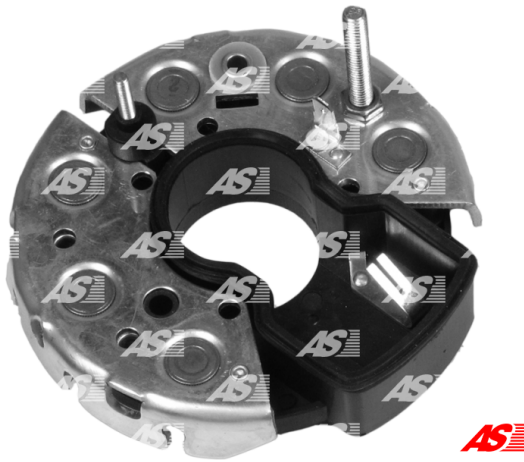

## Data

AS index	ARC0010
Kategória	Usmerňovače pre alternátory
Výrobca	AS-PL
Náhrada za	Bosch

## Vlastnosti produktu

B+	33.5
B+thread	M6
Vonkajší priemer	114
Vnútorý priemer	34
D+	25
D+thread	M4
Diode Amp.	50
Diodes	6

## Referenčné číslo (16)

Number	Výrobca
1127320562	BOSCH
1127320668	BOSCH
133994	CARGO
CRC10127AS	CASCO
CQ1080265	CQ
19025227	DELCO
19025230	DELCO
139118	HUCO
RB-15	MOBILETRON
RB-15H	MOBILETRON
1114822	POWERMAX
81114822	POWERMAX
1101-010RS	RS
REC-2206	UNIPOINT
IBR319	WAI / TRANSPO
RTF39719	WOODAUTO