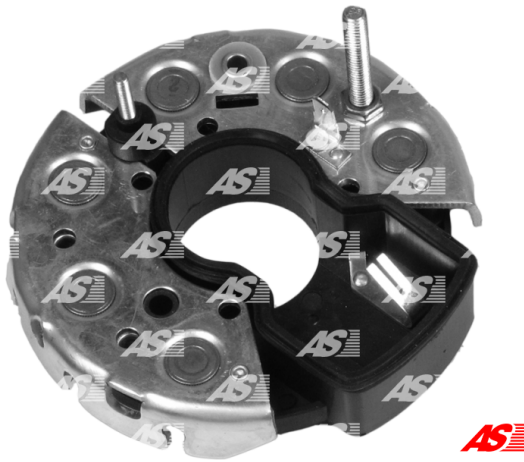

Data

AS index	ARC0010
Kategória	Usmerňovače pre alternátory
Výrobca	AS-PL
Náhrada za	Bosch

Vlastnosti produktu

B+	33.5
B+thread	M6
Vonkajší priemer	114
Vnútorný priemer	34
D+	25
D+thread	M4
Diode Amp.	50
Diodes	6

Referenčné číslo (16)

Number	Výrobca
1127320562	BOSCH
1127320668	BOSCH
133994	CARGO
CRC10127AS	CASCO
CQ1080265	CQ
19025227	DELCO
19025230	DELCO
139118	HUCO
RB-15	MOBILETRON
RB-15H	MOBILETRON
1114822	POWERMAX
81114822	POWERMAX
1101-010RS	RS
REC-2206	UNIPOINT
IBR319	WAI / TRANSPO
RTF39719	WOODAUTO