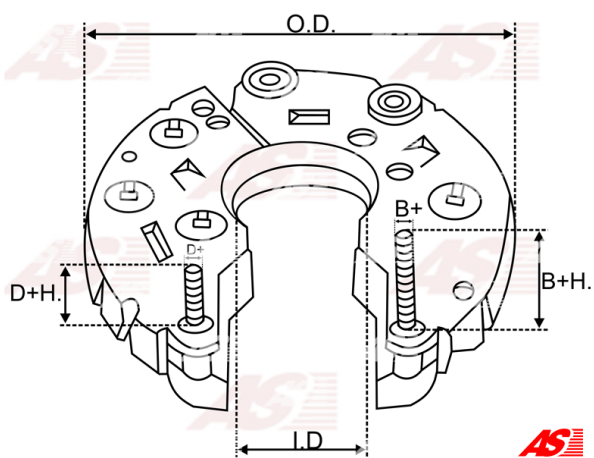

Data

AS index	ARC0011
Kategória	Usmerňovače pre alternátory
Výrobca	AS-PL
Náhrada za	Bosch

Vlastnosti produktu

B+	34.5
B+thread	M6
Vonkajší priemer	112
Vnútorný priemer	36.5
D+	17.5
D+thread	M5
Diode Amp.	50
Diodes	6