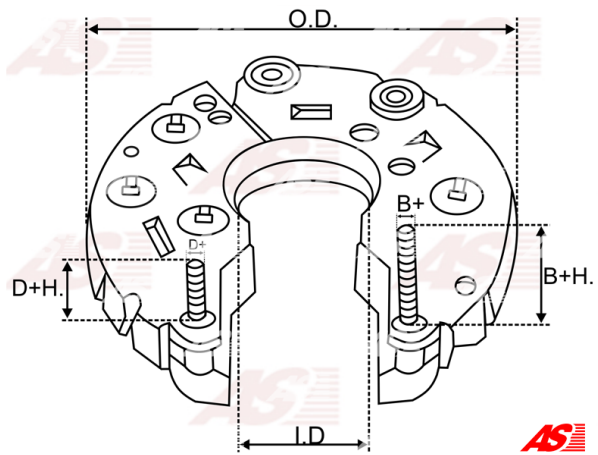

## Vlastnosti produktu

B+	34.5
B+thread	M6
Vonkajší priemer	112
Vnútorný priemer	36.5
D+	17.5
D+thread	M5
Diode Amp.	50
Diodes	6