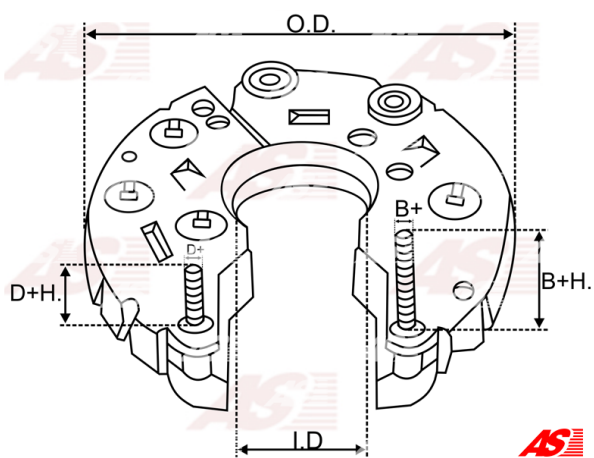

Data

AS index	ARC0011
Kategória	Usmerňovače pre alternátory
Výrobca	AS-PL
Náhrada za	Bosch

Vlastnosti produktu

B+	34.5
B+thread	M6
Vonkajší priemer	112
Vnútorý priemer	36.5
D+	17.5
D+thread	M5
Diode Amp.	50
Diodes	6