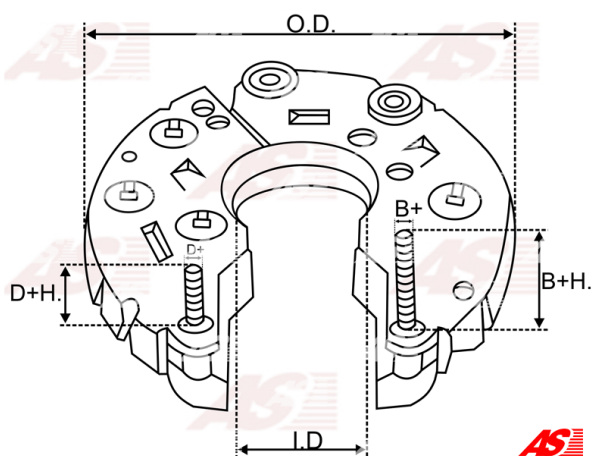

Data

AS index	ARC0011
Kategória	Usmerňovače pre alternátory
Výrobca	AS-PL
Náhrada za	Bosch

Vlastnosti produktu

B+	34.5
B+thread	M6
Vonkajší priemer	112
Vnútorý priemer	36.5
D+	17.5
D+thread	M5
Diode Amp.	50
Diodes	6