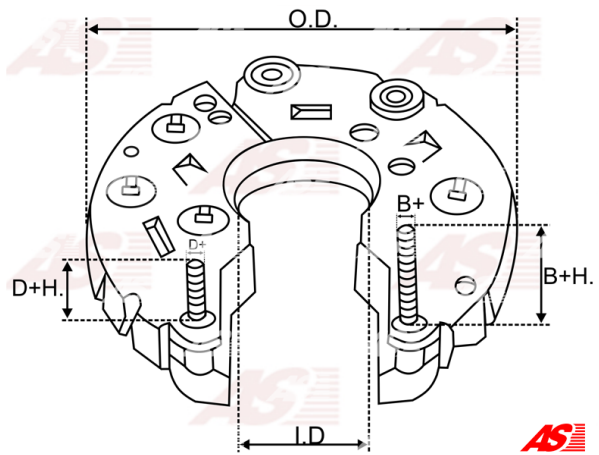

Data

AS index	ARC0012
Kategória	Usmerňovače pre alternátory
Výrobca	AS-PL
Náhrada za	Bosch

Vlastnosti produktu

B+	34.5
B+thread	M6/M8
Vonkajší priemer	112.5
Vnútorný priemer	36.5
D+	27.5
D+thread	M5
Diode Amp.	50
Diodes	6