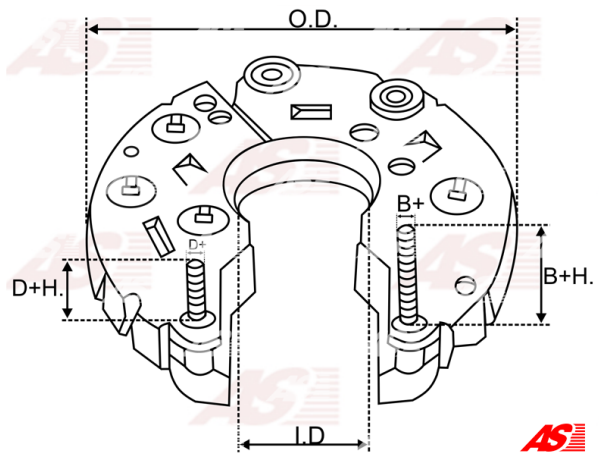

## Vlastnosti produktu

|                  |       |
|------------------|-------|
| B+               | 34.5  |
| B+thread         | M6/M8 |
| Vonkajší priemer | 112.5 |
| Vnútorný priemer | 36.5  |
| D+               | 27.5  |
| D+thread         | M5    |
| Diode Amp.       | 50    |
| Diodes           | 6     |