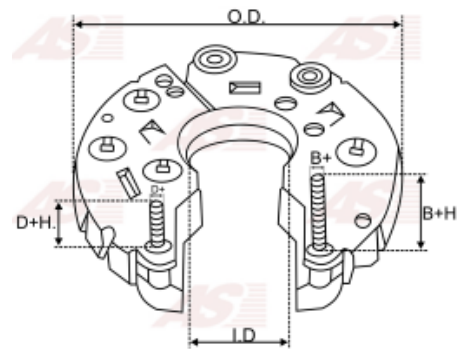

Data

| | |
|------------|-----------------------------|
| AS index | ARC0013 |
| Kategória | Usmerňovače pre alternátory |
| Výrobca | AS-PL |
| Náhrada za | Bosch |

Vlastnosti produktu

| | |
|------------------|------|
| B+ | 34 |
| B+thread | M6 |
| Vonkajší priemer | 114 |
| Vnútorný priemer | 35.5 |
| D+ | 20 |
| D+thread | M5 |
| Diode Amp. | 40 |
| Diodes | 6 |

Referenčné číslo (24)

| Number | Výrobca |
|------------|---------------|
| 1127011098 | BOSCH |
| 1127011101 | BOSCH |
| 1127320339 | BOSCH |
| 1127320344 | BOSCH |
| 1127320363 | BOSCH |
| 1127320366 | BOSCH |
| 1127320367 | BOSCH |
| 1127320545 | BOSCH |
| 1127320546 | BOSCH |
| 1127320594 | BOSCH |
| 1127320599 | BOSCH |
| 9121080963 | BOSCH |
| 133138 | CARGO |
| CQ1080078 | CQ |
| 19025228 | DELCO |
| 139114 | HUCO |
| UBB418 | LUCAS |
| RB-08H | MOBILETRON |
| 1101-006RS | RS |
| 1101-013RS | RS |
| REC-2203 | UNIPOINT |
| IBR313 | WAI / TRANSPO |
| IBR325 | WAI / TRANSPO |
| RTF3979B | WOODAUTO |