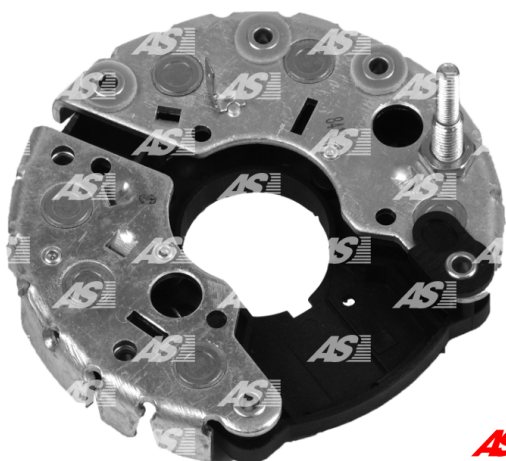

Data

AS index	ARC0015
Kategória	Usmerňovače pre alternátory
Výrobca	AS-PL
Náhrada za	Bosch

Vlastnosti produktu

B+	46
B+thread	M6/M8
Vonkajší priemer	120
Vnútorý priemer	36
Mounting dist.	65
Diode Amp.	35
Diodes	6

Referenčné číslo (12)

Number	Výrobca
1127320718	BOSCH
1127320719	BOSCH
138987	CARGO
CQ1080063	CQ
RB-75H	MOBILETRON
81116088	POWERMAX
1101-015RS	RS
REC-221	UNIPOINT
31-9110	WAI / TRANSCO
31-9146	WAI / TRANSCO
IBR329	WAI / TRANSCO
RTF39728	WOODAUTO