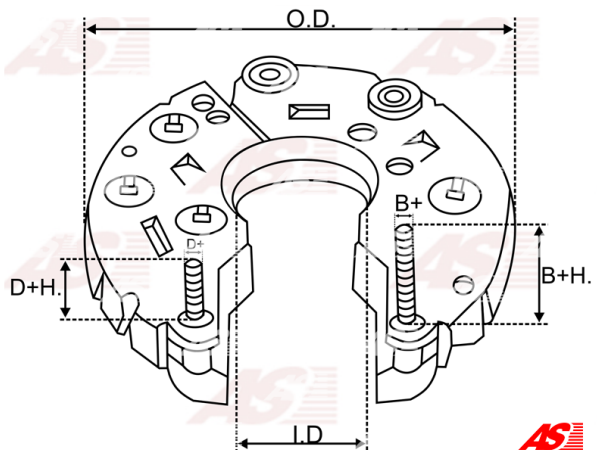

## Vlastnosti produktu

B+	46
B+thread	M6/M8
Vonkajší priemer	120
Vnútorý priemer	36
Mounting dist.	65
Diode Amp.	35
Diodes	6