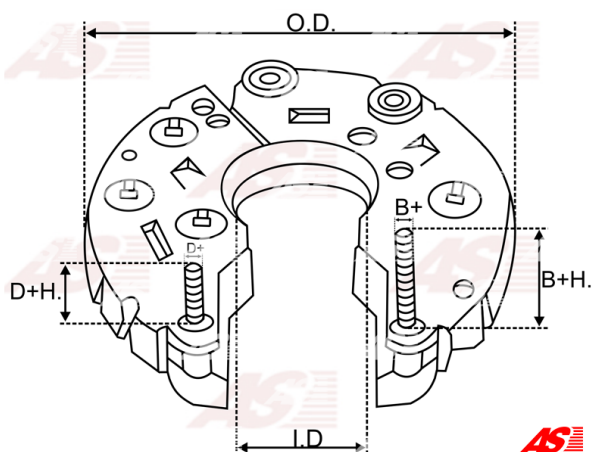

Data

AS index	ARC0015
Kategória	Usmerňovače pre alternátory
Výrobca	AS-PL
Náhrada za	Bosch

Vlastnosti produktu

B+	46
B+thread	M6/M8
Vonkajší priemer	120
Vnútorý priemer	36
Mounting dist.	65
Diode Amp.	35
Diodes	6