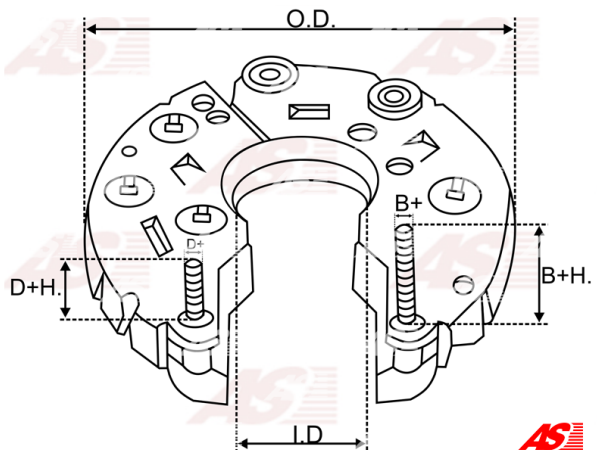

Data

AS index	ARC0015
Kategória	Usmerňovače pre alternátory
Výrobca	AS-PL
Náhrada za	Bosch

Vlastnosti produktu

B+	46
B+thread	M6/M8
Vonkajší priemer	120
Vnútorý priemer	36
Mounting dist.	65
Diode Amp.	35
Diodes	6

Referenčné číslo (12)

Number	Výrobca
1127320718	BOSCH
1127320719	BOSCH
138987	CARGO
CQ1080063	CQ
RB-75H	MOBILETRON
81116088	POWERMAX
1101-015RS	RS
REC-221	UNIPOINT
31-9110	WAI / TRANSCO
31-9146	WAI / TRANSCO
IBR329	WAI / TRANSCO
RTF39728	WOODAUTO