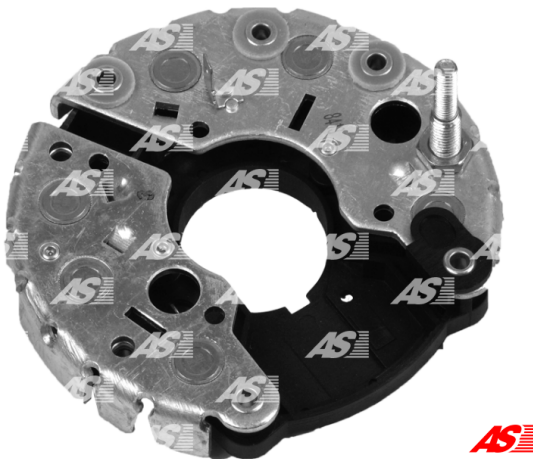

Data

AS index	ARC0015
Kategória	Usmerňovače
Výrobca	AS-PL
Náhrada za	Bosch

Vlastnosti produktu

B+	46
B+thread	M6/M8
Vonkajší priemer	120
Vnútorý priemer	36
Mounting dist.	65
Diode Amp.	35
Diodes	6

Referenčné číslo (12)

Number	Výrobca
1127320718	BOSCH
1127320719	BOSCH
138987	CARGO
CQ1080063	CQ
RB-75H	MOBILETRON
81116088	POWERMAX
1101-015RS	RS
REC-221	UNIPOINT
31-9110	WAI / TRANSCO
31-9146	WAI / TRANSCO
IBR329	WAI / TRANSCO
RTF39728	WOODAUTO