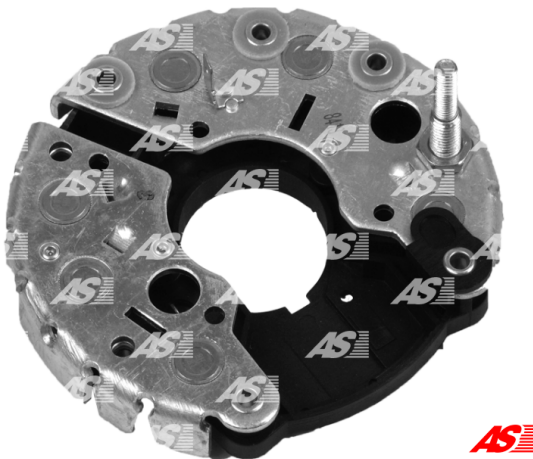

## Data

AS index	ARC0015
Kategória	Usmerňovače pre alternátory
Výrobca	AS-PL
Náhrada za	Bosch

## Vlastnosti produktu

B+	46
B+thread	M6/M8
Vonkajší priemer	120
Vnútorý priemer	36
Mounting dist.	65
Diode Amp.	35
Diodes	6

## Referenčné číslo (12)

Number	Výrobca
1127320718	BOSCH
1127320719	BOSCH
138987	CARGO
CQ1080063	CQ
RB-75H	MOBILETRON
81116088	POWERMAX
1101-015RS	RS
REC-221	UNIPOINT
31-9110	WAI / TRANSP0
31-9146	WAI / TRANSP0
IBR329	WAI / TRANSP0
RTF39728	WOODAUTO