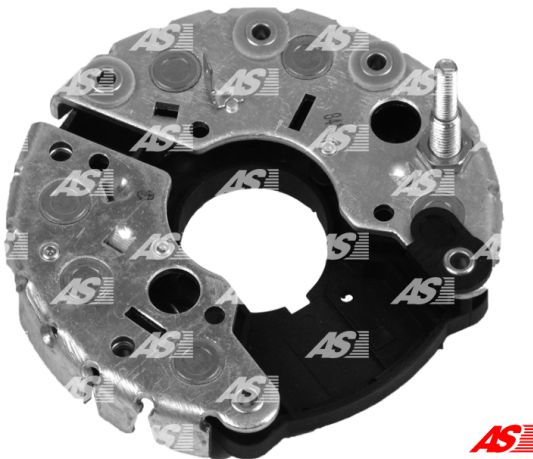

Data

AS index	ARC0015
Kategória	Usmerňovače pre alternátory
Výrobca	AS-PL
Náhrada za	Bosch

Vlastnosti produktu

B+	46
B+thread	M6/M8
Vonkajší priemer	120
Vnútorý priemer	36
Mounting dist.	65
Diode Amp.	35
Diodes	6

Referenčné číslo (12)

Number	Výrobca
1127320718	BOSCH
1127320719	BOSCH
138987	CARGO
CQ1080063	CQ
RB-75H	MOBILETRON
81116088	POWERMAX
1101-015RS	RS
REC-221	UNIPOINT
31-9110	WAI / TRANSCO
31-9146	WAI / TRANSCO
IBR329	WAI / TRANSCO
RTF39728	WOODAUTO