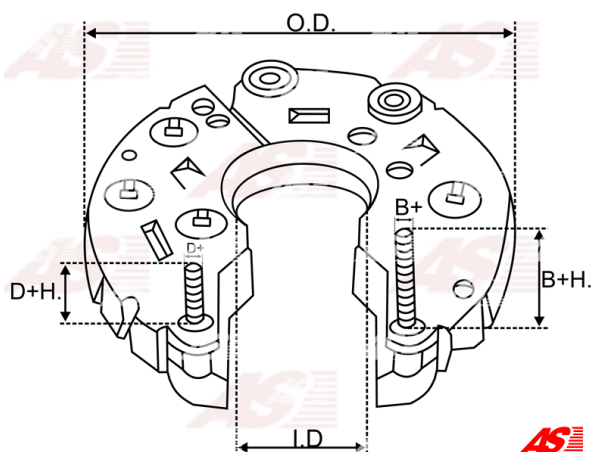

Data

AS index	ARC0015
Kategória	Usmerňovače pre alternátory
Výrobca	AS-PL
Náhrada za	Bosch

Vlastnosti produktu

B+	46
B+thread	M6/M8
Vonkajší priemer	120
Vnútorý priemer	36
Mounting dist.	65
Diode Amp.	35
Diodes	6