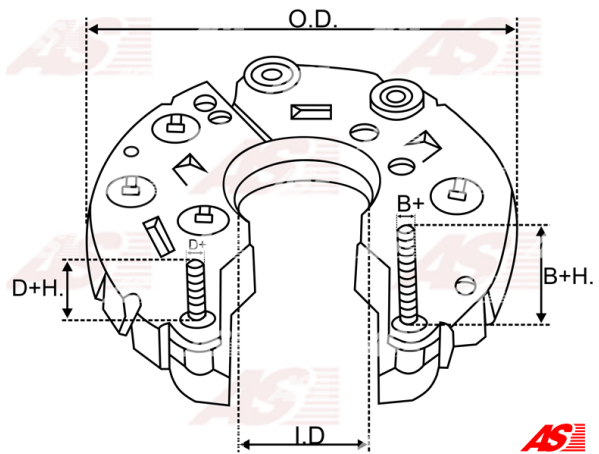

Data

AS index	ARC0016
Kategória	Usmerňovače pre alternátory
Výrobca	AS-PL
Náhrada za	Bosch

Vlastnosti produktu

B+	33
B+thread	M8
Vonkajší priemer	125
Vnútorý priemer	36
Mounting dist.	53
D+	33
D+thread	M6
Diode Amp.	50
Diodes	14

Referenčné číslo (9)

Number	Výrobca
1127320361	BOSCH
1127320959	BOSCH
133530	CARGO
139171	HUCO
RB-72H	MOBILETRON
1101-016RS	RS
REC-253	UNIPOINT
IBR340	WAI / TRANSPO
RTF39713	WOODAUTO

Využitie

BOSCH

Referenčné číslo	Výrobca
0120450010	BOSCH
0120450015	BOSCH
0120469518	BOSCH