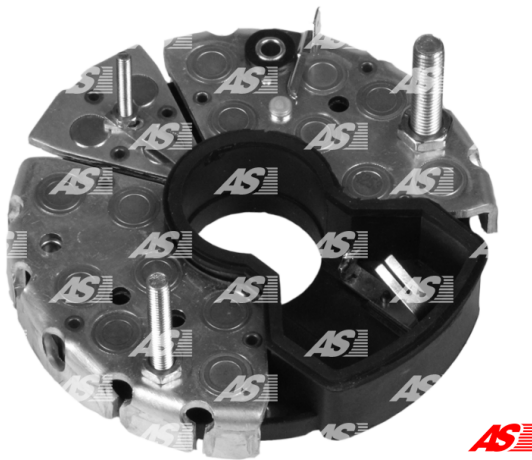

Data

AS index	ARC0016
Kategória	Usmerňovače pre alternátory
Výrobca	AS-PL
Náhrada za	Bosch

Vlastnosti produktu

B+	33
B+thread	M8
Vonkajší priemer	125
Vnútorý priemer	36
Mounting dist.	53
D+	33
D+thread	M6
Diode Amp.	50
Diodes	14

Referenčné číslo (9)

Number	Výrobca
1127320361	BOSCH
1127320959	BOSCH
133530	CARGO
139171	HUCO
RB-72H	MOBILETRON
1101-016RS	RS
REC-253	UNIPOINT
IBR340	WAI / TRANSPO
RTF39713	WOODAUTO

Využitie

BOSCH

Referenčné číslo	Výrobca
0120450010	BOSCH
0120450015	BOSCH
0120469518	BOSCH