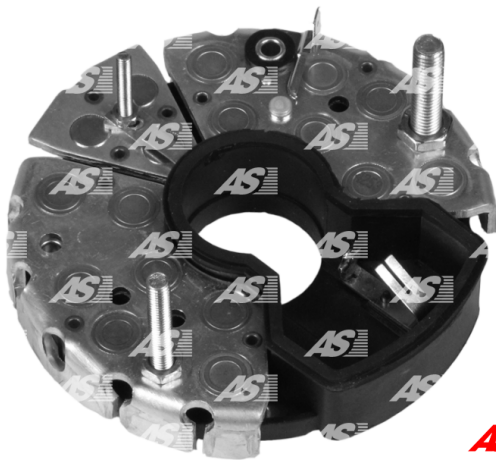

Data

AS index	ARC0016
Kategória	Usmerňovače pre alternátory
Výrobca	AS-PL
Náhrada za	Bosch

Vlastnosti produktu

B+	33
B+thread	M8
Vonkajší priemer	125
Vnútorý priemer	36
Mounting dist.	53
D+	33
D+thread	M6
Diode Amp.	50
Diodes	14

Referenčné číslo (9)

Number	Výrobca
1127320361	BOSCH
1127320959	BOSCH
133530	CARGO
139171	HUCO
RB-72H	MOBILETRON
1101-016RS	RS
REC-253	UNIPOINT
IBR340	WAI / TRANSPO
RTF39713	WOODAUTO

Využitie

BOSCH

Referenčné číslo	Výrobca
0120450010	BOSCH
0120450015	BOSCH
0120469518	BOSCH