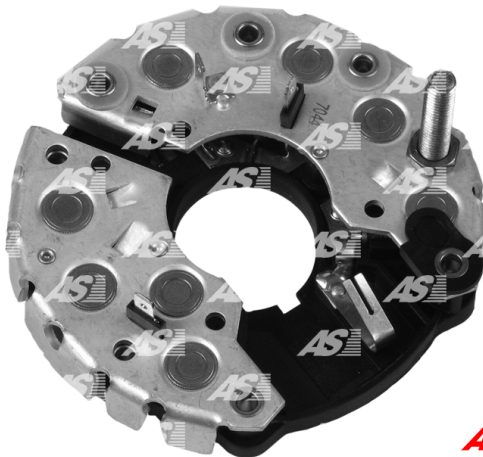

Data

| | |
|------------|-----------------------------|
| AS index | ARC0018 |
| Kategória | Usmerňovače pre alternátory |
| Výrobca | AS-PL |
| Náhrada za | Bosch |

Vlastnosti produktu

| | |
|------------------|------|
| B+ | 31.5 |
| B+thread | M8 |
| Vonkajší priemer | 120 |
| Vnútorý priemer | 36 |
| Mounting dist. | 65 |
| Diode Amp. | 35 |
| Diodes | 8 |

Referenčné číslo (10)

| Number | Výrobca |
|------------|---------------|
| 1127320701 | BOSCH |
| 232172 | CARGO |
| CQ1080438 | CQ |
| CQ1080674 | CQ |
| RB-76H | MOBILETRON |
| 81110524 | POWERMAX |
| 1101-018RS | RS |
| REC-233 | UNIPOINT |
| IBR350 | WAI / TRANSPO |
| RTF39723 | WOODAUTO |