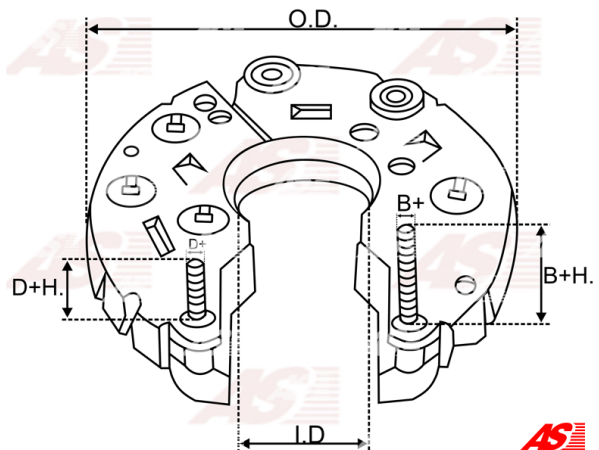

Data

| | |
|------------|-----------------------------|
| AS index | ARC0018 |
| Kategória | Usmerňovače pre alternátory |
| Výrobca | AS-PL |
| Náhrada za | Bosch |

Vlastnosti produktu

| | |
|------------------|------|
| B+ | 31.5 |
| B+thread | M8 |
| Vonkajší priemer | 120 |
| Vnútorý priemer | 36 |
| Mounting dist. | 65 |
| Diode Amp. | 35 |
| Diodes | 8 |

Referenčné číslo (10)

| Number | Výrobca |
|------------|---------------|
| 1127320701 | BOSCH |
| 232172 | CARGO |
| CQ1080438 | CQ |
| CQ1080674 | CQ |
| RB-76H | MOBILETRON |
| 81110524 | POWERMAX |
| 1101-018RS | RS |
| REC-233 | UNIPOINT |
| IBR350 | WAI / TRANSPO |
| RTF39723 | WOODAUTO |