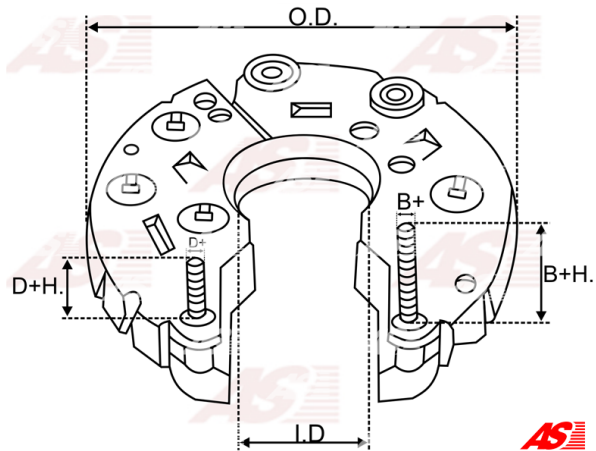

## Vlastnosti produktu

B+	31.5
B+thread	M8
Vonkajší priemer	121
Vnútorý priemer	36.5
Mounting dist.	65
D+thread	6.5
Diode Amp.	35
Diodes	8