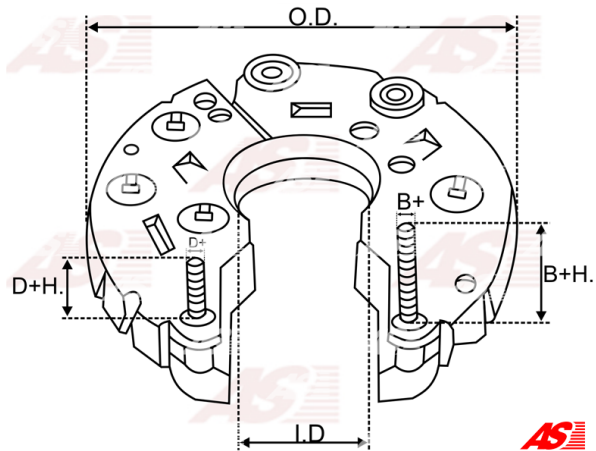

Data

AS index	ARC0019
Kategória	Usmerňovače pre alternátory
Výrobca	AS-PL
Náhrada za	Bosch

Vlastnosti produktu

B+	31.5
B+thread	M8
Vonkajší priemer	121
Vnútorý priemer	36.5
Mounting dist.	65
D+thread	6.5
Diode Amp.	35
Diodes	8

Referenčné číslo (12)

Number	Výrobca
1127320700	BOSCH
1127320730	BOSCH
132103	CARGO
CQ1010674	CQ
CQ1080611	CQ
139161	HUCO
RB-51H	MOBILETRON
81116547	POWERMAX
1101-019RS	RS
REC-234	UNIPOINT
IBR351	WAI / TRANSCO
RTF39711	WOODAUTO