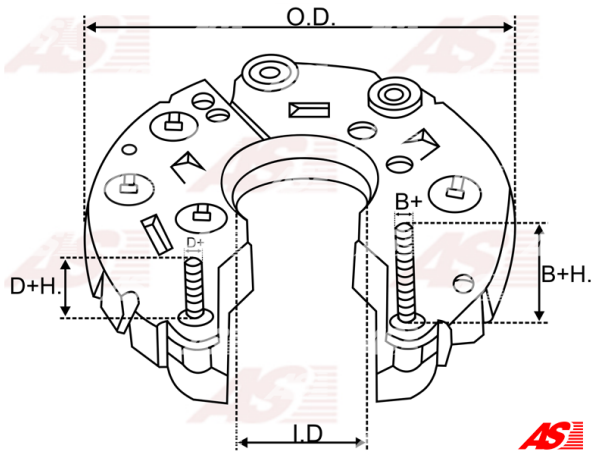

Data

AS index	ARC0019
Kategória	Usmerňovače pre alternátory
Výrobca	AS-PL
Náhrada za	Bosch

Vlastnosti produktu

B+	31.5
B+thread	M8
Vonkajší priemer	121
Vnútorý priemer	36.5
Mounting dist.	65
D+thread	6.5
Diode Amp.	35
Diodes	8

Referenčné číslo (12)

Number	Výrobca
1127320700	BOSCH
1127320730	BOSCH
132103	CARGO
CQ1010674	CQ
CQ1080611	CQ
139161	HUCO
RB-51H	MOBILETRON
81116547	POWERMAX
1101-019RS	RS
REC-234	UNIPOINT
IBR351	WAI / TRANSCO
RTF39711	WOODAUTO