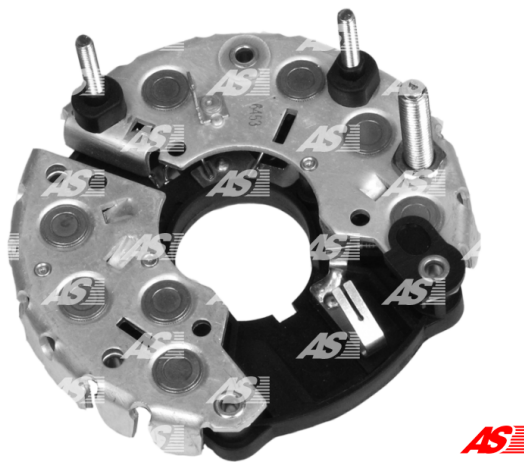

Data

AS index	ARC0020
Kategória	Usmerňovače
Výrobca	AS-PL
Náhrada za	Bosch

Vlastnosti produktu

B+	32
B+thread	M8
Vonkajší priemer	121
Vnútorný priemer	36.5
Mounting dist.	65
D+	24.5
D+thread	M5
Diode Amp.	35
Diodes	8

Referenčné číslo (13)

Number	Výrobca
1127320706	BOSCH
1127320707	BOSCH
134002	CARGO
CQ1080309	CQ
139163	HUCO
940038353	MAGNETI MARELLI
RB-52H	MOBILETRON
RB-53H	MOBILETRON
81111957	POWERMAX
1101-020RS	RS
REC-236	UNIPOINT
IBR353	WAI / TRANSPO
RTF39724	WOODAUTO