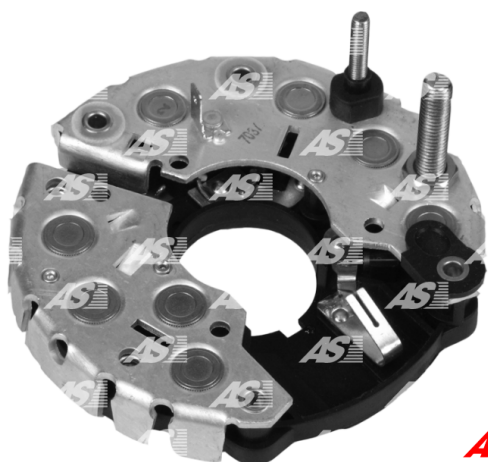

Data

AS index	ARC0021
Kategória	Usmerňovače pre alternátory
Výrobca	AS-PL
Náhrada za	Bosch

Vlastnosti produktu

B+	33
B+thread	M8
Vonkajší priemer	120
Vnútorý priemer	36.
Mounting dist.	65
D+	20
D+thread	M5
Diode Amp.	35
Diodes	8

Referenčné číslo (19)

Number	Výrobca
1127320705	BOSCH
1127320715	BOSCH
1127320723	BOSCH
1127320728	BOSCH
1127320732	BOSCH
1127320739	BOSCH
1127320749	BOSCH
233778	CARGO
CQ1080576	CQ
CQ1080631	CQ
CQ2030631	CQ
139164	HUCO
RB-54H	MOBILETRON
1115499	POWERMAX
81115499	POWERMAX
1101-021RS	RS
REC-237	UNIPOINT
IBR354	WAI / TRANSPO
RTF39739	WOODAUTO