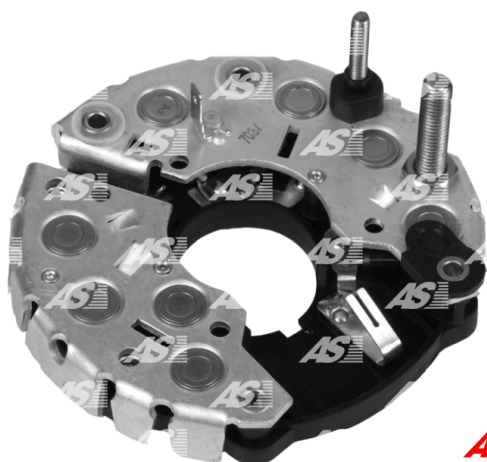

Data

AS index	ARC0021
Kategória	Usmerňovače pre alternátory
Výrobca	AS-PL
Náhrada za	Bosch

Vlastnosti produktu

B+	33
B+thread	M8
Vonkajší priemer	120
Vnútorý priemer	36.
Mounting dist.	65
D+	20
D+thread	M5
Diode Amp.	35
Diodes	8

Referenčné číslo (19)

Number	Výrobca
1127320705	BOSCH
1127320715	BOSCH
1127320723	BOSCH
1127320728	BOSCH
1127320732	BOSCH
1127320739	BOSCH
1127320749	BOSCH
233778	CARGO
CQ1080576	CQ
CQ1080631	CQ
CQ2030631	CQ
139164	HUCO
RB-54H	MOBILETRON
1115499	POWERMAX
81115499	POWERMAX
1101-021RS	RS
REC-237	UNIPOINT
IBR354	WAI / TRANSPO
RTF39739	WOODAUTO