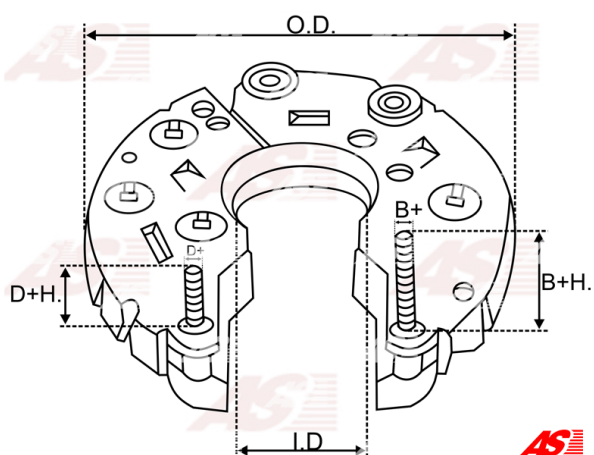

Data

| | |
|------------|-----------------------------|
| AS index | ARC0021 |
| Kategória | Usmerňovače pre alternátory |
| Výrobca | AS-PL |
| Náhrada za | Bosch |

Vlastnosti produktu

| | |
|------------------|-----|
| B+ | 33 |
| B+thread | M8 |
| Vonkajší priemer | 120 |
| Vnútorý priemer | 36. |
| Mounting dist. | 65 |
| D+ | 20 |
| D+thread | M5 |
| Diode Amp. | 35 |
| Diodes | 8 |