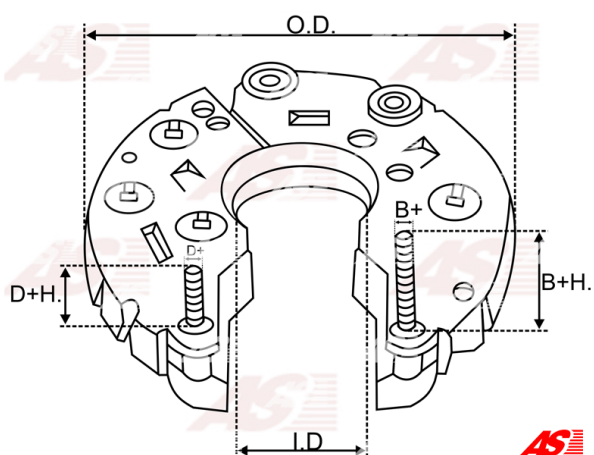

Data

AS index	ARC0021
Kategória	Usmerňovače pre alternátory
Výrobca	AS-PL
Náhrada za	Bosch

Vlastnosti produktu

B+	33
B+thread	M8
Vonkajší priemer	120
Vnútorý priemer	36.
Mounting dist.	65
D+	20
D+thread	M5
Diode Amp.	35
Diodes	8