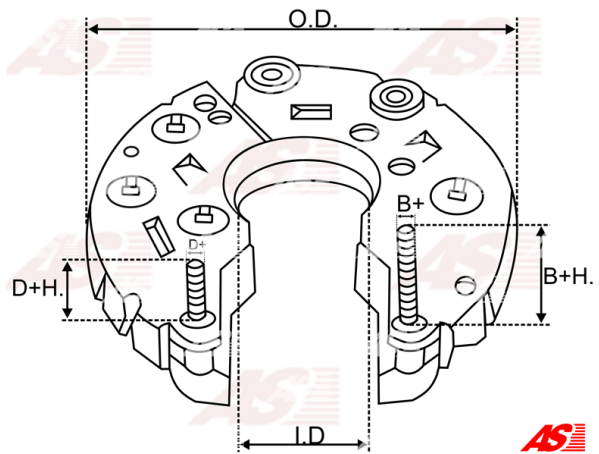

Data

| | |
|------------|-----------------------------|
| AS index | ARC0022 |
| Kategória | Usmerňovače pre alternátory |
| Výrobca | AS-PL |
| Náhrada za | Bosch |

Vlastnosti produktu

| | |
|------------------|------|
| B+ | 28.5 |
| B+thread | M8 |
| Vonkajší priemer | 120 |
| Vnútorý priemer | 37 |
| Mounting dist. | 65 |
| D+ | 30.3 |
| D+thread | M5 |
| Diode Amp. | 35 |
| Diodes | 6 |

Referenčné číslo (11)

| Number | Výrobca |
|-----------------|------------|
| 12-31-1-288-457 | BMW |
| 1127320702 | BOSCH |
| 1127320709 | BOSCH |
| 1127320722 | BOSCH |
| PRP514á | GHIBAUDI |
| RB-55H | MOBILETRON |
| 12-05-455 | OPEL |
| 90-349-855 | OPEL |
| 1101-022RS | RS |
| 9130095 | VOLVO |
| RTF39740 | WOODAUTO |