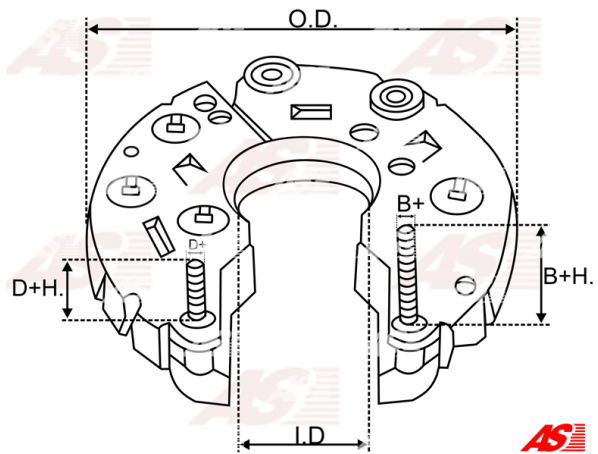

Data

AS index	ARC0022
Kategória	Usmerňovače pre alternátory
Výrobca	AS-PL
Náhrada za	Bosch

Vlastnosti produktu

B+	28.5
B+thread	M8
Vonkajší priemer	120
Vnútorý priemer	37
Mounting dist.	65
D+	30.3
D+thread	M5
Diode Amp.	35
Diodes	6