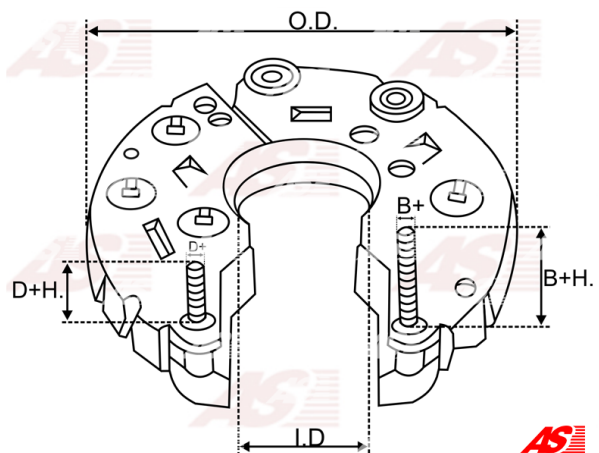

Data

AS index	ARC0022
Kategória	Usmerňovače pre alternátory
Výrobca	AS-PL
Náhrada za	Bosch

Vlastnosti produktu

B+	28.5
B+thread	M8
Vonkajší priemer	120
Vnútorý priemer	37
Mounting dist.	65
D+	30.3
D+thread	M5
Diode Amp.	35
Diodes	6