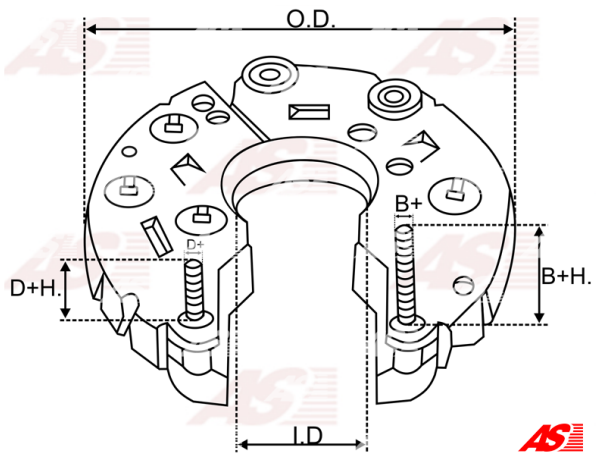

Data

AS index	ARC0022
Kategória	Usmerňovače pre alternátory
Výrobca	AS-PL
Náhrada za	Bosch

Vlastnosti produktu

B+	28.5
B+thread	M8
Vonkajší priemer	120
Vnútorý priemer	37
Mounting dist.	65
D+	30.3
D+thread	M5
Diode Amp.	35
Diodes	6