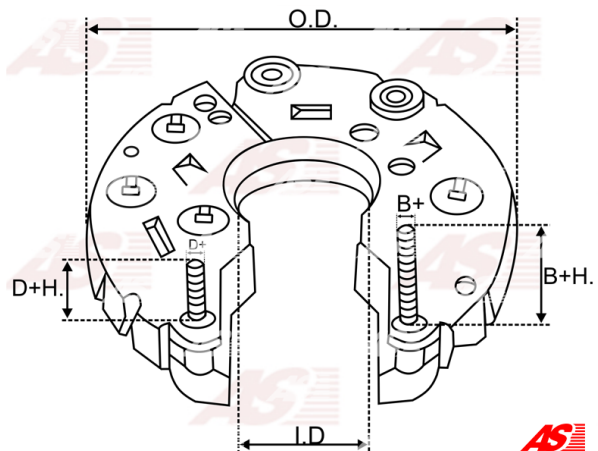

Data

AS index	ARC0022
Kategória	Usmerňovače pre alternátory
Výrobca	AS-PL
Náhrada za	Bosch

Vlastnosti produktu

B+	28.5
B+thread	M8
Vonkajší priemer	120
Vnútorý priemer	37
Mounting dist.	65
D+	30.3
D+thread	M5
Diode Amp.	35
Diodes	6