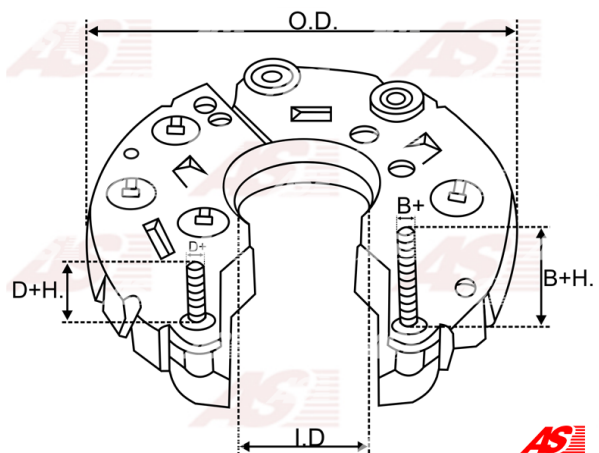

## Vlastnosti produktu

B+	34
B+thread	M8
Vonkajší priemer	121
Vnútný priemer	35.5
Mounting dist.	65
D+	21.5
D+thread	M5
Diode Amp.	35
Diodes	8