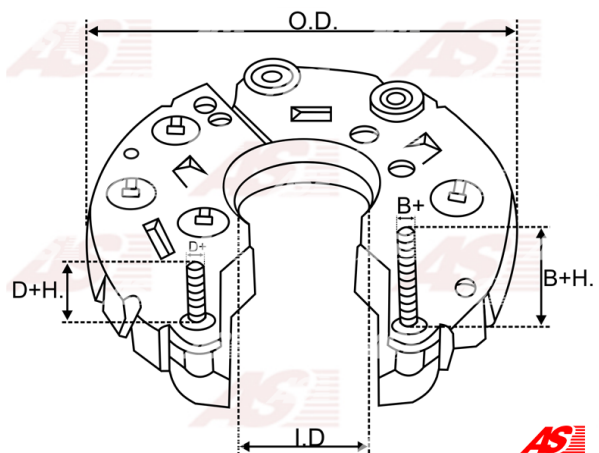

## Vlastnosti produktu

B+	34
B+thread	M8
Vonkajší priemer	121
Vnútny priemer	35.5
Mounting dist.	65
D+	21.5
D+thread	M5
Diode Amp.	35
Diodes	8