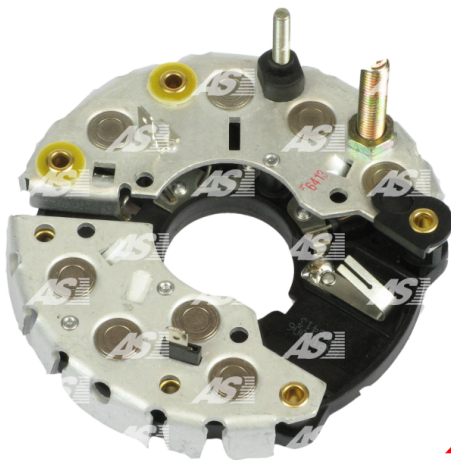

Data

AS index	ARC0023
Kategória	Usmerňovače pre alternátory
Výrobca	AS-PL
Náhrada za	Bosch

Vlastnosti produktu

B+	34
B+thread	M8
Vonkajší priemer	121
Vnútorý priemer	35.5
Mounting dist.	65
D+	21.5
D+thread	M5
Diode Amp.	35
Diodes	8

Referenčné číslo (14)

Number	Výrobca
1127320708	BOSCH
1127320731	BOSCH
1127320742	BOSCH
134003	CARGO
CQ1080566	CQ
139167	HUCO
RB-56H	MOBILETRON
1115398	POWERMAX
81115398	POWERMAX
1101-023RS	RS
REC-239	UNIPOINT
31-9133	WAI / TRANSPO
IBR357	WAI / TRANSPO
RTF39725	WOODAUTO

**VOLVO**

Referenčné číslo	Výrobca
3544498	VOLVO