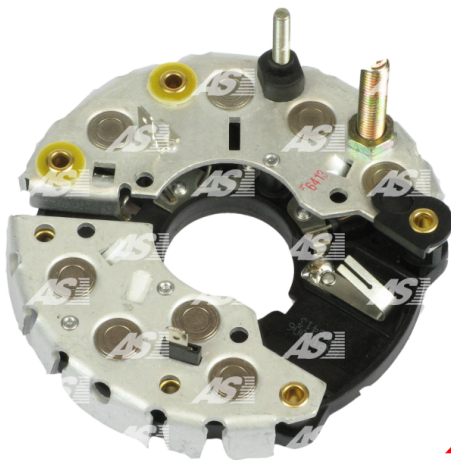

Data

AS index	ARC0023
Kategória	Usmerňovače pre alternátory
Výrobca	AS-PL
Náhrada za	Bosch

Vlastnosti produktu

B+	34
B+thread	M8
Vonkajší priemer	121
Vnútorý priemer	35.5
Mounting dist.	65
D+	21.5
D+thread	M5
Diode Amp.	35
Diodes	8

Referenčné číslo (14)

Number	Výrobca
1127320708	BOSCH
1127320731	BOSCH
1127320742	BOSCH
134003	CARGO
CQ1080566	CQ
139167	HUCO
RB-56H	MOBILETRON
1115398	POWERMAX
81115398	POWERMAX
1101-023RS	RS
REC-239	UNIPOINT
31-9133	WAI / TRANSCO
IBR357	WAI / TRANSCO
RTF39725	WOODAUTO

**VOLVO**

Referenčné číslo	Výrobca
3544498	VOLVO