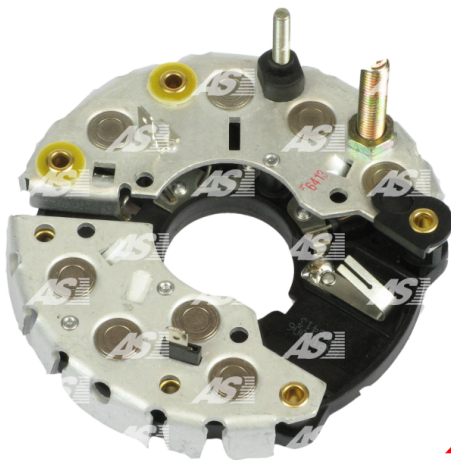

## Data

AS index	ARC0023
Kategória	Usmerňovače pre alternátory
Výrobca	AS-PL
Náhrada za	Bosch

## Vlastnosti produktu

B+	34
B+thread	M8
Vonkajší priemer	121
Vnútny priemer	35.5
Mounting dist.	65
D+	21.5
D+thread	M5
Diode Amp.	35
Diodes	8

## Referenčné číslo (14)

Number	Výrobca
1127320708	BOSCH
1127320731	BOSCH
1127320742	BOSCH
134003	CARGO
CQ1080566	CQ
139167	HUCO
RB-56H	MOBILETRON
1115398	POWERMAX
81115398	POWERMAX
1101-023RS	RS
REC-239	UNIPOINT
31-9133	WAI / TRANSPO
IBR357	WAI / TRANSPO
RTF39725	WOODAUTO