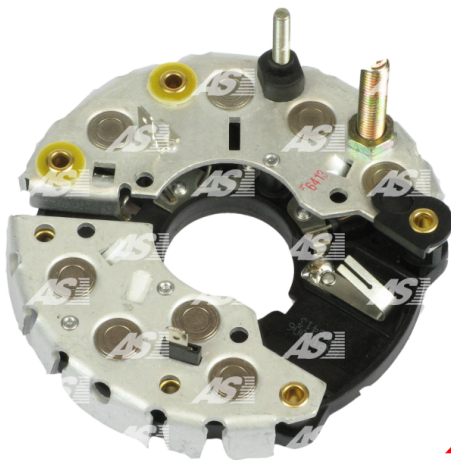

## Data

AS index	ARC0023
Kategória	Usmerňovače pre alternátory
Výrobca	AS-PL
Náhrada za	Bosch

## Vlastnosti produktu

B+	34
B+thread	M8
Vonkajší priemer	121
Vnútný priemer	35.5
Mounting dist.	65
D+	21.5
D+thread	M5
Diode Amp.	35
Diodes	8

## Referenčné číslo (14)

Number	Výrobca
1127320708	BOSCH
1127320731	BOSCH
1127320742	BOSCH
134003	CARGO
CQ1080566	CQ
139167	HUCO
RB-56H	MOBILETRON
1115398	POWERMAX
81115398	POWERMAX
1101-023RS	RS
REC-239	UNIPOINT
31-9133	WAI / TRANSPO
IBR357	WAI / TRANSPO
RTF39725	WOODAUTO