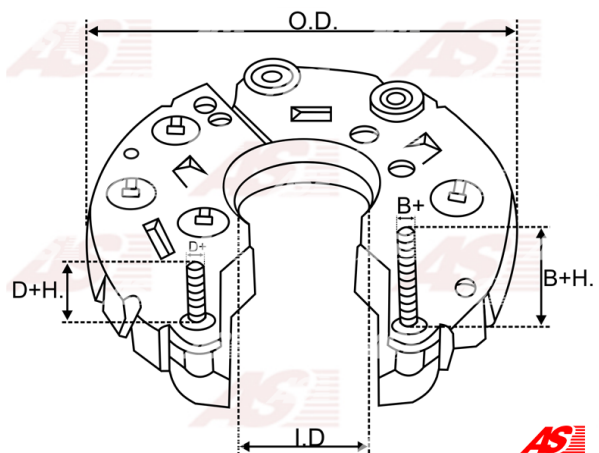

Data

AS index	ARC0023
Kategória	Usmerňovače pre alternátory
Výrobca	AS-PL
Náhrada za	Bosch

Vlastnosti produktu

B+	34
B+thread	M8
Vonkajší priemer	121
Vnútny priemer	35.5
Mounting dist.	65
D+	21.5
D+thread	M5
Diode Amp.	35
Diodes	8

Referenčné číslo (14)

Number	Výrobca
1127320708	BOSCH
1127320731	BOSCH
1127320742	BOSCH
134003	CARGO
CQ1080566	CQ
139167	HUCO
RB-56H	MOBILETRON
1115398	POWERMAX
81115398	POWERMAX
1101-023RS	RS
REC-239	UNIPOINT
31-9133	WAI / TRANSPO
IBR357	WAI / TRANSPO
RTF39725	WOODAUTO

Využitie