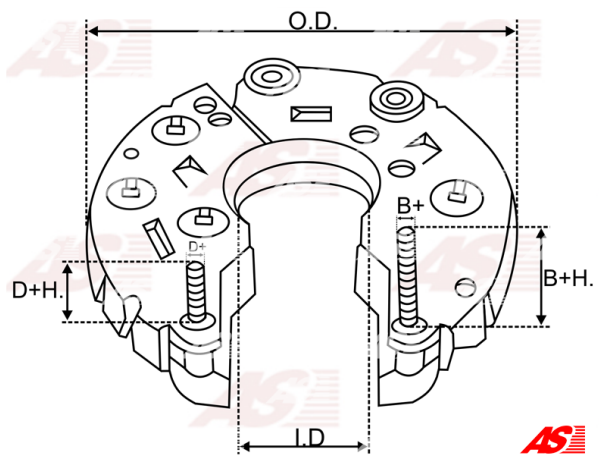

Data

| | |
|------------|-----------------------------|
| AS index | ARC0024 |
| Kategória | Usmerňovače pre alternátory |
| Výrobca | AS-PL |
| Náhrada za | Bosch |

Vlastnosti produktu

| | |
|------------------|-------|
| B+ | 30.5 |
| B+thread | M6 |
| Vonkajší priemer | 125.5 |
| Vnútorý priemer | 34.5 |
| Mounting dist. | 80 |
| D+ | 23 |
| D+thread | M4 |
| Diode Amp. | 50 |
| Diodes | 8 |

Referenčné číslo (13)

| Number | Výrobca |
|------------|-----------------|
| 1127320590 | BOSCH |
| 1127320976 | BOSCH |
| 1127320977 | BOSCH |
| 134609 | CARGO |
| CQ1080129 | CQ |
| 139173 | HUCO |
| 940038361 | MAGNETI MARELLI |
| RB-63H | MOBILETRON |
| 1116235 | POWERMAX |
| 81116235 | POWERMAX |
| 1101-024RS | RS |
| IBR590 | WAI / TRANSPORT |
| RTF39727 | WOODAUTO |