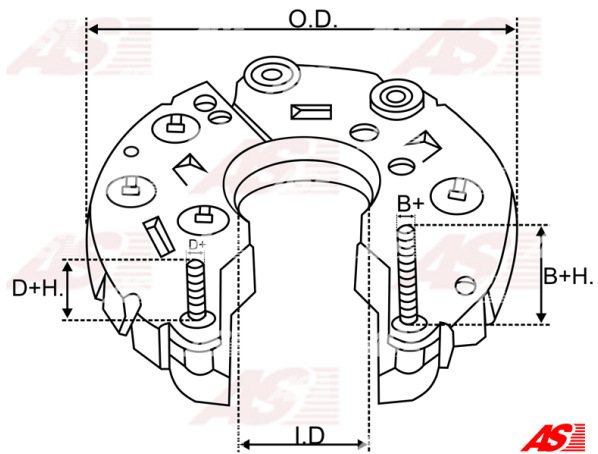

Data

AS index	ARC0026
Kategória	Usmerňovače pre alternátory
Výrobca	AS-PL
Náhrada za	Bosch

Vlastnosti produktu

B+	27.5
B+thread	M8
Vonkajší priemer	121
Vnútorý priemer	36
Mounting dist.	85
D+	28
D+thread	M5
Diode Amp.	35
Diodes	8

Referenčné číslo (11)

Number	Výrobca
1127320712	BOSCH
1127320735	BOSCH
138164	CARGO
CRC10102AS	CASCO
CQ1080244	CQ
139169	HUCO
81113927	POWERMAX
1101-025RS	RS
REC-240	UNIPOINT
IBR712	WAI / TRANSPO
RTF39763	WOODAUTO