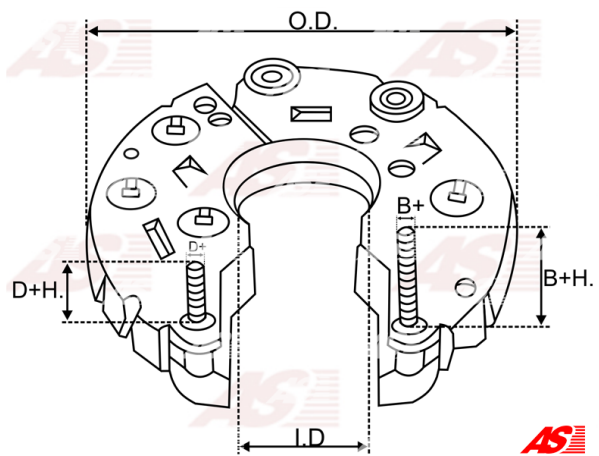

Data

AS index	ARC0026
Kategória	Usmerňovače pre alternátory
Výrobca	AS-PL
Náhrada za	Bosch

Vlastnosti produktu

B+	27.5
B+thread	M8
Vonkajší priemer	121
Vnútorý priemer	36
Mounting dist.	85
D+	28
D+thread	M5
Diode Amp.	35
Diodes	8

Referenčné číslo (11)

Number	Výrobca
1127320712	BOSCH
1127320735	BOSCH
138164	CARGO
CRC10102AS	CASCO
CQ1080244	CQ
139169	HUCO
81113927	POWERMAX
1101-025RS	RS
REC-240	UNIPOINT
IBR712	WAI / TRANSPO
RTF39763	WOODAUTO