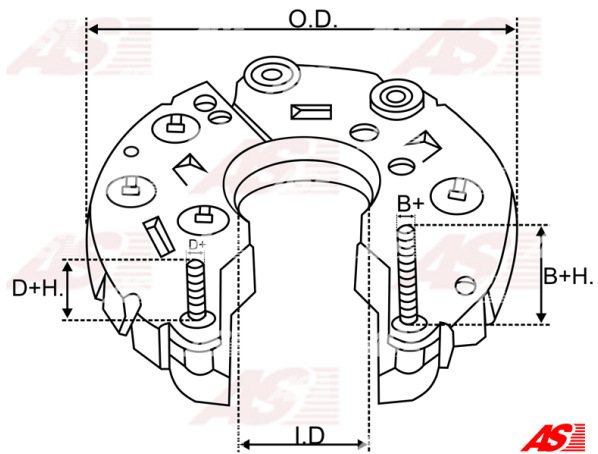

Data

AS index	ARC0026
Kategória	Usmerňovače pre alternátory
Výrobca	AS-PL
Náhrada za	Bosch

Vlastnosti produktu

B+	27.5
B+thread	M8
Vonkajší priemer	121
Vnútorý priemer	36
Mounting dist.	85
D+	28
D+thread	M5
Diode Amp.	35
Diodes	8

Referenčné číslo (11)

Number	Výrobca
1127320712	BOSCH
1127320735	BOSCH
138164	CARGO
CRC10102AS	CASCO
CQ1080244	CQ
139169	HUCO
81113927	POWERMAX
1101-025RS	RS
REC-240	UNIPOINT
IBR712	WAI / TRANSCO
RTF39763	WOODAUTO