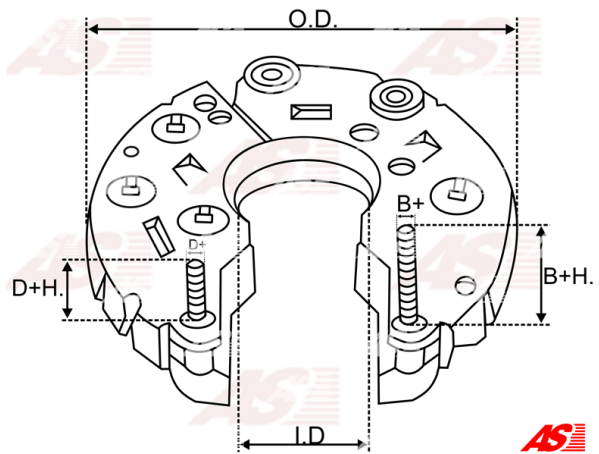

Data

AS index	ARC0028
Kategória	Usmerňovače pre alternátory
Výrobca	AS-PL
Náhrada za	Bosch

Vlastnosti produktu

B+	34.5
B+thread	M8
Vonkajší priemer	121.5
Vnútorý priemer	36
Mounting dist.	65
D+	21.5
D+thread	M6
Diode Amp.	35
Diodes	8