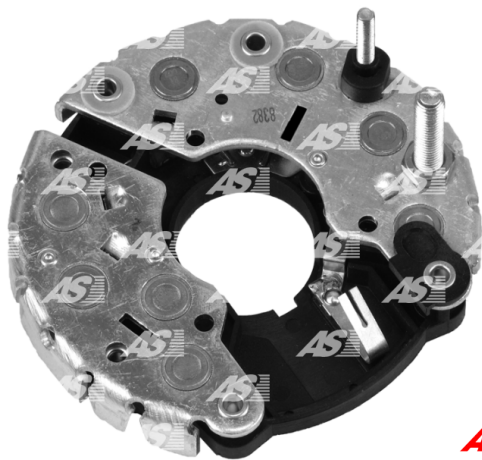

Data

AS index	ARC0028
Kategória	Usmerňovače pre alternátory
Výrobca	AS-PL
Náhrada za	Bosch

Vlastnosti produktu

B+	34.5
B+thread	M8
Vonkajší priemer	121.5
Vnútorý priemer	36
Mounting dist.	65
D+	21.5
D+thread	M6
Diode Amp.	35
Diodes	8

Referenčné číslo (14)

Number	Výrobca
1127320714	BOSCH
1127320720	BOSCH
1127320727	BOSCH
1127320741	BOSCH
1127320902	BOSCH
1127320911	BOSCH
136372	CARGO
CQ1080358	CQ
RB-77H	MOBILETRON
81114387	POWERMAX
1101-027RS	RS
31-9134	WAI / TRANSCO
IBR720	WAI / TRANSCO
RTF39906	WOODAUTO