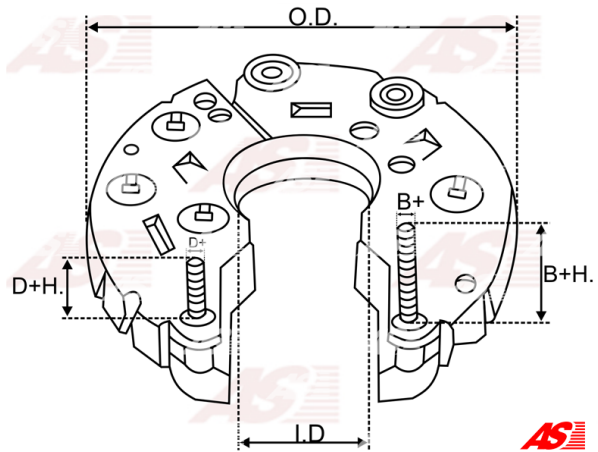

Data

AS index	ARC0029
Kategória	Usmerňovače pre alternátory
Výrobca	AS-PL
Náhrada za	Bosch

Vlastnosti produktu

B+	23.5
B+thread	M8
Vonkajší priemer	112
Vnútorný priemer	23
Mounting dist.	65
D+	9.5
D+thread	M5
Diode Amp.	50
Diodes	6
Source	Y