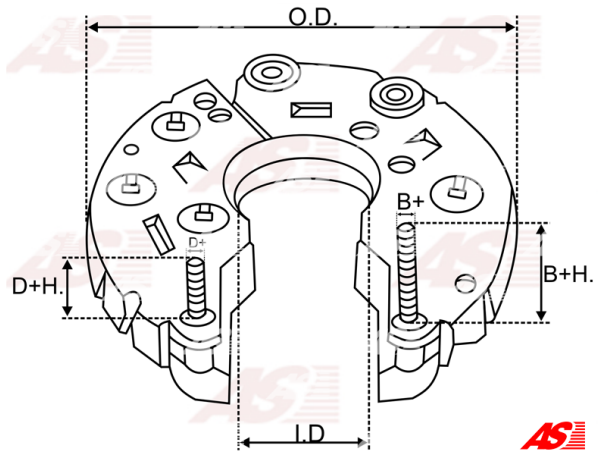

Data

AS index	ARC0029
Kategória	Usmerňovače pre alternátory
Výrobca	AS-PL
Náhrada za	Bosch

Vlastnosti produktu

B+	23.5
B+thread	M8
Vonkajší priemer	112
Vnútorný priemer	23
Mounting dist.	65
D+	9.5
D+thread	M5
Diode Amp.	50
Diodes	6
Source	Y