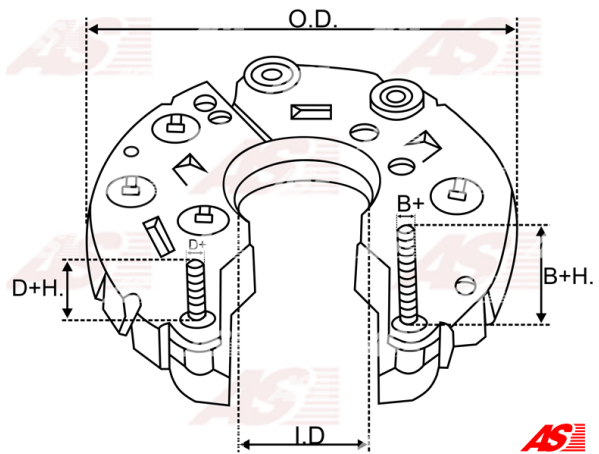

Data

AS index	ARC0029
Kategória	Usmerňovače pre alternátory
Výrobca	AS-PL
Náhrada za	Bosch

Vlastnosti produktu

B+	23.5
B+thread	M8
Vonkajší priemer	112
Vnútorný priemer	23
Mounting dist.	65
D+	9.5
D+thread	M5
Diode Amp.	50
Diodes	6
Source	Y