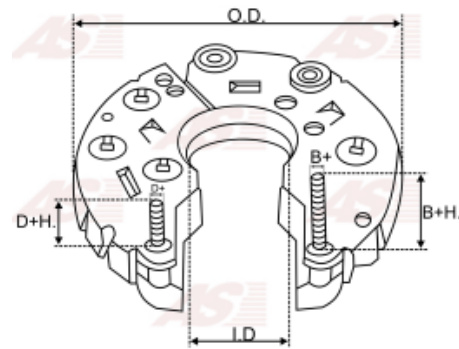

Data

AS index	ARC0031
Kategória	Usmerňovače pre alternátory
Výrobca	AS-PL
Náhrada za	Bosch

Vlastnosti produktu

B+	34
B+thread	M8
Vonkajší priemer	106.5
Vnútorný priemer	23
Mounting dist.	65
D+	20
D+thread	M6
Diode Amp.	35
Diodes	6
Source	Y