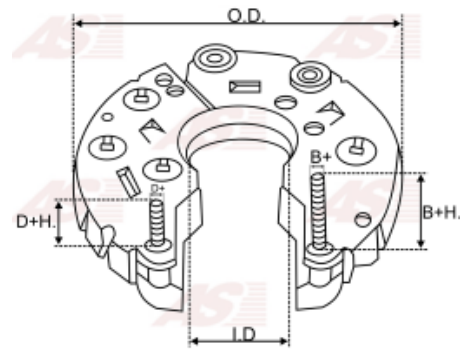

Data

AS index	ARC0031
Kategória	Usmerňovače pre alternátory
Výrobca	AS-PL
Náhrada za	Bosch

Vlastnosti produktu

B+	34
B+thread	M8
Vonkajší priemer	106.5
Vnútorný priemer	23
Mounting dist.	65
D+	20
D+thread	M6
Diode Amp.	35
Diodes	6
Source	Y