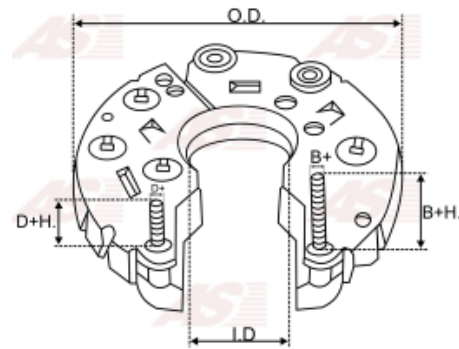

## Vlastnosti produktu

B+	34
B+thread	M8
Vonkajší priemer	106.5
Vnútorný priemer	23
Mounting dist.	65
D+	20
D+thread	M6
Diode Amp.	35
Diodes	6
Source	Y