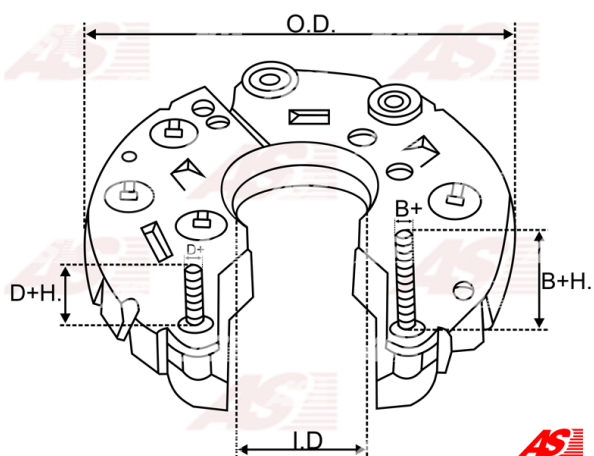

Data

| | |
|------------|-----------------------------|
| AS index | ARC0035 |
| Kategória | Usmerňovače pre alternátory |
| Výrobca | AS-PL |
| Náhrada za | Bosch |

Vlastnosti produktu

| | |
|------------------|------|
| B+ | 32 |
| B+thread | M8 |
| Vonkajší priemer | 120 |
| Vnútorý priemer | 34.5 |
| D+ | 33 |
| D+thread | M6 |
| Diode Amp. | 40 |
| Diodes | 8 |

Referenčné číslo (12)

| Number | Výrobca |
|-------------|---------------|
| ARC0035 | AS-PL |
| 1127320602 | BOSCH |
| 1127320924 | BOSCH |
| 1127320951 | BOSCH |
| 1127320955 | BOSCH |
| 1127320980 | BOSCH |
| 1127320981 | BOSCH |
| 81261090016 | MAN |
| RB-66H | MOBILETRON |
| 1101-033RS | RS |
| 1698182 | VOLVO |
| IBR955 | WAI / TRANSPO |