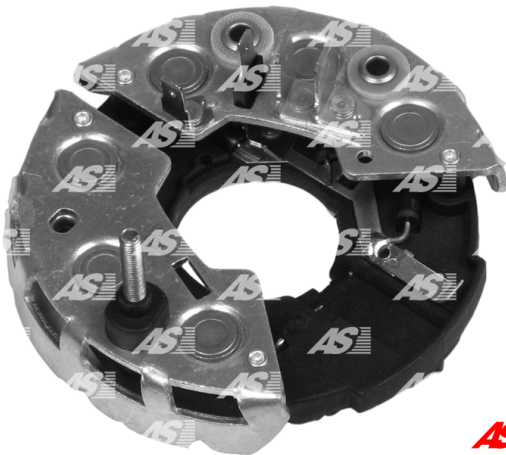

Data

AS index	ARC0037
Kategória	Usmerňovače pre alternátory
Výrobca	AS-PL
Náhrada za	Bosch

Vlastnosti produktu

B+	34.5
B+thread	M5
Vonkajší priemer	114
Vnútorný priemer	36.5
Diode Amp.	50
Diodes	6

Referenčné číslo (16)

Number	Výrobca
1127011139	BOSCH
1127320139	BOSCH
1127320372	BOSCH
1127320580	BOSCH
1127320652	BOSCH
132669	CARGO
CQ1080621	CQ
139117	HUCO
RB-06A	MOBILETRON
RB-06HA	MOBILETRON
1112538	POWERMAX
81112538	POWERMAX
1101-035RS	RS
REC-210	UNIPOINT
IBR317	WAI / TRANSP0
RTF39718	WOODAUTO