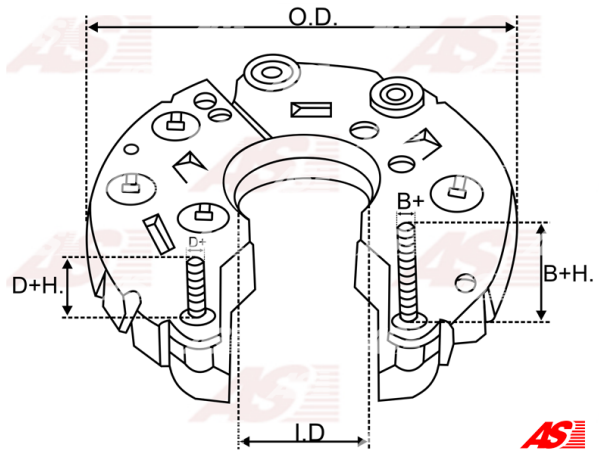

## Vlastnosti produktu

B+	34.5
B+thread	M5
Vonkajší priemer	114
Vnútorný priemer	36.5
Diode Amp.	50
Diodes	6