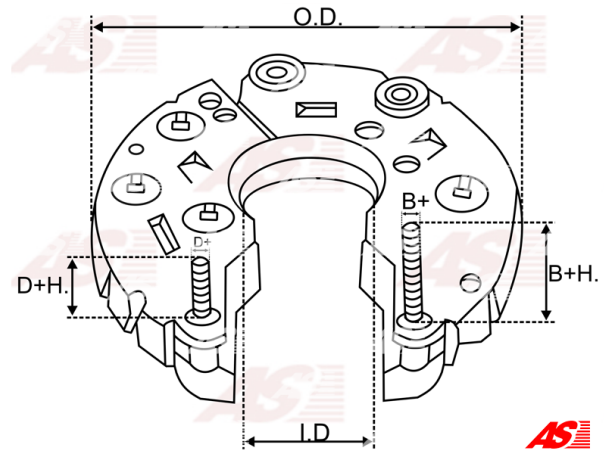

Data

AS index	ARC0037
Kategória	Usmerňovače pre alternátory
Výrobca	AS-PL
Náhrada za	Bosch

Vlastnosti produktu

B+	34.5
B+thread	M5
Vonkajší priemer	114
Vnútorný priemer	36.5
Diode Amp.	50
Diodes	6

Referenčné číslo (16)