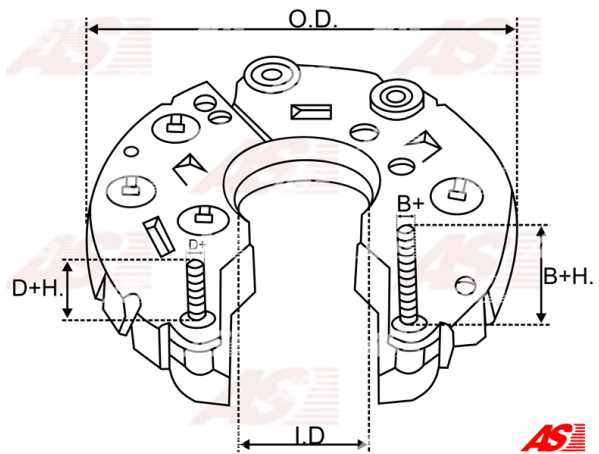

Data

AS index	ARC0038
Kategória	Usmerňovače pre alternátory
Výrobca	AS-PL
Náhrada za	Bosch

Vlastnosti produktu

B+	29
B+thread	M8
Vonkajší priemer	145
Vnútorý priemer	39.5
Mounting dist.	100
D+	25.5
D+thread	M5
Diode Amp.	50
Diodes	14