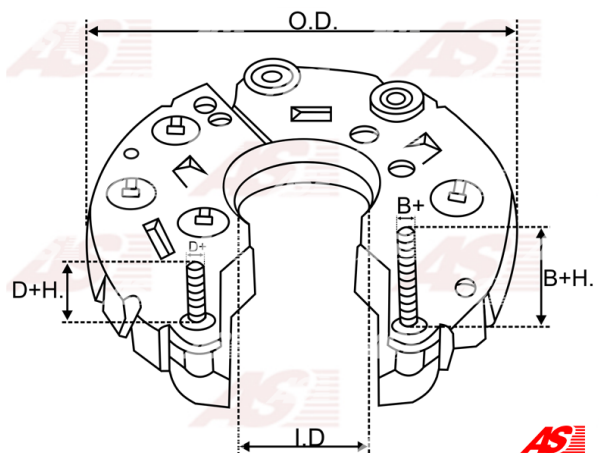

Data

AS index	ARC0038
Kategória	Usmerňovače pre alternátory
Výrobca	AS-PL
Náhrada za	Bosch

Vlastnosti produktu

B+	29
B+thread	M8
Vonkajší priemer	145
Vnútorý priemer	39.5
Mounting dist.	100
D+	25.5
D+thread	M5
Diode Amp.	50
Diodes	14