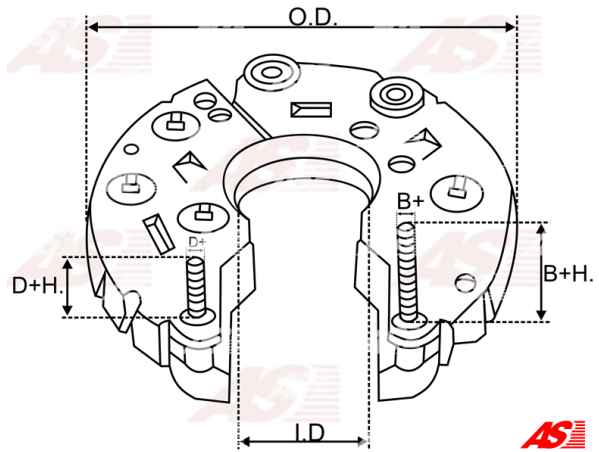

## Vlastnosti produktu

B+	30
B+thread	M8
Vonkajší priemer	114
Vnútorný priemer	36
Diode Amp.	35
Diodes	8