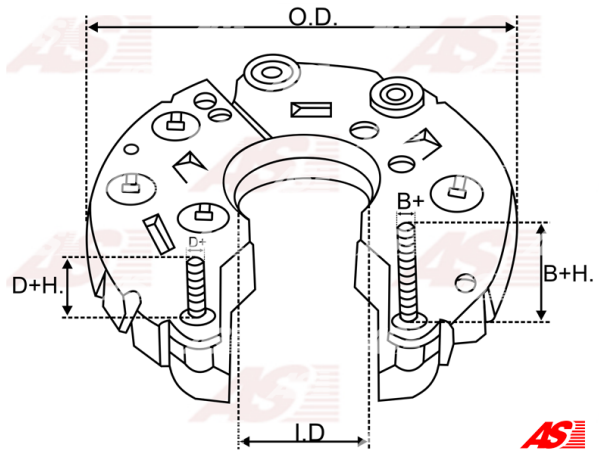

## Vlastnosti produktu

B+	30
B+thread	M8
Vonkajší priemer	114
Vnútorný priemer	36
Diode Amp.	35
Diodes	8