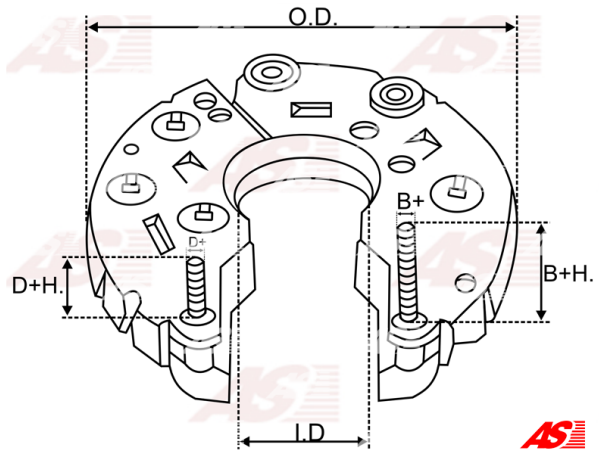

Data

AS index	ARC0039
Kategória	Usmerňovače pre alternátory
Výrobca	AS-PL
Náhrada za	Bosch

Vlastnosti produktu

B+	30
B+thread	M8
Vonkajší priemer	114
Vnútorný priemer	36
Diode Amp.	35
Diodes	8

Referenčné číslo (19)

Number	Výrobca
F005A10059	ASHDOWN INGRAM
9120067027	BOSCH
9121067364	BOSCH
9121067371	BOSCH
9121067374	BOSCH
9121067375	BOSCH
9121067385	BOSCH
9121067388	BOSCH
9121067394	BOSCH
136591	CARGO
CRC10124AS	CASCO
16-1002	CIVIC/DA PARTS
CQ1080142	CQ
81112147	POWERMAX
1101-037RS	RS
REC-219	UNIPOINT
REC-220	UNIPOINT
IBR308	WAI / TRANSPO
RTF39732	WOODAUTO