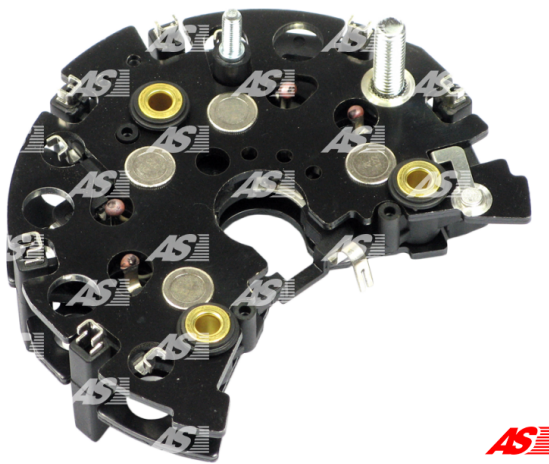

## Data

AS index	ARC0040
Kategória	Usmerňovače
Výrobca	AS-PL
Náhrada za	Bosch

## Vlastnosti produktu

B+	26
B+thread	M8
Vonkajší priemer	125.5
Vnútorý priemer	23
Mounting dist.	65
D+	12.5
D+thread	M5
Diode Amp.	50
Diodes	8
Source	Y

## Referenčné číslo (12)

Number	Výrobca
1127319568	BOSCH
1127319724	BOSCH
1127319732	BOSCH
138080	CARGO
CQ1080457	CQ
CQ1080469	CQ
139461	HUCO
RB-110H	MOBILETRON
1111662	POWERMAX
8111662	POWERMAX
1101-038RS	RS
RTF39868	WOODAUTO